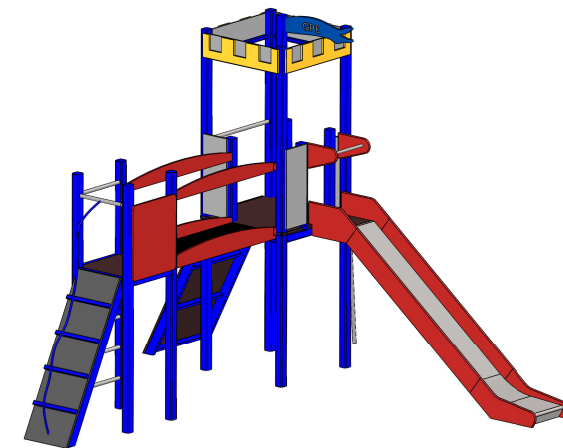

 M. GREZE	ECHELLE 1:20	TITRE: <p style="text-align: center;">chateau de Fay</p>
	DIMENSIONS : mm	
	Dessinateur : M. ROUSSEAU Concepteur : M. ROUSSEAU	
Z.A. Laprade 46 avenue Louis Pasteur 43700 ST GERMAIN LAPRADE Tél : 04.71.03.68.02 Tél : 04.71.08.71.86	Reproduction interdite sous peine de poursuites La société GPE reste propriétaire des dessins et modèles	A3H
CREATION : vendredi 18 mars 2016 11:29:35 IMPRESSION : mardi 27 juin 2017		

 M. GREZE	ECHELLE 1:50 DIMENSIONS : mm Dessinateur : M. ROUSSEAU Concepteur : M. ROUSSEAU	TITRE: <h2 style="text-align: center;">chateau de Fay</h2>	A3H
	Z.A. Laprade 46 avenue Louis Pasteur 43700 ST GERMAIN LAPRADE Tél : 04.71.03.68.02 Tél : 04.71.08.71.86	Reproduction interdite sous peine de poursuites La société GPE reste propriétaire des dessins et modèles CREATION : vendredi 18 mars 2016 11:29:35 IMPRESSION : mardi 27 juin 2017	

Zone de sécurité
47 M²
HIC = 1M50

 M. GREZE	ECHELLE 1:50 DIMENSIONS : mm	TITRE: chateau de Fay
	Dessinateur : M. ROUSSEAU Concepteur : M. ROUSSEAU	
Z.A. Laprade 46 avenue Louis Pasteur 43700 ST GERMAIN LAPRADE Tél : 04.71.03.68.02 Tél : 04.71.08.71.86	Reproduction interdite sous peine de poursuites La société GPE reste propriétaire des dessins et modèles	A3H
CREATION : vendredi 18 mars 2016 11:29:35 IMPRESSION : mardi 27 juin 2017		