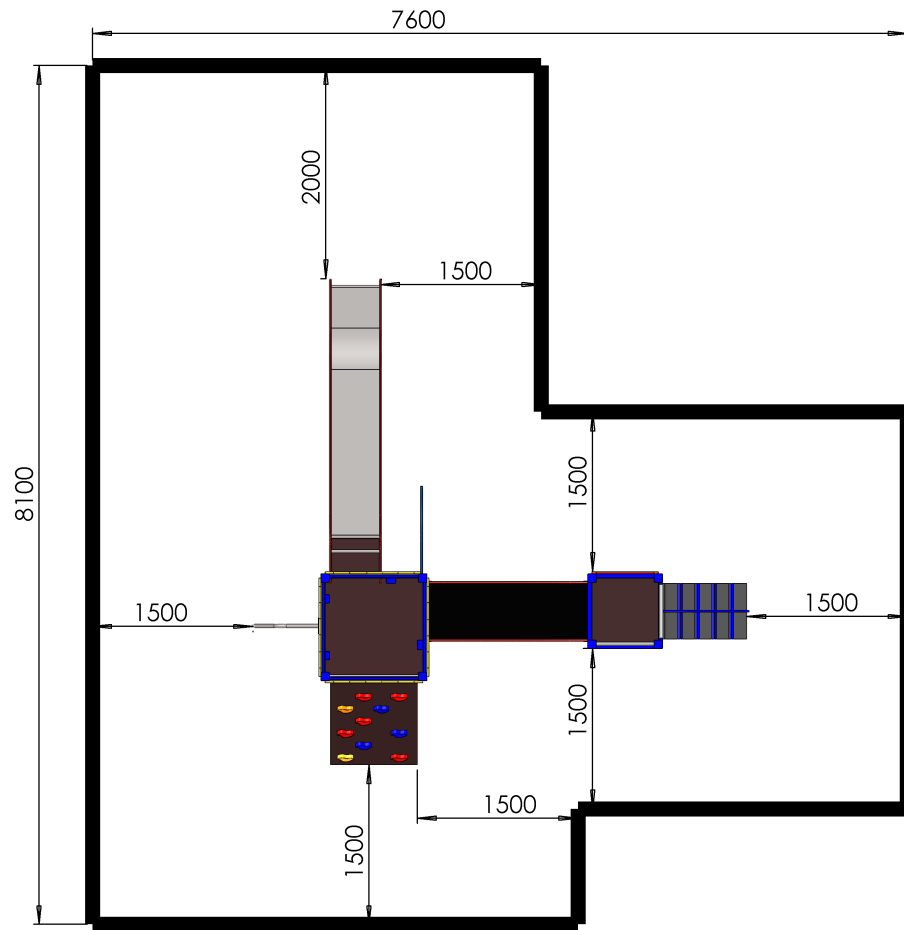

 M. GREZE	ECHELLE 1:20	TITRE: <p style="text-align: center;">chateau de Fay</p>
	DIMENSIONS : mm	
	Dessinateur : M. ROUSSEAU Concepteur : M. ROUSSEAU	
Z.A. Laprade 46 avenue Louis Pasteur 43700 ST GERMAIN LAPRADE Tél : 04.71.03.68.02 Tél : 04.71.08.71.86	Reproduction interdite sous peine de poursuites La société GPE reste propriétaire des dessins et modèles	A3H
CREATION : vendredi 18 mars 2016 11:29:35 IMPRESSION : mardi 27 juin 2017		

 M. GREZE	ECHELLE 1:50 DIMENSIONS : mm Dessinateur : M. ROUSSEAU Concepteur : M. ROUSSEAU	TITRE: <h2 style="text-align: center;">chateau de Fay</h2>	A3H
	Z.A. Laprade 46 avenue Louis Pasteur 43700 ST GERMAIN LAPRADE Tél : 04.71.03.68.02 Tél : 04.71.08.71.86	Reproduction interdite sous peine de poursuites La société GPE reste propriétaire des dessins et modèles CREATION : vendredi 18 mars 2016 11:29:35 IMPRESSION : mardi 27 juin 2017	

Zone de sécurité
47 M²
HIC = 1M50

 M. GREZE	ECHELLE 1:50 DIMENSIONS : mm	TITRE: chateau de Fay
	Dessinateur : M. ROUSSEAU Concepteur : M. ROUSSEAU	
Z.A. Laprade 46 avenue Louis Pasteur 43700 ST GERMAIN LAPRADE Tél : 04.71.03.68.02 Tél : 04.71.08.71.86	Reproduction interdite sous peine de poursuites La société GPE reste propriétaire des dessins et modèles	A3H
CREATION : vendredi 18 mars 2016 11:29:35 IMPRESSION : mardi 27 juin 2017		