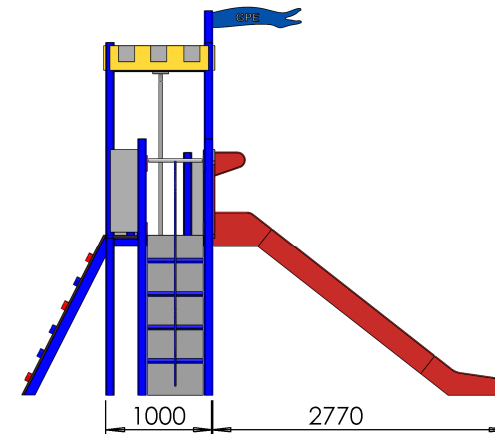

 M. GREZE	ECHELLE 1:20	TITRE: <p style="text-align: center;">chateau de Fay</p>
	DIMENSIONS : mm	
	Dessinateur : M. ROUSSEAU Concepteur : M. ROUSSEAU	
Z.A. Laprade 46 avenue Louis Pasteur 43700 ST GERMAIN LAPRADE Tél : 04.71.03.68.02 Tél : 04.71.08.71.86	Reproduction interdite sous peine de poursuites La société GPE reste propriétaire des dessins et modèles	A3H
CREATION : vendredi 18 mars 2016 11:29:35 IMPRESSION : mardi 27 juin 2017		

 M. GREZE	ECHELLE 1:50 DIMENSIONS : mm Dessinateur : M. ROUSSEAU Concepteur : M. ROUSSEAU	TITRE: <h2 style="text-align: center;">chateau de Fay</h2>	A3H
	Z.A. Laprade 46 avenue Louis Pasteur 43700 ST GERMAIN LAPRADE Tél : 04.71.03.68.02 Tél : 04.71.08.71.86	Reproduction interdite sous peine de poursuites La société GPE reste propriétaire des dessins et modèles CREATION : vendredi 18 mars 2016 11:29:35 IMPRESSION : mardi 27 juin 2017	

Zone de sécurité
47 M²
HIC = 1M50

 M. GREZE	ECHELLE 1:50 DIMENSIONS : mm	TITRE: chateau de Fay
	Dessinateur : M. ROUSSEAU Concepteur : M. ROUSSEAU	
Z.A. Laprade 46 avenue Louis Pasteur 43700 ST GERMAIN LAPRADE Tél : 04.71.03.68.02 Tél : 04.71.08.71.86	Reproduction interdite sous peine de poursuites La société GPE reste propriétaire des dessins et modèles	A3H
CREATION : vendredi 18 mars 2016 11:29:35 IMPRESSION : mardi 27 juin 2017		