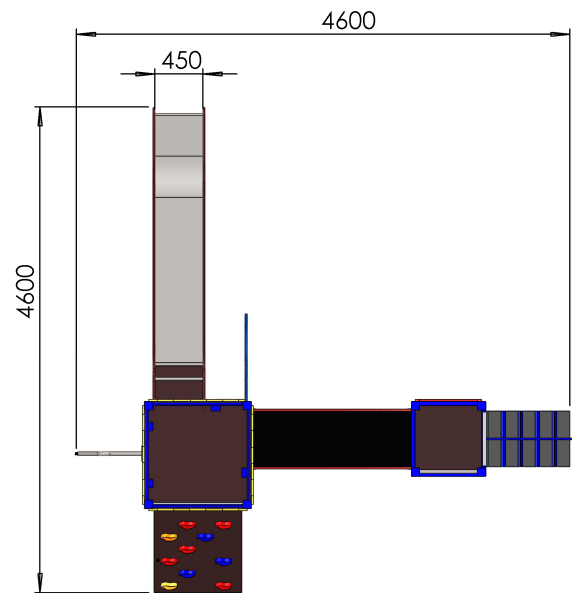

 M. GREZE	ECHELLE 1:20	TITRE: <p style="text-align: center;">chateau de Fay</p>
	DIMENSIONS : mm	
	Dessinateur : M. ROUSSEAU Concepteur : M. ROUSSEAU	
Z.A. Laprade 46 avenue Louis Pasteur 43700 ST GERMAIN LAPRADE Tél : 04.71.03.68.02 Tél : 04.71.08.71.86	Reproduction interdite sous peine de poursuites La société GPE reste propriétaire des dessins et modèles	A3H
CREATION : vendredi 18 mars 2016 11:29:35 IMPRESSION : mardi 27 juin 2017		

 M. GREZE	ECHELLE 1:50 DIMENSIONS : mm Dessinateur : M. ROUSSEAU Concepteur : M. ROUSSEAU	TITRE: <h2 style="text-align: center;">chateau de Fay</h2>	A3H
	Z.A. Laprade 46 avenue Louis Pasteur 43700 ST GERMAIN LAPRADE Tél : 04.71.03.68.02 Tél : 04.71.08.71.86	Reproduction interdite sous peine de poursuites La société GPE reste propriétaire des dessins et modèles CREATION : vendredi 18 mars 2016 11:29:35 IMPRESSION : mardi 27 juin 2017	

Zone de sécurité
47 M²
HIC = 1M50

 M. GREZE	ECHELLE 1:50 DIMENSIONS : mm	TITRE: chateau de Fay
	Dessinateur : M. ROUSSEAU Concepteur : M. ROUSSEAU	
Z.A. Laprade 46 avenue Louis Pasteur 43700 ST GERMAIN LAPRADE Tél : 04.71.03.68.02 Tél : 04.71.08.71.86	Reproduction interdite sous peine de poursuites La société GPE reste propriétaire des dessins et modèles	A3H
CREATION : vendredi 18 mars 2016 11:29:35 IMPRESSION : mardi 27 juin 2017		