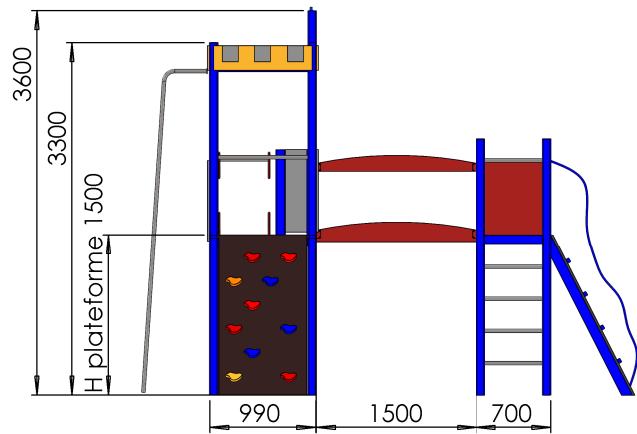

 M. GREZE	ECHELLE 1:20	TITRE: <p style="text-align: center;">chateau de Fay</p>
	DIMENSIONS : mm	
	Dessinateur : M. ROUSSEAU Concepteur : M. ROUSSEAU	
Z.A. Laprade 46 avenue Louis Pasteur 43700 ST GERMAIN LAPRADE Tél : 04.71.03.68.02 Tél : 04.71.08.71.86	Reproduction interdite sous peine de poursuites La société GPE reste propriétaire des dessins et modèles	A3H
CREATION : vendredi 18 mars 2016 11:29:35 IMPRESSION : mardi 27 juin 2017		

 M. GREZE	ECHELLE 1:50 DIMENSIONS : mm Dessinateur : M. ROUSSEAU Concepteur : M. ROUSSEAU	TITRE: <h2 style="text-align: center;">chateau de Fay</h2>	A3H
	Z.A. Laprade 46 avenue Louis Pasteur 43700 ST GERMAIN LAPRADE Tél : 04.71.03.68.02 Tél : 04.71.08.71.86	Reproduction interdite sous peine de poursuites La société GPE reste propriétaire des dessins et modèles CREATION : vendredi 18 mars 2016 11:29:35 IMPRESSION : mardi 27 juin 2017	

Zone de sécurité
47 M²
HIC = 1M50

 M. GREZE	ECHELLE 1:50 DIMENSIONS : mm	TITRE: chateau de Fay
	Dessinateur : M. ROUSSEAU Concepteur : M. ROUSSEAU	
Z.A. Laprade 46 avenue Louis Pasteur 43700 ST GERMAIN LAPRADE Tél : 04.71.03.68.02 Tél : 04.71.08.71.86	Reproduction interdite sous peine de poursuites La société GPE reste propriétaire des dessins et modèles	A3H
CREATION : vendredi 18 mars 2016 11:29:35 IMPRESSION : mardi 27 juin 2017		