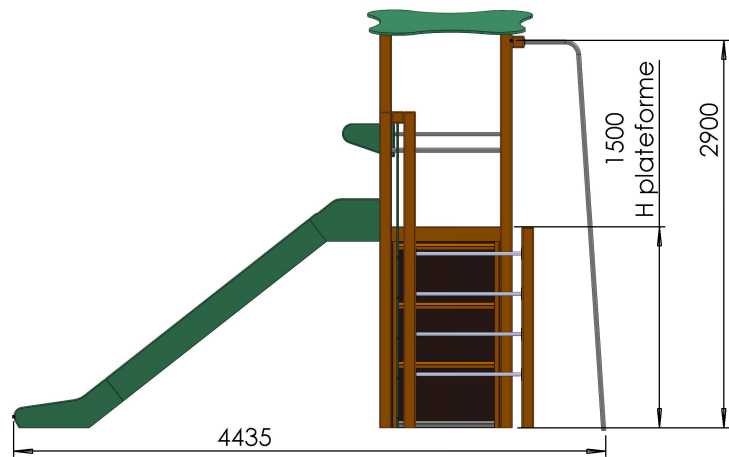

	ECHELLE 1:20	TITRE:
	DIMENSIONS : mm Dessinateur : M. ROUSSEAU Concepteur : M. ROUSSEAU	<b>Assemblage structure H 1m50 E265-15</b>
Z.A. Laprade 46 avenue Louis Pasteur 43700 ST GERMAIN LAPRADE Tél : 04.71.03.68.02 Tél : 04.71.08.71.86	Reproduction interdite sous peine de poursuites La société GPE reste propriétaire des dessins et modèles	A3H
CREATION : mercredi 2 septembre 2015 09:00:13 IMPRESSION : jeudi 21 septembre 2017		

	ECHELLE 1:40 DIMENSIONS : mm	TITRE:	Assemblage structure H 1m50 E265-15
	Dessinateur : M. ROUSSEAU Concepteur : M. ROUSSEAU		
Z.A. Laprade 46 avenue Louis Pasteur 43700 ST GERMAIN LAPRADE Tél : 04.71.03.68.02 Tél : 04.71.08.71.86		Reproduction interdite sous peine de poursuites La société GPE reste propriétaire des dessins et modèles	
		A3H	
		CREATION : mercredi 2 septembre 2015 09:00:13 IMPRESSION : jeudi 21 septembre 2017	

 M. GREZE	ECHELLE 1:40	TITRE:
	DIMENSIONS : mm	Assemblage structure H 1m50 E265-15
	Dessinateur : M. ROUSSEAU Concepteur : M. ROUSSEAU	Reproduction interdite sous peine de poursuites La société GPE reste propriétaire des dessins et modèles
Z.A. Laprade 46 avenue Louis Pasteur 43700 ST GERMAIN LAPRADE Tél : 04.71.03.68.02 Tél : 04.71.08.71.86	A3H	CREATION : mercredi 2 septembre 2015 09:00:13 IMPRESSION : jeudi 21 septembre 2017