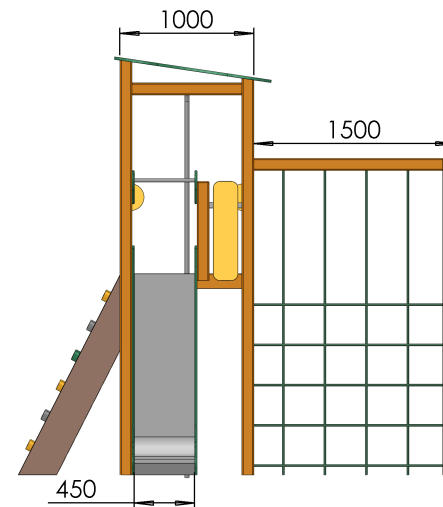

	ECHELLE 1:20	TITRE:
	DIMENSIONS : mm Dessinateur : M. ROUSSEAU Concepteur : M. ROUSSEAU	<b>Assemblage structure H 1m50 E265-15</b>
Z.A. Laprade 46 avenue Louis Pasteur 43700 ST GERMAIN LAPRADE Tél : 04.71.03.68.02 Tél : 04.71.08.71.86	Reproduction interdite sous peine de poursuites La société GPE reste propriétaire des dessins et modèles	A3H
CREATION : mercredi 2 septembre 2015 09:00:13 IMPRESSION : jeudi 21 septembre 2017		

	ECHELLE 1:40 DIMENSIONS : mm	TITRE:	Assemblage structure H 1m50 E265-15
	Dessinateur : M. ROUSSEAU Concepteur : M. ROUSSEAU		
Z.A. Laprade 46 avenue Louis Pasteur 43700 ST GERMAIN LAPRADE Tél : 04.71.03.68.02 Tél : 04.71.08.71.86		Reproduction interdite sous peine de poursuites La société GPE reste propriétaire des dessins et modèles	
		A3H	
		CREATION : mercredi 2 septembre 2015 09:00:13 IMPRESSION : jeudi 21 septembre 2017	

 M. GREZE	ECHELLE 1:40	TITRE:
	DIMENSIONS : mm	Assemblage structure H 1m50 E265-15
	Dessinateur : M. ROUSSEAU Concepteur : M. ROUSSEAU	Reproduction interdite sous peine de poursuites La société GPE reste propriétaire des dessins et modèles
Z.A. Laprade 46 avenue Louis Pasteur 43700 ST GERMAIN LAPRADE Tél : 04.71.03.68.02 Tél : 04.71.08.71.86	A3H	CREATION : mercredi 2 septembre 2015 09:00:13 IMPRESSION : jeudi 21 septembre 2017