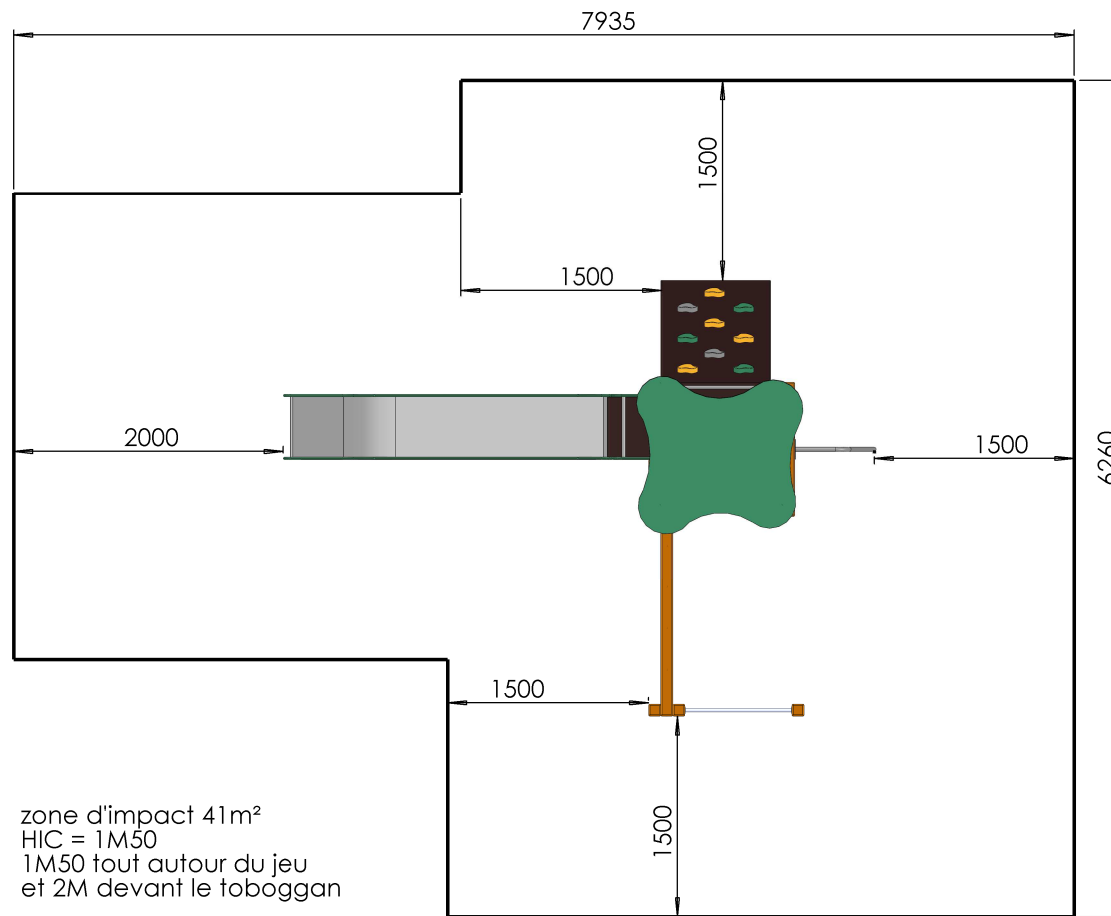

	ECHELLE 1:20	TITRE:
	DIMENSIONS : mm Dessinateur : M. ROUSSEAU Concepteur : M. ROUSSEAU	<b>Assemblage structure H 1m50 E265-15</b>
Z.A. Laprade 46 avenue Louis Pasteur 43700 ST GERMAIN LAPRADE Tél : 04.71.03.68.02 Tél : 04.71.08.71.86	Reproduction interdite sous peine de poursuites La société GPE reste propriétaire des dessins et modèles	A3H
CREATION : mercredi 2 septembre 2015 09:00:13 IMPRESSION : jeudi 21 septembre 2017		

	ECHELLE 1:40 DIMENSIONS : mm	TITRE:	Assemblage structure H 1m50 E265-15
	Dessinateur : M. ROUSSEAU Concepteur : M. ROUSSEAU		
Z.A. Laprade 46 avenue Louis Pasteur 43700 ST GERMAIN LAPRADE Tél : 04.71.03.68.02 Tél : 04.71.08.71.86		Reproduction interdite sous peine de poursuites La société GPE reste propriétaire des dessins et modèles	
		A3H	
		CREATION : mercredi 2 septembre 2015 09:00:13 IMPRESSION : jeudi 21 septembre 2017	

 M. GREZE	ECHELLE 1:40	TITRE:
	DIMENSIONS : mm	Assemblage structure H 1m50 E265-15
	Dessinateur : M. ROUSSEAU Concepteur : M. ROUSSEAU	Reproduction interdite sous peine de poursuites La société GPE reste propriétaire des dessins et modèles
Z.A. Laprade 46 avenue Louis Pasteur 43700 ST GERMAIN LAPRADE Tél : 04.71.03.68.02 Tél : 04.71.08.71.86	A3H	CREATION : mercredi 2 septembre 2015 09:00:13 IMPRESSION : jeudi 21 septembre 2017