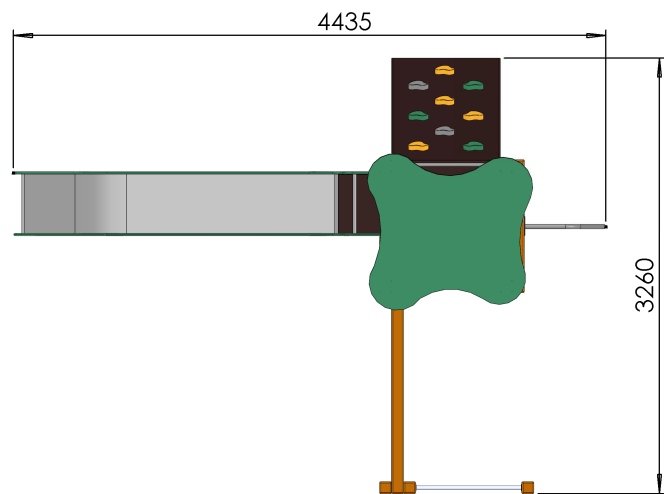

	ECHELLE 1:20	TITRE:
	DIMENSIONS : mm Dessinateur : M. ROUSSEAU Concepteur : M. ROUSSEAU	<b>Assemblage structure H 1m50 E265-15</b>
Z.A. Laprade 46 avenue Louis Pasteur 43700 ST GERMAIN LAPRADE Tél : 04.71.03.68.02 Tél : 04.71.08.71.86	Reproduction interdite sous peine de poursuites La société GPE reste propriétaire des dessins et modèles	A3H
CREATION : mercredi 2 septembre 2015 09:00:13 IMPRESSION : jeudi 21 septembre 2017		

	ECHELLE 1:40 DIMENSIONS : mm	TITRE:	Assemblage structure H 1m50 E265-15
	Dessinateur : M. ROUSSEAU Concepteur : M. ROUSSEAU		
Z.A. Laprade 46 avenue Louis Pasteur 43700 ST GERMAIN LAPRADE Tél : 04.71.03.68.02 Tél : 04.71.08.71.86		Reproduction interdite sous peine de poursuites La société GPE reste propriétaire des dessins et modèles	
		A3H	
		CREATION : mercredi 2 septembre 2015 09:00:13 IMPRESSION : jeudi 21 septembre 2017	

 M. GREZE	ECHELLE 1:40	TITRE:
	DIMENSIONS : mm	Assemblage structure H 1m50 E265-15
	Dessinateur : M. ROUSSEAU Concepteur : M. ROUSSEAU	Reproduction interdite sous peine de poursuites La société GPE reste propriétaire des dessins et modèles
Z.A. Laprade 46 avenue Louis Pasteur 43700 ST GERMAIN LAPRADE Tél : 04.71.03.68.02 Tél : 04.71.08.71.86	A3H	CREATION : mercredi 2 septembre 2015 09:00:13 IMPRESSION : jeudi 21 septembre 2017