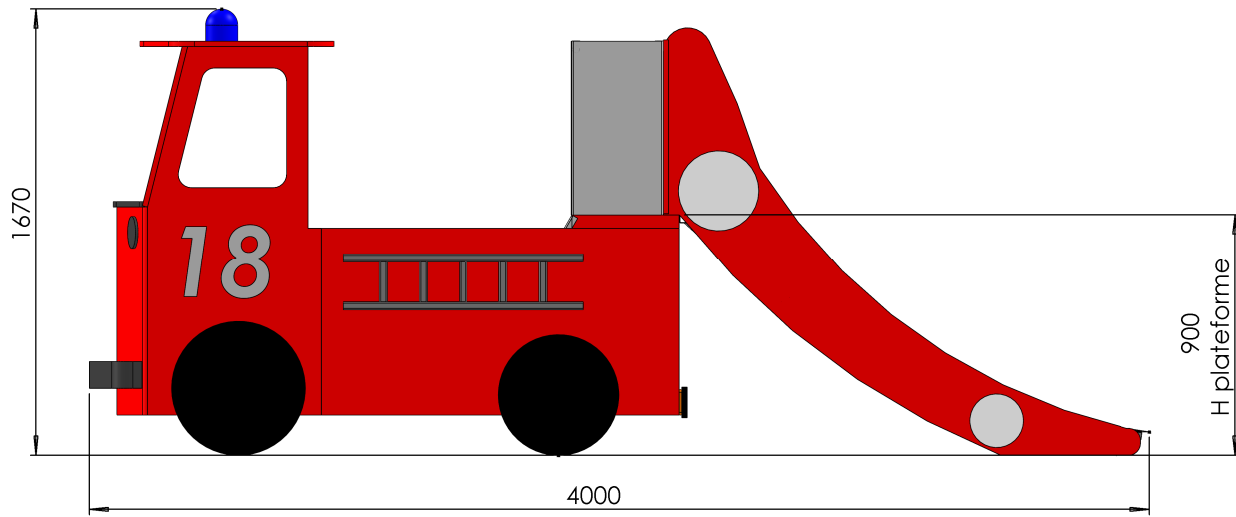

 M. GREZE	ECHELLE 1:20 DIMENSIONS : mm Dessinateur : M. ROUSSEAU Concepteur : M. ROUSSEAU	TITRE: Assemblage camion de pompier toboggan
	Z.A. Laprade 46 avenue Louis Pasteur 43700 ST GERMAIN LAPRADE Tél : 04.71.03.68.02 Tél : 04.71.08.71.86	Reproduction interdite sous peine de poursuites La société GPE reste propriétaire des dessins et modèles
		CREATION : lundi 19 juin 2017 09:14:08 IMPRESSION : mercredi 21 juin 2017

 M. GREZE	ECHELLE 1:20 DIMENSIONS : mm Dessinateur : M. ROUSSEAU	TITRE: Assemblage camion de pompier toboggan
	Concepteur : M. ROUSSEAU	Reproduction interdite sous peine de poursuites La société GPE reste propriétaire des dessins et modèles
Z.A. Laprade 46 avenue Louis Pasteur 43700 ST GERMAIN LAPRADE Tél : 04.71.03.68.02 Tél : 04.71.08.71.86	CREATION : lundi 19 juin 2017 09:14:08 IMPRESSION : mercredi 21 juin 2017	

Zone de sécurité
HIC < 1M
31m²

	ECHELLE 1:20	TITRE:
	DIMENSIONS : mm	Assemblage camion de pompier toboggan
M. GREZE	Dessinateur : M. ROUSSEAU	Reproduction interdite sous peine de poursuites La société GPE reste propriétaire des dessins et modèles
	Concepteur : M. ROUSSEAU	
Z.A. Laprade 46 avenue Louis Pasteur 43700 ST GERMAIN LAPRADE Tél : 04.71.03.68.02 Tél : 04.71.08.71.86		A3H
CREATION : lundi 19 juin 2017 09:14:08 IMPRESSION : mercredi 21 juin 2017		