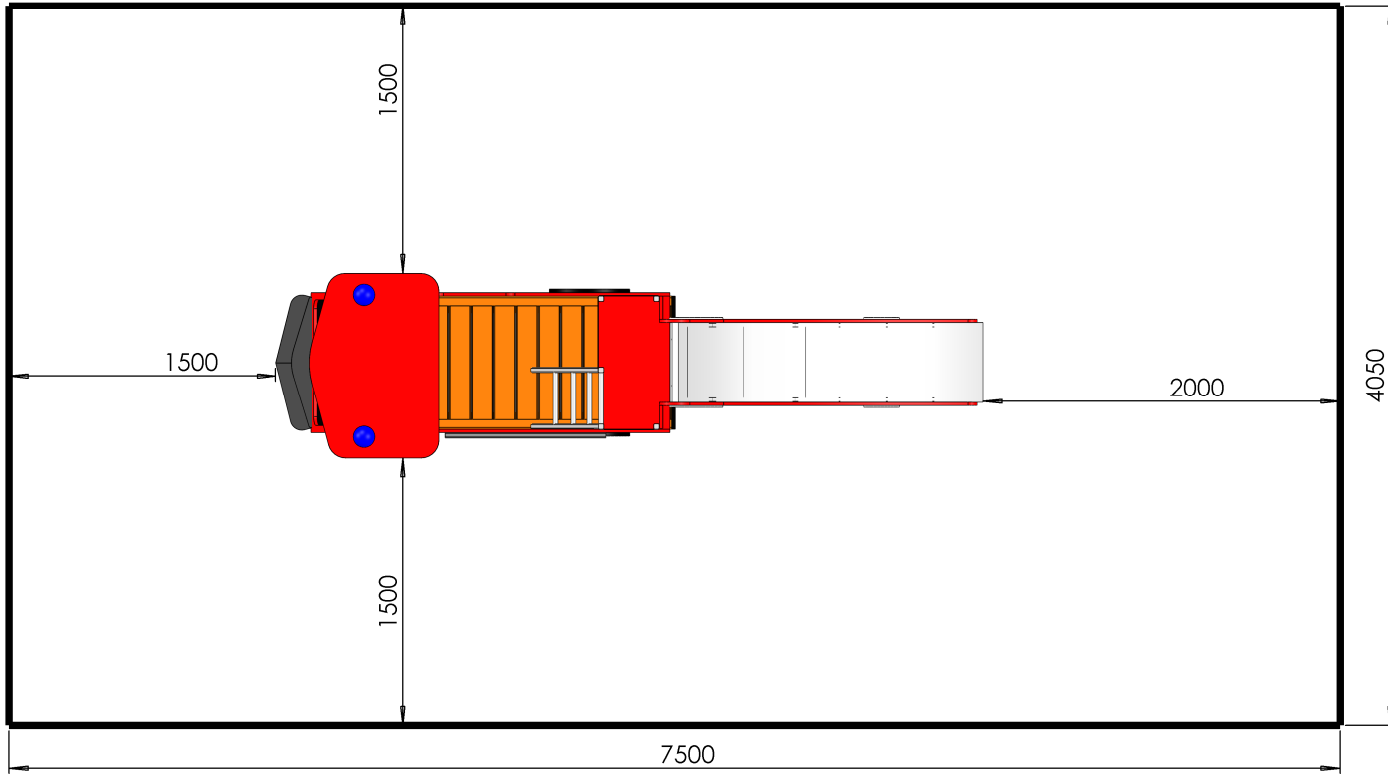

 M. GREZE	ECHELLE 1:20 DIMENSIONS : mm Dessinateur : M. ROUSSEAU Concepteur : M. ROUSSEAU	TITRE: Assemblage camion de pompier toboggan
	Z.A. Laprade 46 avenue Louis Pasteur 43700 ST GERMAIN LAPRADE Tél : 04.71.03.68.02 Tél : 04.71.08.71.86	Reproduction interdite sous peine de poursuites La société GPE reste propriétaire des dessins et modèles
		CREATION : lundi 19 juin 2017 09:14:08 IMPRESSION : mercredi 21 juin 2017

 M. GREZE	ECHELLE 1:20 DIMENSIONS : mm Dessinateur : M. ROUSSEAU	TITRE: Assemblage camion de pompier toboggan
	Concepteur : M. ROUSSEAU	Reproduction interdite sous peine de poursuites La société GPE reste propriétaire des dessins et modèles
Z.A. Laprade 46 avenue Louis Pasteur 43700 ST GERMAIN LAPRADE Tél : 04.71.03.68.02 Tél : 04.71.08.71.86	CREATION : lundi 19 juin 2017 09:14:08 IMPRESSION : mercredi 21 juin 2017	

Zone de sécurité
HIC < 1M
31m²

	ECHELLE 1:20	TITRE:
	DIMENSIONS : mm	Assemblage camion de pompier toboggan
M. GREZE	Dessinateur : M. ROUSSEAU	Reproduction interdite sous peine de poursuites La société GPE reste propriétaire des dessins et modèles
	Concepteur : M. ROUSSEAU	
Z.A. Laprade 46 avenue Louis Pasteur 43700 ST GERMAIN LAPRADE Tél : 04.71.03.68.02 Tél : 04.71.08.71.86		A3H
CREATION : lundi 19 juin 2017 09:14:08 IMPRESSION : mercredi 21 juin 2017		