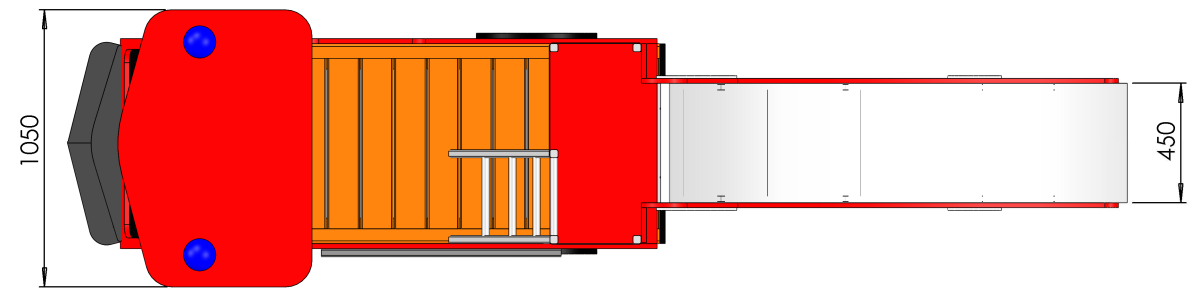

 M. GREZE	ECHELLE 1:20 DIMENSIONS : mm Dessinateur : M. ROUSSEAU Concepteur : M. ROUSSEAU	TITRE: Assemblage camion de pompier toboggan
	Z.A. Laprade 46 avenue Louis Pasteur 43700 ST GERMAIN LAPRADE Tél : 04.71.03.68.02 Tél : 04.71.08.71.86	Reproduction interdite sous peine de poursuites La société GPE reste propriétaire des dessins et modèles
		CREATION : lundi 19 juin 2017 09:14:08 IMPRESSION : mercredi 21 juin 2017

 M. GREZE	ECHELLE 1:20 DIMENSIONS : mm Dessinateur : M. ROUSSEAU	TITRE: Assemblage camion de pompier toboggan
	Concepteur : M. ROUSSEAU	Reproduction interdite sous peine de poursuites La société GPE reste propriétaire des dessins et modèles
Z.A. Laprade 46 avenue Louis Pasteur 43700 ST GERMAIN LAPRADE Tél : 04.71.03.68.02 Tél : 04.71.08.71.86	CREATION : lundi 19 juin 2017 09:14:08 IMPRESSION : mercredi 21 juin 2017	

Zone de sécurité
HIC < 1M
31m²

	ECHELLE 1:20	TITRE:
	DIMENSIONS : mm	Assemblage camion de pompier toboggan
M. GREZE	Dessinateur : M. ROUSSEAU	Reproduction interdite sous peine de poursuites La société GPE reste propriétaire des dessins et modèles
	Concepteur : M. ROUSSEAU	
Z.A. Laprade 46 avenue Louis Pasteur 43700 ST GERMAIN LAPRADE Tél : 04.71.03.68.02 Tél : 04.71.08.71.86		A3H
CREATION : lundi 19 juin 2017 09:14:08 IMPRESSION : mercredi 21 juin 2017		