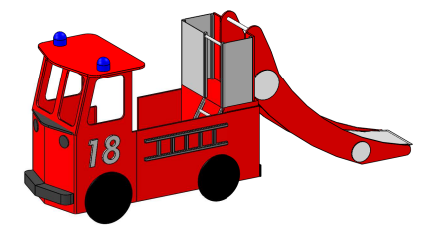

 M. GREZE	ECHELLE 1:20 DIMENSIONS : mm Dessinateur : M. ROUSSEAU Concepteur : M. ROUSSEAU	TITRE: Assemblage camion de pompier toboggan
	Z.A. Laprade 46 avenue Louis Pasteur 43700 ST GERMAIN LAPRADE Tél : 04.71.03.68.02 Tél : 04.71.08.71.86	Reproduction interdite sous peine de poursuites La société GPE reste propriétaire des dessins et modèles
		CREATION : lundi 19 juin 2017 09:14:08 IMPRESSION : mercredi 21 juin 2017

 M. GREZE	ECHELLE 1:20 DIMENSIONS : mm Dessinateur : M. ROUSSEAU	TITRE: Assemblage camion de pompier toboggan
	Concepteur : M. ROUSSEAU	Reproduction interdite sous peine de poursuites La société GPE reste propriétaire des dessins et modèles
Z.A. Laprade 46 avenue Louis Pasteur 43700 ST GERMAIN LAPRADE Tél : 04.71.03.68.02 Tél : 04.71.08.71.86	CREATION : lundi 19 juin 2017 09:14:08 IMPRESSION : mercredi 21 juin 2017	