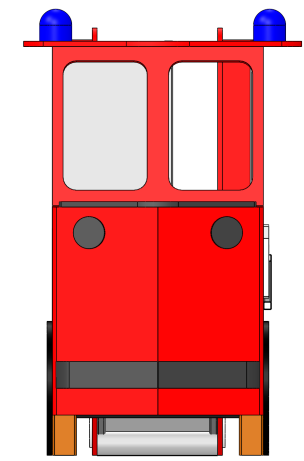

 M. GREZE	ECHELLE 1:20 DIMENSIONS : mm Dessinateur : M. ROUSSEAU Concepteur : M. ROUSSEAU	TITRE: Assemblage camion de pompier toboggan
	Z.A. Laprade 46 avenue Louis Pasteur 43700 ST GERMAIN LAPRADE Tél : 04.71.03.68.02 Tél : 04.71.08.71.86	Reproduction interdite sous peine de poursuites La société GPE reste propriétaire des dessins et modèles
		CREATION : lundi 19 juin 2017 09:14:08 IMPRESSION : mercredi 21 juin 2017

 M. GREZE	ECHELLE 1:20 DIMENSIONS : mm Dessinateur : M. ROUSSEAU	TITRE: Assemblage camion de pompier toboggan
	Concepteur : M. ROUSSEAU	Reproduction interdite sous peine de poursuites La société GPE reste propriétaire des dessins et modèles
Z.A. Laprade 46 avenue Louis Pasteur 43700 ST GERMAIN LAPRADE Tél : 04.71.03.68.02 Tél : 04.71.08.71.86	CREATION : lundi 19 juin 2017 09:14:08 IMPRESSION : mercredi 21 juin 2017	

Zone de sécurité
HIC < 1M
31m²

	ECHELLE 1:20	TITRE:
	DIMENSIONS : mm	Assemblage camion de pompier toboggan
M. GREZE	Dessinateur : M. ROUSSEAU	Reproduction interdite sous peine de poursuites La société GPE reste propriétaire des dessins et modèles
	Concepteur : M. ROUSSEAU	
Z.A. Laprade 46 avenue Louis Pasteur 43700 ST GERMAIN LAPRADE Tél : 04.71.03.68.02 Tél : 04.71.08.71.86		A3H
CREATION : lundi 19 juin 2017 09:14:08 IMPRESSION : mercredi 21 juin 2017		