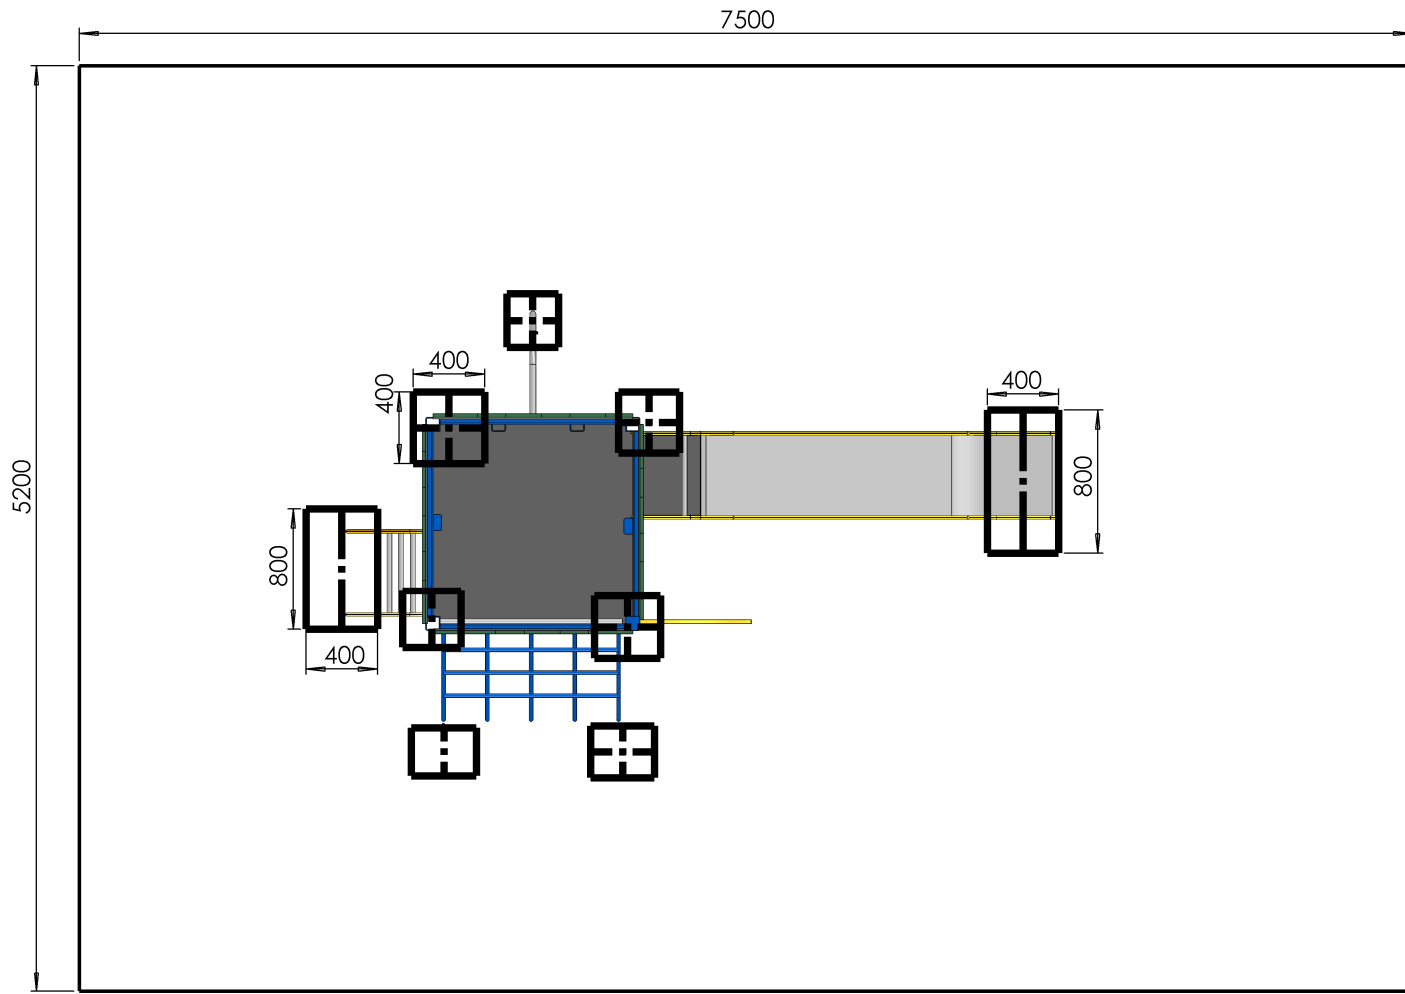

 M. GREZE	ECHELLE 1:20	TITRE: E519-12 chateau 1m20
	DIMENSIONS : mm	
	Dessinateur : M. ROUSSEAU Concepteur : M. ROUSSEAU	
Z.A. Laprade 46 avenue Louis Pasteur 43700 ST GERMAIN LAPRADE Tél : 04.71.03.68.02 Tél : 04.71.08.71.86	Reproduction interdite sous peine de poursuites La société GPE reste propriétaire des dessins et modèles	A3H
<small>CREATION : lundi 2 juin 2014 09:19:26</small> <small>IMPRESSION : mardi 20 juin 2017</small>		

 M. GREZE	ECHELLE 1:40 DIMENSIONS : mm Dessinateur : M. ROUSSEAU Concepteur : M. ROUSSEAU	TITRE: E519-12 chateau 1m20
	Z.A. Laprade 46 avenue Louis Pasteur 43700 ST GERMAIN LAPRADE Tél : 04.71.03.68.02 Tél : 04.71.08.71.86	Reproduction interdite sous peine de poursuites La société GPE reste propriétaire des dessins et modèles CREATION : lundi 2 juin 2014 09:19:26 IMPRESSION : mardi 20 juin 2017

zone de chute
39m²
HIC < 1.2M

<p>M. GREZE</p>	<p>ECHELLE 1:30</p>	<p>TITRE:</p> <p>E519-12 chateau 1m20</p>	
	<p>DIMENSIONS : mm</p>		
	<p>Dessinateur : M. ROUSSEAU</p> <p>Concepteur : M. ROUSSEAU</p>		
<p>Z.A. Laprade 46 avenue Louis Pasteur 43700 ST GERMAIN LAPRADE</p> <p>Tél : 04.71.03.68.02 Tél : 04.71.08.71.86</p>		<p>Reproduction interdite sous peine de poursuites La société GPE reste propriétaire des dessins et modèles</p>	<p>A3H</p>
		<p>CREATION : lundi 2 juin 2014 09:19:26 IMPRESSION : mardi 20 juin 2017</p>	

zone de chute
39m²
HIC < 1.2M

	ECHELLE 1:30	TITRE:
	DIMENSIONS : mm	E519-12 chateau 1m20
M. GREZE Z.A. Laprade 46 avenue Louis Pasteur 43700 ST GERMAIN LAPRADE Tél : 04.71.03.68.02 Tél : 04.71.08.71.86	Dessinateur : M. ROUSSEAU	Reproduction interdite sous peine de poursuites La société GPE reste propriétaire des dessins et modèles
	Concepteur : M. ROUSSEAU	
		CREATION : lundi 2 juin 2014 09:19:26 IMPRESSION : mardi 20 juin 2017