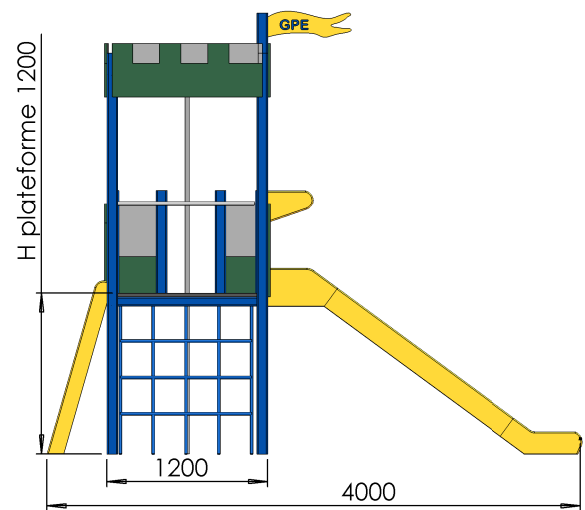

 M. GREZE	ECHELLE 1:20	TITRE: E519-12 chateau 1m20
	DIMENSIONS : mm	
	Dessinateur : M. ROUSSEAU Concepteur : M. ROUSSEAU	
Z.A. Laprade 46 avenue Louis Pasteur 43700 ST GERMAIN LAPRADE Tél : 04.71.03.68.02 Tél : 04.71.08.71.86	Reproduction interdite sous peine de poursuites La société GPE reste propriétaire des dessins et modèles	A3H
<small>CREATION : lundi 2 juin 2014 09:19:26</small> <small>IMPRESSION : mardi 20 juin 2017</small>		

 M. GREZE	ECHELLE 1:40 DIMENSIONS : mm Dessinateur : M. ROUSSEAU Concepteur : M. ROUSSEAU	TITRE: E519-12 chateau 1m20
	Z.A. Laprade 46 avenue Louis Pasteur 43700 ST GERMAIN LAPRADE Tél : 04.71.03.68.02 Tél : 04.71.08.71.86	Reproduction interdite sous peine de poursuites La société GPE reste propriétaire des dessins et modèles CREATION : lundi 2 juin 2014 09:19:26 IMPRESSION : mardi 20 juin 2017

zone de chute
39m²
HIC < 1.2M

<p>M. GREZE</p>	<p>ECHELLE 1:30</p>	<p>TITRE:</p> <p>E519-12 chateau 1m20</p>	
	<p>DIMENSIONS : mm</p>		
	<p>Dessinateur : M. ROUSSEAU</p> <p>Concepteur : M. ROUSSEAU</p>		
<p>Z.A. Laprade 46 avenue Louis Pasteur 43700 ST GERMAIN LAPRADE</p> <p>Tél : 04.71.03.68.02 Tél : 04.71.08.71.86</p>		<p>Reproduction interdite sous peine de poursuites La société GPE reste propriétaire des dessins et modèles</p>	<p>A3H</p>
		<p>CREATION : lundi 2 juin 2014 09:19:26 IMPRESSION : mardi 20 juin 2017</p>	

zone de chute
39m²
HIC < 1.2M

	ECHELLE 1:30	TITRE:
	DIMENSIONS : mm	E519-12 chateau 1m20
M. GREZE Z.A. Laprade 46 avenue Louis Pasteur 43700 ST GERMAIN LAPRADE Tél : 04.71.03.68.02 Tél : 04.71.08.71.86	Dessinateur : M. ROUSSEAU	Reproduction interdite sous peine de poursuites La société GPE reste propriétaire des dessins et modèles
	Concepteur : M. ROUSSEAU	
		CREATION : lundi 2 juin 2014 09:19:26 IMPRESSION : mardi 20 juin 2017