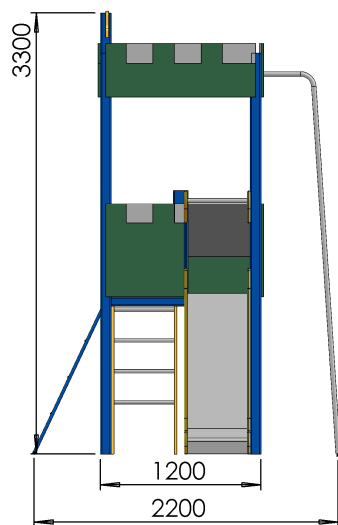

 M. GREZE	ECHELLE 1:20	TITRE: E519-12 chateau 1m20
	DIMENSIONS : mm	
	Dessinateur : M. ROUSSEAU Concepteur : M. ROUSSEAU	
Z.A. Laprade 46 avenue Louis Pasteur 43700 ST GERMAIN LAPRADE Tél : 04.71.03.68.02 Tél : 04.71.08.71.86	Reproduction interdite sous peine de poursuites La société GPE reste propriétaire des dessins et modèles	A3H
<small>CREATION : lundi 2 juin 2014 09:19:26</small> <small>IMPRESSION : mardi 20 juin 2017</small>		

 M. GREZE	ECHELLE 1:40 DIMENSIONS : mm Dessinateur : M. ROUSSEAU Concepteur : M. ROUSSEAU	TITRE: E519-12 chateau 1m20
	Z.A. Laprade 46 avenue Louis Pasteur 43700 ST GERMAIN LAPRADE Tél : 04.71.03.68.02 Tél : 04.71.08.71.86	Reproduction interdite sous peine de poursuites La société GPE reste propriétaire des dessins et modèles CREATION : lundi 2 juin 2014 09:19:26 IMPRESSION : mardi 20 juin 2017

zone de chute
39m²
HIC < 1.2M

<p>M. GREZE</p>	<p>ECHELLE 1:30</p>	<p>TITRE:</p> <p>E519-12 chateau 1m20</p>	
	<p>DIMENSIONS : mm</p>		
	<p>Dessinateur : M. ROUSSEAU</p> <p>Concepteur : M. ROUSSEAU</p>		
<p>Z.A. Laprade 46 avenue Louis Pasteur 43700 ST GERMAIN LAPRADE</p> <p>Tél : 04.71.03.68.02 Tél : 04.71.08.71.86</p>		<p>Reproduction interdite sous peine de poursuites La société GPE reste propriétaire des dessins et modèles</p>	<p>A3H</p>
		<p>CREATION : lundi 2 juin 2014 09:19:26 IMPRESSION : mardi 20 juin 2017</p>	

zone de chute
39m²
HIC < 1.2M

	ECHELLE 1:30	TITRE:
	DIMENSIONS : mm	E519-12 chateau 1m20
M. GREZE Z.A. Laprade 46 avenue Louis Pasteur 43700 ST GERMAIN LAPRADE Tél : 04.71.03.68.02 Tél : 04.71.08.71.86	Dessinateur : M. ROUSSEAU	Reproduction interdite sous peine de poursuites La société GPE reste propriétaire des dessins et modèles
	Concepteur : M. ROUSSEAU	
		CREATION : lundi 2 juin 2014 09:19:26 IMPRESSION : mardi 20 juin 2017