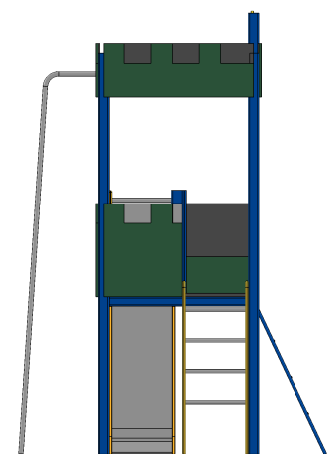

 M. GREZE	ECHELLE 1:20	TITRE: E519-12 chateau 1m20
	DIMENSIONS : mm	
	Dessinateur : M. ROUSSEAU Concepteur : M. ROUSSEAU	
Z.A. Laprade 46 avenue Louis Pasteur 43700 ST GERMAIN LAPRADE Tél : 04.71.03.68.02 Tél : 04.71.08.71.86	Reproduction interdite sous peine de poursuites La société GPE reste propriétaire des dessins et modèles	A3H
<small>CREATION : lundi 2 juin 2014 09:19:26</small> <small>IMPRESSION : mardi 20 juin 2017</small>		

 M. GREZE	ECHELLE 1:40 DIMENSIONS : mm Dessinateur : M. ROUSSEAU Concepteur : M. ROUSSEAU	TITRE: E519-12 chateau 1m20
	Z.A. Laprade 46 avenue Louis Pasteur 43700 ST GERMAIN LAPRADE Tél : 04.71.03.68.02 Tél : 04.71.08.71.86	Reproduction interdite sous peine de poursuites La société GPE reste propriétaire des dessins et modèles CREATION : lundi 2 juin 2014 09:19:26 IMPRESSION : mardi 20 juin 2017

zone de chute
39m²
HIC < 1.2M

<p>M. GREZE</p>	<p>ECHELLE 1:30</p>	<p>TITRE:</p> <p>E519-12 chateau 1m20</p>	
	<p>DIMENSIONS : mm</p>		
	<p>Dessinateur : M. ROUSSEAU</p> <p>Concepteur : M. ROUSSEAU</p>		
<p>Z.A. Laprade 46 avenue Louis Pasteur 43700 ST GERMAIN LAPRADE</p> <p>Tél : 04.71.03.68.02 Tél : 04.71.08.71.86</p>		<p>Reproduction interdite sous peine de poursuites La société GPE reste propriétaire des dessins et modèles</p>	<p>A3H</p>
		<p>CREATION : lundi 2 juin 2014 09:19:26 IMPRESSION : mardi 20 juin 2017</p>	

zone de chute
39m²
HIC < 1.2M

	ECHELLE 1:30	TITRE:
	DIMENSIONS : mm	E519-12 chateau 1m20
M. GREZE Z.A. Laprade 46 avenue Louis Pasteur 43700 ST GERMAIN LAPRADE Tél : 04.71.03.68.02 Tél : 04.71.08.71.86	Dessinateur : M. ROUSSEAU	Reproduction interdite sous peine de poursuites La société GPE reste propriétaire des dessins et modèles
	Concepteur : M. ROUSSEAU	
		CREATION : lundi 2 juin 2014 09:19:26 IMPRESSION : mardi 20 juin 2017