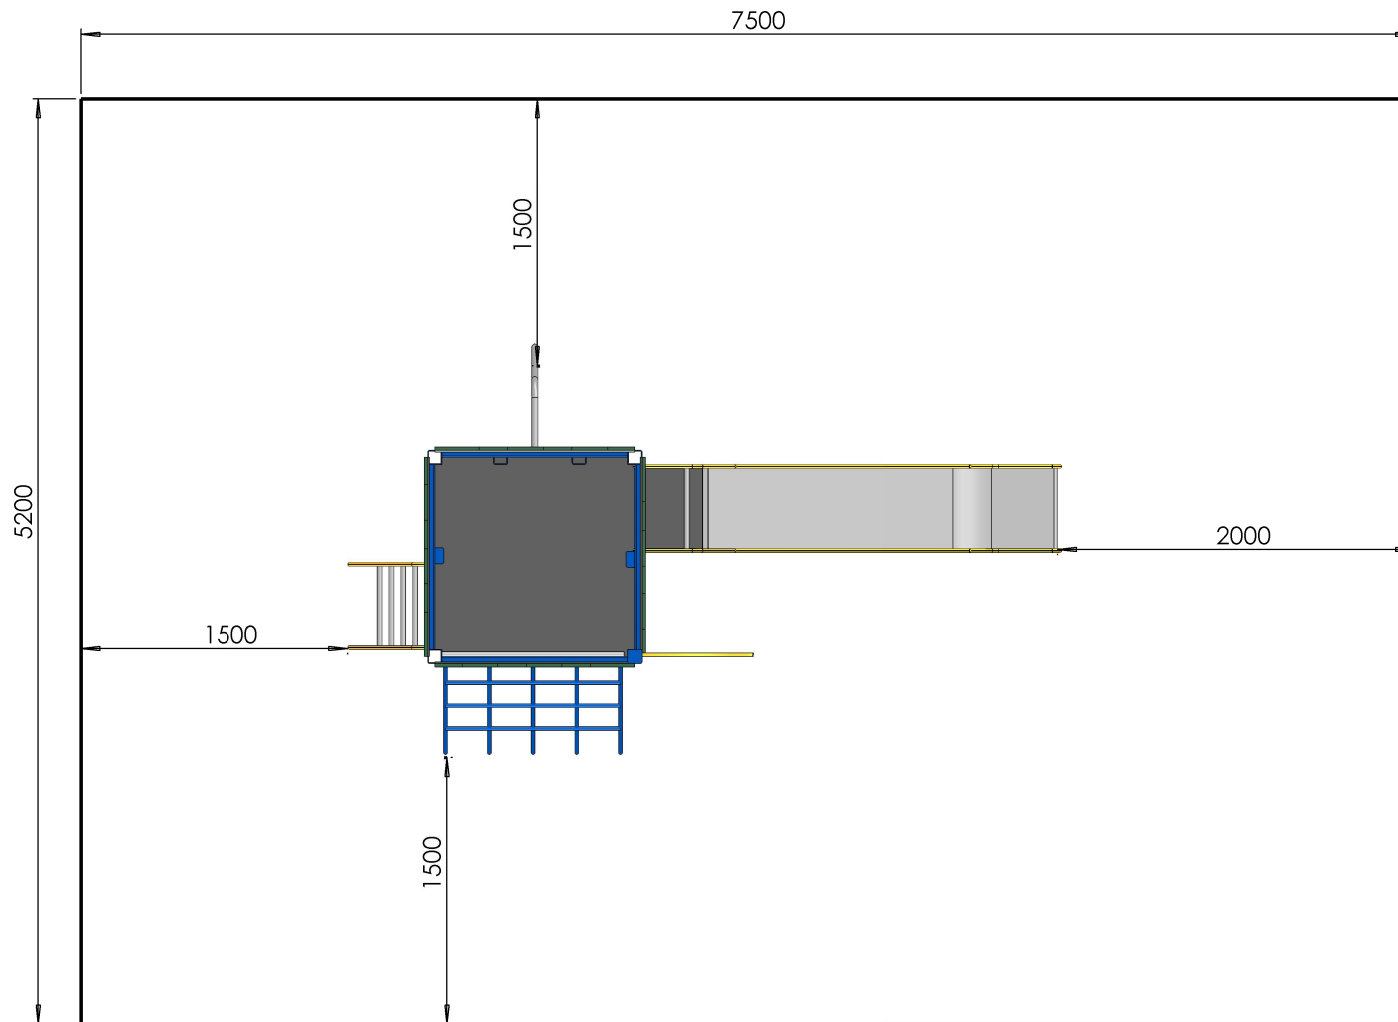

 M. GREZE	ECHELLE 1:20	TITRE: E519-12 chateau 1m20
	DIMENSIONS : mm	
	Dessinateur : M. ROUSSEAU Concepteur : M. ROUSSEAU	
Z.A. Laprade 46 avenue Louis Pasteur 43700 ST GERMAIN LAPRADE Tél : 04.71.03.68.02 Tél : 04.71.08.71.86	Reproduction interdite sous peine de poursuites La société GPE reste propriétaire des dessins et modèles	A3H
<small>CREATION : lundi 2 juin 2014 09:19:26</small> <small>IMPRESSION : mardi 20 juin 2017</small>		

 M. GREZE	ECHELLE 1:40 DIMENSIONS : mm Dessinateur : M. ROUSSEAU Concepteur : M. ROUSSEAU	TITRE: E519-12 chateau 1m20
	Z.A. Laprade 46 avenue Louis Pasteur 43700 ST GERMAIN LAPRADE Tél : 04.71.03.68.02 Tél : 04.71.08.71.86	Reproduction interdite sous peine de poursuites La société GPE reste propriétaire des dessins et modèles CREATION : lundi 2 juin 2014 09:19:26 IMPRESSION : mardi 20 juin 2017

zone de chute
39m²
HIC < 1.2M

<p>M. GREZE</p>	<p>ECHELLE 1:30</p>	<p>TITRE:</p> <p>E519-12 chateau 1m20</p>	
	<p>DIMENSIONS : mm</p>		
	<p>Dessinateur : M. ROUSSEAU</p> <p>Concepteur : M. ROUSSEAU</p>		
<p>Z.A. Laprade 46 avenue Louis Pasteur 43700 ST GERMAIN LAPRADE</p> <p>Tél : 04.71.03.68.02 Tél : 04.71.08.71.86</p>		<p>Reproduction interdite sous peine de poursuites La société GPE reste propriétaire des dessins et modèles</p>	<p>A3H</p>
		<p>CREATION : lundi 2 juin 2014 09:19:26 IMPRESSION : mardi 20 juin 2017</p>	

zone de chute
39m²
HIC < 1.2M

	ECHELLE 1:30	TITRE:
	DIMENSIONS : mm	E519-12 chateau 1m20
M. GREZE Z.A. Laprade 46 avenue Louis Pasteur 43700 ST GERMAIN LAPRADE Tél : 04.71.03.68.02 Tél : 04.71.08.71.86	Dessinateur : M. ROUSSEAU	Reproduction interdite sous peine de poursuites La société GPE reste propriétaire des dessins et modèles
	Concepteur : M. ROUSSEAU	
		CREATION : lundi 2 juin 2014 09:19:26 IMPRESSION : mardi 20 juin 2017