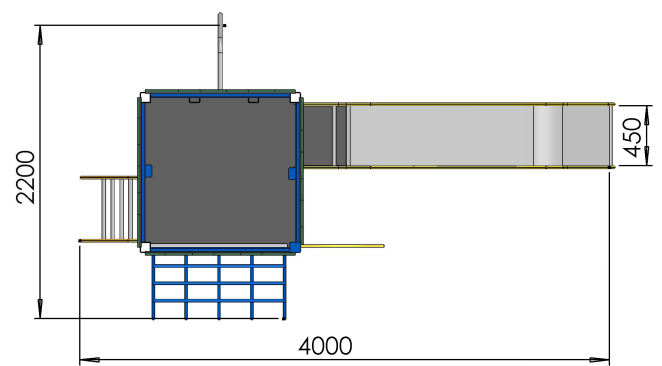

 M. GREZE	ECHELLE 1:20	TITRE: E519-12 chateau 1m20
	DIMENSIONS : mm	
	Dessinateur : M. ROUSSEAU Concepteur : M. ROUSSEAU	
Z.A. Laprade 46 avenue Louis Pasteur 43700 ST GERMAIN LAPRADE Tél : 04.71.03.68.02 Tél : 04.71.08.71.86	Reproduction interdite sous peine de poursuites La société GPE reste propriétaire des dessins et modèles	A3H
<small>CREATION : lundi 2 juin 2014 09:19:26</small> <small>IMPRESSION : mardi 20 juin 2017</small>		

 M. GREZE	ECHELLE 1:40 DIMENSIONS : mm Dessinateur : M. ROUSSEAU Concepteur : M. ROUSSEAU	TITRE: E519-12 chateau 1m20
	Z.A. Laprade 46 avenue Louis Pasteur 43700 ST GERMAIN LAPRADE Tél : 04.71.03.68.02 Tél : 04.71.08.71.86	Reproduction interdite sous peine de poursuites La société GPE reste propriétaire des dessins et modèles CREATION : lundi 2 juin 2014 09:19:26 IMPRESSION : mardi 20 juin 2017

zone de chute
39m²
HIC < 1.2M

<p>M. GREZE</p>	<p>ECHELLE 1:30</p>	<p>TITRE:</p> <p>E519-12 chateau 1m20</p>	
	<p>DIMENSIONS : mm</p>		
	<p>Dessinateur : M. ROUSSEAU</p> <p>Concepteur : M. ROUSSEAU</p>		
<p>Z.A. Laprade 46 avenue Louis Pasteur 43700 ST GERMAIN LAPRADE</p> <p>Tél : 04.71.03.68.02 Tél : 04.71.08.71.86</p>		<p>Reproduction interdite sous peine de poursuites La société GPE reste propriétaire des dessins et modèles</p>	<p>A3H</p>
		<p>CREATION : lundi 2 juin 2014 09:19:26 IMPRESSION : mardi 20 juin 2017</p>	

zone de chute
39m²
HIC < 1.2M

	ECHELLE 1:30	TITRE:
	DIMENSIONS : mm	E519-12 chateau 1m20
M. GREZE Z.A. Laprade 46 avenue Louis Pasteur 43700 ST GERMAIN LAPRADE Tél : 04.71.03.68.02 Tél : 04.71.08.71.86	Dessinateur : M. ROUSSEAU	Reproduction interdite sous peine de poursuites La société GPE reste propriétaire des dessins et modèles
	Concepteur : M. ROUSSEAU	
		CREATION : lundi 2 juin 2014 09:19:26 IMPRESSION : mardi 20 juin 2017