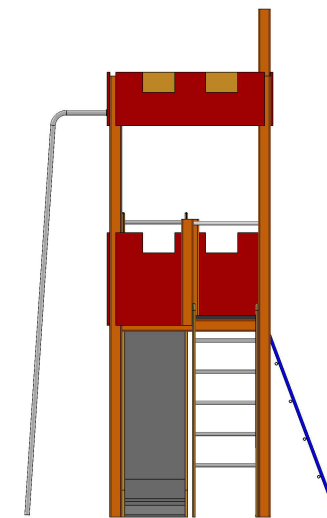

 M. GREZE	ECHELLE 1:20	TITRE: E519-15 chateau 1m50
	DIMENSIONS : mm Dessinateur : M. ROUSSEAU Concepteur : M. ROUSSEAU	
Z.A. Laprade 46 avenue Louis Pasteur 43700 ST GERMAIN LAPRADE Tél : 04.71.03.68.02 Tél : 04.71.08.71.86	Reproduction interdite sous peine de poursuites La société GPE reste propriétaire des dessins et modèles	A3H
CREATION : lundi 2 juin 2014 09:19:26 IMPRESSION : mardi 6 septembre 2016		

	ECHELLE 1:40 DIMENSIONS : mm	TITRE:	E519-15 chateau 1m50	A3H
	M. GREZE Z.A. Laprade 46 avenue Louis Pasteur 43700 ST GERMAIN LAPRADE Tél : 04.71.03.68.02 Tél : 04.71.08.71.86	Dessinateur : M. ROUSSEAU Concepteur : M. ROUSSEAU		
		CREATION : lundi 2 juin 2014 09:19:26 IMPRESSION : mardi 6 septembre 2016		

zone de chute
42m²
HIC < 1.5M

 M. GREZE	ECHELLE 1:30	TITRE: E519-15 chateau 1m50
	DIMENSIONS : mm	
	Dessinateur : M. ROUSSEAU Concepteur : M. ROUSSEAU	
Z.A. Laprade 46 avenue Louis Pasteur 43700 ST GERMAIN LAPRADE Tél : 04.71.03.68.02 Tél : 04.71.08.71.86	Reproduction interdite sous peine de poursuites La société GPE reste propriétaire des dessins et modèles	A3H
CREATION : lundi 2 juin 2014 09:19:26 IMPRESSION : mardi 6 septembre 2016		