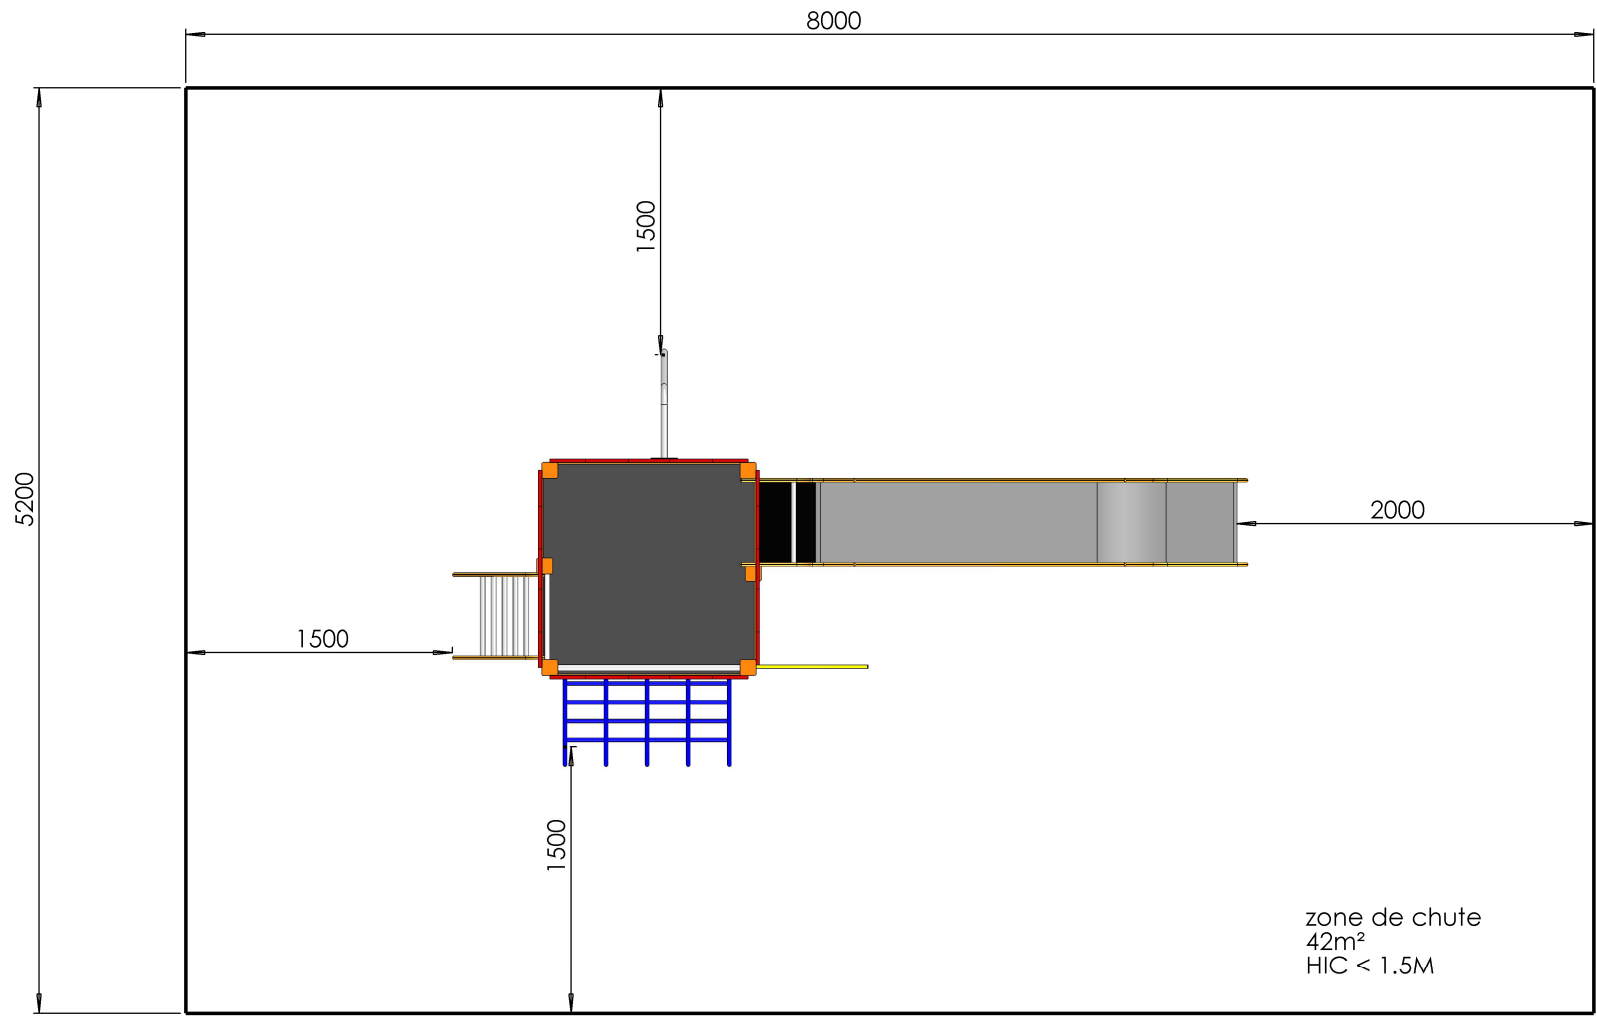

 M. GREZE	ECHELLE 1:20	TITRE: E519-15 chateau 1m50
	DIMENSIONS : mm Dessinateur : M. ROUSSEAU Concepteur : M. ROUSSEAU	
Z.A. Laprade 46 avenue Louis Pasteur 43700 ST GERMAIN LAPRADE Tél : 04.71.03.68.02 Tél : 04.71.08.71.86	Reproduction interdite sous peine de poursuites La société GPE reste propriétaire des dessins et modèles	A3H
CREATION : lundi 2 juin 2014 09:19:26 IMPRESSION : mardi 6 septembre 2016		

	ECHELLE 1:40 DIMENSIONS : mm	TITRE:	E519-15 chateau 1m50	A3H
	M. GREZE Z.A. Laprade 46 avenue Louis Pasteur 43700 ST GERMAIN LAPRADE Tél : 04.71.03.68.02 Tél : 04.71.08.71.86	Dessinateur : M. ROUSSEAU Concepteur : M. ROUSSEAU		
		CREATION : lundi 2 juin 2014 09:19:26 IMPRESSION : mardi 6 septembre 2016		

zone de chute
42m²
HIC < 1.5M

 M. GREZE	ECHELLE 1:30	TITRE: E519-15 chateau 1m50
	DIMENSIONS : mm	
	Dessinateur : M. ROUSSEAU Concepteur : M. ROUSSEAU	
Z.A. Laprade 46 avenue Louis Pasteur 43700 ST GERMAIN LAPRADE Tél : 04.71.03.68.02 Tél : 04.71.08.71.86	Reproduction interdite sous peine de poursuites La société GPE reste propriétaire des dessins et modèles	A3H
CREATION : lundi 2 juin 2014 09:19:26 IMPRESSION : mardi 6 septembre 2016		