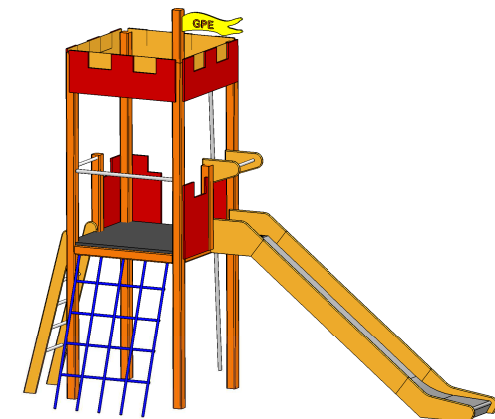

 M. GREZE	ECHELLE 1:20	TITRE: E519-15 chateau 1m50
	DIMENSIONS : mm Dessinateur : M. ROUSSEAU Concepteur : M. ROUSSEAU	
Z.A. Laprade 46 avenue Louis Pasteur 43700 ST GERMAIN LAPRADE Tél : 04.71.03.68.02 Tél : 04.71.08.71.86	Reproduction interdite sous peine de poursuites La société GPE reste propriétaire des dessins et modèles	A3H
CREATION : lundi 2 juin 2014 09:19:26 IMPRESSION : mardi 6 septembre 2016		

	ECHELLE 1:40 DIMENSIONS : mm	TITRE:	E519-15 chateau 1m50	A3H
	M. GREZE Z.A. Laprade 46 avenue Louis Pasteur 43700 ST GERMAIN LAPRADE Tél : 04.71.03.68.02 Tél : 04.71.08.71.86	Dessinateur : M. ROUSSEAU Concepteur : M. ROUSSEAU		
		CREATION : lundi 2 juin 2014 09:19:26 IMPRESSION : mardi 6 septembre 2016		

zone de chute
42m²
HIC < 1.5M

 M. GREZE	ECHELLE 1:30	TITRE: E519-15 chateau 1m50
	DIMENSIONS : mm	
	Dessinateur : M. ROUSSEAU Concepteur : M. ROUSSEAU	
Z.A. Laprade 46 avenue Louis Pasteur 43700 ST GERMAIN LAPRADE Tél : 04.71.03.68.02 Tél : 04.71.08.71.86	Reproduction interdite sous peine de poursuites La société GPE reste propriétaire des dessins et modèles	A3H
CREATION : lundi 2 juin 2014 09:19:26 IMPRESSION : mardi 6 septembre 2016		