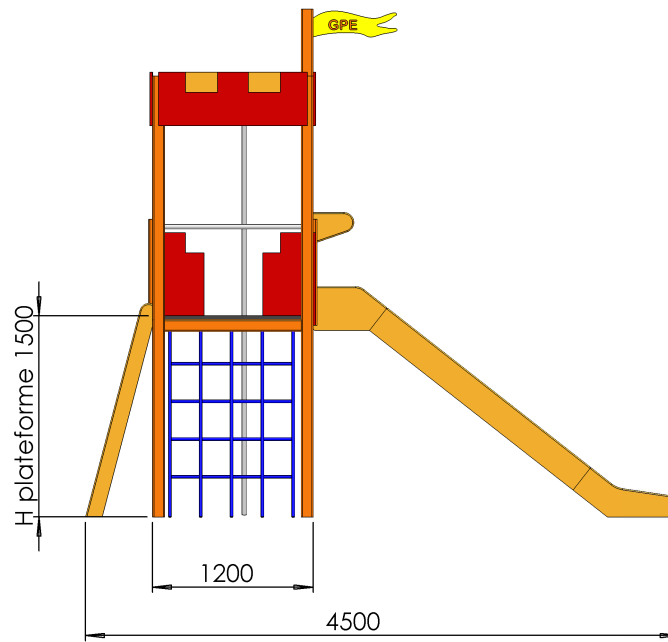

 M. GREZE	ECHELLE 1:20	TITRE: E519-15 chateau 1m50
	DIMENSIONS : mm Dessinateur : M. ROUSSEAU Concepteur : M. ROUSSEAU	
Z.A. Laprade 46 avenue Louis Pasteur 43700 ST GERMAIN LAPRADE Tél : 04.71.03.68.02 Tél : 04.71.08.71.86	Reproduction interdite sous peine de poursuites La société GPE reste propriétaire des dessins et modèles	A3H
CREATION : lundi 2 juin 2014 09:19:26 IMPRESSION : mardi 6 septembre 2016		

	ECHELLE 1:40 DIMENSIONS : mm	TITRE:	E519-15 chateau 1m50	A3H
	M. GREZE Z.A. Laprade 46 avenue Louis Pasteur 43700 ST GERMAIN LAPRADE Tél : 04.71.03.68.02 Tél : 04.71.08.71.86	Dessinateur : M. ROUSSEAU Concepteur : M. ROUSSEAU		
		CREATION : lundi 2 juin 2014 09:19:26 IMPRESSION : mardi 6 septembre 2016		

zone de chute
42m²
HIC < 1.5M

 M. GREZE	ECHELLE 1:30	TITRE: E519-15 chateau 1m50
	DIMENSIONS : mm	
	Dessinateur : M. ROUSSEAU Concepteur : M. ROUSSEAU	
Z.A. Laprade 46 avenue Louis Pasteur 43700 ST GERMAIN LAPRADE Tél : 04.71.03.68.02 Tél : 04.71.08.71.86	Reproduction interdite sous peine de poursuites La société GPE reste propriétaire des dessins et modèles	A3H
CREATION : lundi 2 juin 2014 09:19:26 IMPRESSION : mardi 6 septembre 2016		