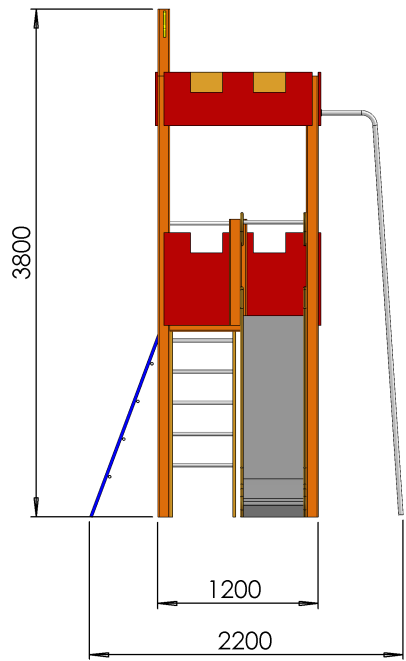

 M. GREZE	ECHELLE 1:20	TITRE: E519-15 chateau 1m50
	DIMENSIONS : mm Dessinateur : M. ROUSSEAU Concepteur : M. ROUSSEAU	
Z.A. Laprade 46 avenue Louis Pasteur 43700 ST GERMAIN LAPRADE Tél : 04.71.03.68.02 Tél : 04.71.08.71.86	Reproduction interdite sous peine de poursuites La société GPE reste propriétaire des dessins et modèles	A3H
CREATION : lundi 2 juin 2014 09:19:26 IMPRESSION : mardi 6 septembre 2016		

	ECHELLE 1:40 DIMENSIONS : mm	TITRE:	E519-15 chateau 1m50	A3H
	M. GREZE Z.A. Laprade 46 avenue Louis Pasteur 43700 ST GERMAIN LAPRADE Tél : 04.71.03.68.02 Tél : 04.71.08.71.86	Dessinateur : M. ROUSSEAU Concepteur : M. ROUSSEAU		
		CREATION : lundi 2 juin 2014 09:19:26 IMPRESSION : mardi 6 septembre 2016		

zone de chute
42m²
HIC < 1.5M

 M. GREZE	ECHELLE 1:30	TITRE: E519-15 chateau 1m50
	DIMENSIONS : mm	
	Dessinateur : M. ROUSSEAU Concepteur : M. ROUSSEAU	
Z.A. Laprade 46 avenue Louis Pasteur 43700 ST GERMAIN LAPRADE Tél : 04.71.03.68.02 Tél : 04.71.08.71.86	Reproduction interdite sous peine de poursuites La société GPE reste propriétaire des dessins et modèles	A3H
CREATION : lundi 2 juin 2014 09:19:26 IMPRESSION : mardi 6 septembre 2016		