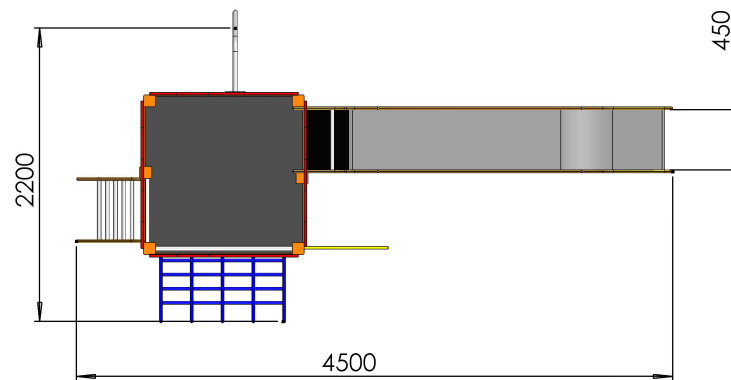

 M. GREZE	ECHELLE 1:20	TITRE: E519-15 chateau 1m50
	DIMENSIONS : mm Dessinateur : M. ROUSSEAU Concepteur : M. ROUSSEAU	
Z.A. Laprade 46 avenue Louis Pasteur 43700 ST GERMAIN LAPRADE Tél : 04.71.03.68.02 Tél : 04.71.08.71.86	Reproduction interdite sous peine de poursuites La société GPE reste propriétaire des dessins et modèles	A3H
CREATION : lundi 2 juin 2014 09:19:26 IMPRESSION : mardi 6 septembre 2016		

	ECHELLE 1:40 DIMENSIONS : mm	TITRE:	E519-15 chateau 1m50	A3H
	M. GREZE Z.A. Laprade 46 avenue Louis Pasteur 43700 ST GERMAIN LAPRADE Tél : 04.71.03.68.02 Tél : 04.71.08.71.86	Dessinateur : M. ROUSSEAU Concepteur : M. ROUSSEAU		
		CREATION : lundi 2 juin 2014 09:19:26 IMPRESSION : mardi 6 septembre 2016		

zone de chute
42m²
HIC < 1.5M

 M. GREZE	ECHELLE 1:30	TITRE: E519-15 chateau 1m50
	DIMENSIONS : mm	
	Dessinateur : M. ROUSSEAU Concepteur : M. ROUSSEAU	
Z.A. Laprade 46 avenue Louis Pasteur 43700 ST GERMAIN LAPRADE Tél : 04.71.03.68.02 Tél : 04.71.08.71.86	Reproduction interdite sous peine de poursuites La société GPE reste propriétaire des dessins et modèles	A3H
CREATION : lundi 2 juin 2014 09:19:26 IMPRESSION : mardi 6 septembre 2016		