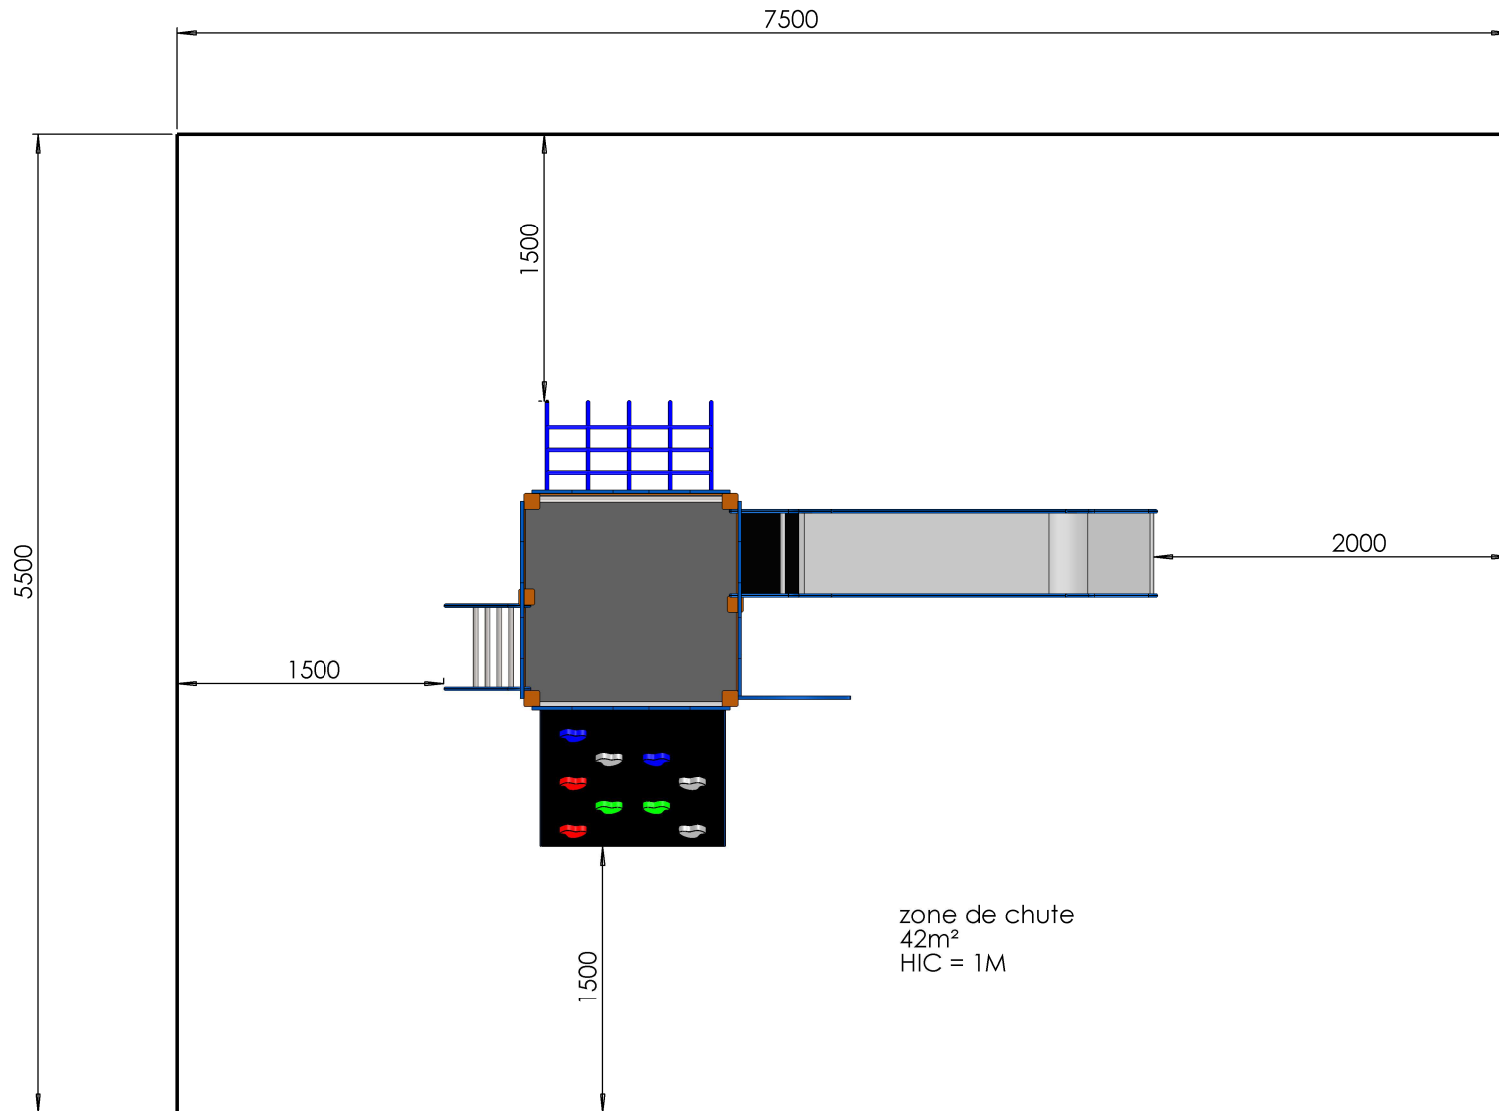

	ECHELLE 1:20	TITRE:
	DIMENSIONS : mm	E521A-10
	Dessinateur : M. ROUSSEAU	
	Concepteur : M. ROUSSEAU	
Z.A. Laprade 46 avenue Louis Pasteur 43700 ST GERMAIN LAPRADE Tél : 04.71.03.68.02 Tél : 04.71.08.71.86	Reproduction interdite sous peine de poursuites La société GPE reste propriétaire des dessins et modèles	A3H
	CREATION : lundi 2 juin 2014 08:19:26 IMPRESSION : jeudi 23 février 2017	

	ECHELLE 1:40	TITRE:
	DIMENSIONS : mm	E521A-10
M. GREZE	Dessinateur : M. ROUSSEAU	
	Concepteur : M. ROUSSEAU	
Z.A. Laprade 46 avenue Louis Pasteur 43700 ST GERMAIN LAPRADE Tél : 04.71.03.68.02 Tél : 04.71.08.71.86	Reproduction interdite sous peine de poursuites La société GPE reste propriétaire des dessins et modèles	A3H
	CREATION : lundi 2 juin 2014 08:19:26 IMPRESSION : jeudi 23 février 2017	

zone de chute
42m²
HIC = 1M

	ECHELLE 1:30	TITRE:	
	DIMENSIONS : mm	E521A-10	
	Dessinateur : M. ROUSSEAU		
M. GREZE	Concepteur : M. ROUSSEAU		
Z.A. Laprade 46 avenue Louis Pasteur 43700 ST GERMAIN LAPRADE Tél : 04.71.03.68.02 Tél : 04.71.08.71.86		Reproduction interdite sous peine de poursuites La société GPE reste propriétaire des dessins et modèles	A3H
		CREATION : lundi 2 juin 2014 08:19:26 IMPRESSION : jeudi 23 février 2017	