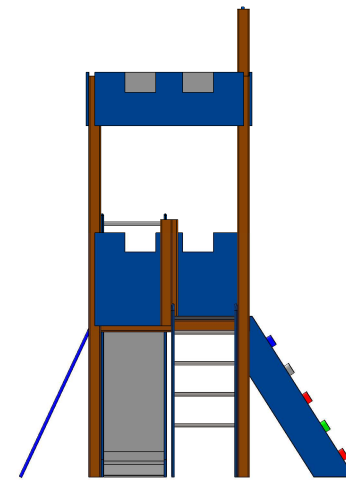

	ECHELLE 1:20	TITRE:
	DIMENSIONS : mm	E521A-10
	Dessinateur : M. ROUSSEAU	
	Concepteur : M. ROUSSEAU	
Z.A. Laprade 46 avenue Louis Pasteur 43700 ST GERMAIN LAPRADE Tél : 04.71.03.68.02 Tél : 04.71.08.71.86	Reproduction interdite sous peine de poursuites La société GPE reste propriétaire des dessins et modèles	A3H
	CREATION : lundi 2 juin 2014 08:19:26 IMPRESSION : jeudi 23 février 2017	

	ECHELLE 1:40	TITRE:
	DIMENSIONS : mm	E521A-10
M. GREZE	Dessinateur : M. ROUSSEAU	
	Concepteur : M. ROUSSEAU	
Z.A. Laprade 46 avenue Louis Pasteur 43700 ST GERMAIN LAPRADE Tél : 04.71.03.68.02 Tél : 04.71.08.71.86	Reproduction interdite sous peine de poursuites La société GPE reste propriétaire des dessins et modèles	A3H
	CREATION : lundi 2 juin 2014 08:19:26 IMPRESSION : jeudi 23 février 2017	

zone de chute
42m²
HIC = 1M

	ECHELLE 1:30	TITRE:	
	DIMENSIONS : mm	E521A-10	
	Dessinateur : M. ROUSSEAU		
M. GREZE	Concepteur : M. ROUSSEAU		
Z.A. Laprade 46 avenue Louis Pasteur 43700 ST GERMAIN LAPRADE Tél : 04.71.03.68.02 Tél : 04.71.08.71.86		Reproduction interdite sous peine de poursuites La société GPE reste propriétaire des dessins et modèles	A3H
		CREATION : lundi 2 juin 2014 08:19:26 IMPRESSION : jeudi 23 février 2017	