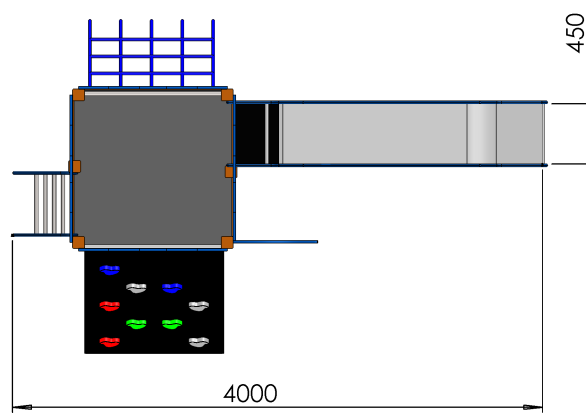

	ECHELLE 1:20	TITRE:
	DIMENSIONS : mm	E521A-10
	Dessinateur : M. ROUSSEAU	
	Concepteur : M. ROUSSEAU	
Z.A. Laprade 46 avenue Louis Pasteur 43700 ST GERMAIN LAPRADE Tél : 04.71.03.68.02 Tél : 04.71.08.71.86	Reproduction interdite sous peine de poursuites La société GPE reste propriétaire des dessins et modèles	A3H
	CREATION : lundi 2 juin 2014 08:19:26 IMPRESSION : jeudi 23 février 2017	

	ECHELLE 1:40	TITRE:
	DIMENSIONS : mm	E521A-10
M. GREZE	Dessinateur : M. ROUSSEAU	
	Concepteur : M. ROUSSEAU	
Z.A. Laprade 46 avenue Louis Pasteur 43700 ST GERMAIN LAPRADE Tél : 04.71.03.68.02 Tél : 04.71.08.71.86	Reproduction interdite sous peine de poursuites La société GPE reste propriétaire des dessins et modèles	A3H
	CREATION : lundi 2 juin 2014 08:19:26 IMPRESSION : jeudi 23 février 2017	

zone de chute
42m²
HIC = 1M

	ECHELLE 1:30	TITRE:	
	DIMENSIONS : mm	E521A-10	
	Dessinateur : M. ROUSSEAU		
M. GREZE	Concepteur : M. ROUSSEAU		
Z.A. Laprade 46 avenue Louis Pasteur 43700 ST GERMAIN LAPRADE Tél : 04.71.03.68.02 Tél : 04.71.08.71.86		Reproduction interdite sous peine de poursuites La société GPE reste propriétaire des dessins et modèles	A3H
		CREATION : lundi 2 juin 2014 08:19:26 IMPRESSION : jeudi 23 février 2017	