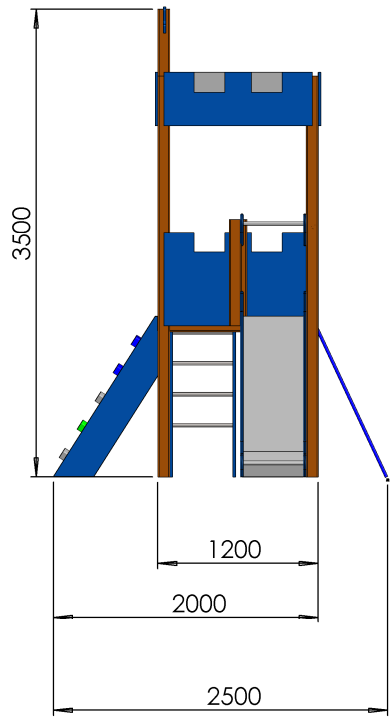

	ECHELLE 1:20	TITRE:
	DIMENSIONS : mm	E521A-10
	Dessinateur : M. ROUSSEAU	
	Concepteur : M. ROUSSEAU	
Z.A. Laprade 46 avenue Louis Pasteur 43700 ST GERMAIN LAPRADE Tél : 04.71.03.68.02 Tél : 04.71.08.71.86	Reproduction interdite sous peine de poursuites La société GPE reste propriétaire des dessins et modèles	A3H
	CREATION : lundi 2 juin 2014 08:19:26 IMPRESSION : jeudi 23 février 2017	

	ECHELLE 1:40	TITRE:
	DIMENSIONS : mm	E521A-10
M. GREZE	Dessinateur : M. ROUSSEAU	
	Concepteur : M. ROUSSEAU	
Z.A. Laprade 46 avenue Louis Pasteur 43700 ST GERMAIN LAPRADE Tél : 04.71.03.68.02 Tél : 04.71.08.71.86	Reproduction interdite sous peine de poursuites La société GPE reste propriétaire des dessins et modèles	A3H
	CREATION : lundi 2 juin 2014 08:19:26 IMPRESSION : jeudi 23 février 2017	

zone de chute
42m²
HIC = 1M

	ECHELLE 1:30	TITRE:	
	DIMENSIONS : mm	E521A-10	
	Dessinateur : M. ROUSSEAU		
M. GREZE	Concepteur : M. ROUSSEAU		
Z.A. Laprade 46 avenue Louis Pasteur 43700 ST GERMAIN LAPRADE Tél : 04.71.03.68.02 Tél : 04.71.08.71.86		Reproduction interdite sous peine de poursuites La société GPE reste propriétaire des dessins et modèles	A3H
		CREATION : lundi 2 juin 2014 08:19:26 IMPRESSION : jeudi 23 février 2017	