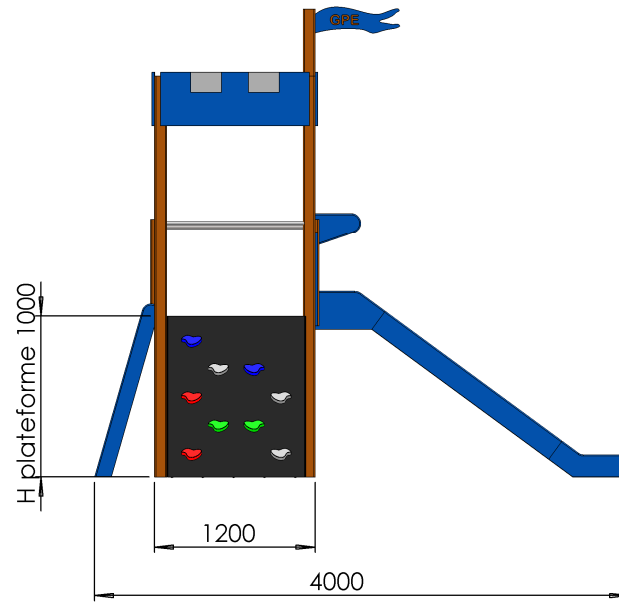

	ECHELLE 1:20	TITRE:
	DIMENSIONS : mm	E521A-10
	Dessinateur : M. ROUSSEAU	
	Concepteur : M. ROUSSEAU	
Z.A. Laprade 46 avenue Louis Pasteur 43700 ST GERMAIN LAPRADE Tél : 04.71.03.68.02 Tél : 04.71.08.71.86	Reproduction interdite sous peine de poursuites La société GPE reste propriétaire des dessins et modèles	A3H
	CREATION : lundi 2 juin 2014 08:19:26 IMPRESSION : jeudi 23 février 2017	

	ECHELLE 1:40	TITRE:
	DIMENSIONS : mm	E521A-10
M. GREZE	Dessinateur : M. ROUSSEAU	
	Concepteur : M. ROUSSEAU	
Z.A. Laprade 46 avenue Louis Pasteur 43700 ST GERMAIN LAPRADE Tél : 04.71.03.68.02 Tél : 04.71.08.71.86	Reproduction interdite sous peine de poursuites La société GPE reste propriétaire des dessins et modèles	A3H
	CREATION : lundi 2 juin 2014 08:19:26 IMPRESSION : jeudi 23 février 2017	

zone de chute
42m²
HIC = 1M

	ECHELLE 1:30	TITRE:	
	DIMENSIONS : mm	E521A-10	
	Dessinateur : M. ROUSSEAU		
M. GREZE	Concepteur : M. ROUSSEAU		
Z.A. Laprade 46 avenue Louis Pasteur 43700 ST GERMAIN LAPRADE Tél : 04.71.03.68.02 Tél : 04.71.08.71.86		Reproduction interdite sous peine de poursuites La société GPE reste propriétaire des dessins et modèles	A3H
		CREATION : lundi 2 juin 2014 08:19:26 IMPRESSION : jeudi 23 février 2017	