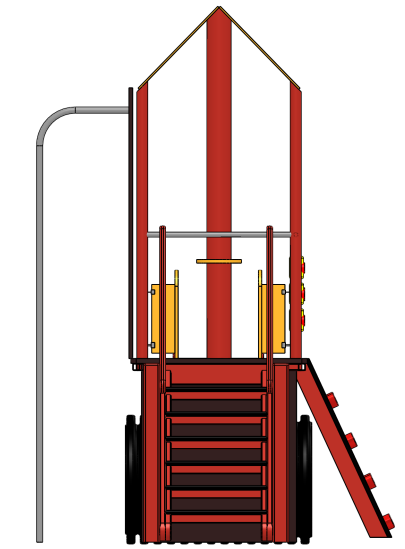

M. GREZE

ECHELLE 1:20

DIMENSIONS : mm

Dessinateur : M. ROUSSEAU

Concepteur : M. ROUSSEAU

TITRE:

EL105B-10

Z.A. Laprade
46 avenue Louis Pasteur
43700 ST GERMAIN LAPRADE

	ECHELLE 1:30	TITRE:
	DIMENSIONS : mm	EL105B-10
M. GREZE	Dessinateur : M. ROUSSEAU	
	Concepteur : M. ROUSSEAU	
Z.A. Laprade 46 avenue Louis Pasteur 43700 ST GERMAIN LAPRADE Tél : 04.71.03.68.02 Tél : 04.71.08.71.86	Reproduction interdite sous peine de poursuites La société GPE reste propriétaire des dessins et modèles	A3H
	CREATION : jeudi 30 novembre 2017 15:51:05 IMPRESSION : mercredi 24 janvier 2018	