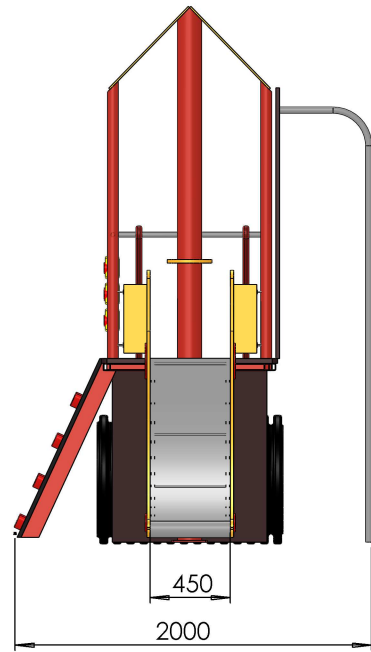

M. GREZE

ECHELLE 1:20

DIMENSIONS : mm

Dessinateur : M. ROUSSEAU

Concepteur : M. ROUSSEAU

TITRE:

EL105B-10

Z.A. Laprade
46 avenue Louis Pasteur
43700 ST GERMAIN LAPRADE

	ECHELLE 1:30	TITRE:
	DIMENSIONS : mm	EL105B-10
M. GREZE	Dessinateur : M. ROUSSEAU	
	Concepteur : M. ROUSSEAU	
Z.A. Laprade 46 avenue Louis Pasteur 43700 ST GERMAIN LAPRADE Tél : 04.71.03.68.02 Tél : 04.71.08.71.86	Reproduction interdite sous peine de poursuites La société GPE reste propriétaire des dessins et modèles	A3H
	CREATION : jeudi 30 novembre 2017 15:51:05 IMPRESSION : mercredi 24 janvier 2018	