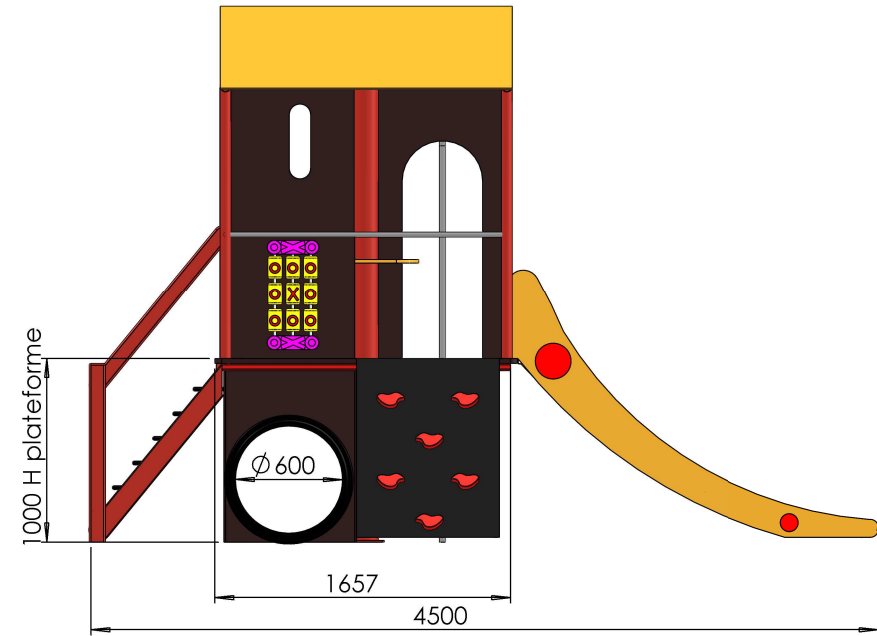

M. GREZE

ECHELLE 1:20

DIMENSIONS : mm

Dessinateur : M. ROUSSEAU

Concepteur : M. ROUSSEAU

TITRE:

EL105B-10

Z.A. Laprade
46 avenue Louis Pasteur
43700 ST GERMAIN LAPRADE

	ECHELLE 1:30	TITRE:
	DIMENSIONS : mm	EL105B-10
M. GREZE	Dessinateur : M. ROUSSEAU	
	Concepteur : M. ROUSSEAU	
Z.A. Laprade 46 avenue Louis Pasteur 43700 ST GERMAIN LAPRADE Tél : 04.71.03.68.02 Tél : 04.71.08.71.86	Reproduction interdite sous peine de poursuites La société GPE reste propriétaire des dessins et modèles	A3H
	CREATION : jeudi 30 novembre 2017 15:51:05 IMPRESSION : mercredi 24 janvier 2018	