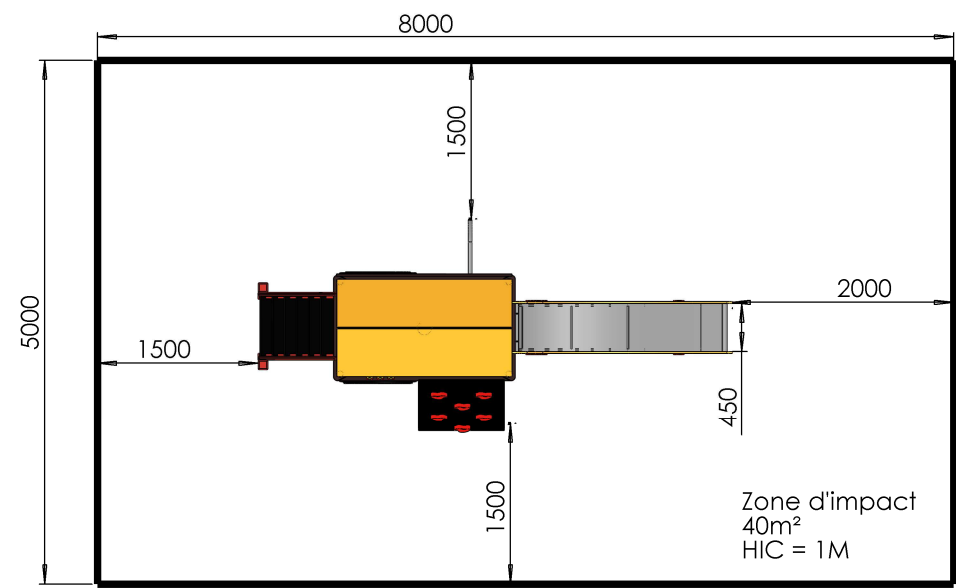

M. GREZE

ECHELLE 1:20

DIMENSIONS : mm

Dessinateur : M. ROUSSEAU

Concepteur : M. ROUSSEAU

TITRE:

EL105B-10

Z.A. Laprade
46 avenue Louis Pasteur
43700 ST GERMAIN LAPRADE

	ECHELLE 1:30	TITRE:
	DIMENSIONS : mm	EL105B-10
M. GREZE	Dessinateur : M. ROUSSEAU	
	Concepteur : M. ROUSSEAU	
Z.A. Laprade 46 avenue Louis Pasteur 43700 ST GERMAIN LAPRADE Tél : 04.71.03.68.02 Tél : 04.71.08.71.86	Reproduction interdite sous peine de poursuites La société GPE reste propriétaire des dessins et modèles	A3H
	CREATION : jeudi 30 novembre 2017 15:51:05 IMPRESSION : mercredi 24 janvier 2018	