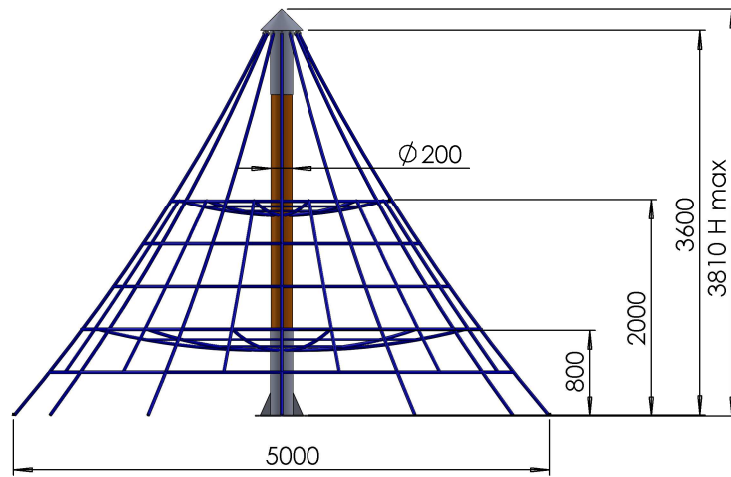

 M. GREZE	ECHELLE 1:20	TITRE: Filet Araignée Référence G701
	DIMENSIONS : mm	
	Dessinateur : M. ROUSSEAU Concepteur : M. ROUSSEAU	
Z.A. Laprade 46 avenue Louis Pasteur 43700 ST GERMAIN LA PRADE Tél : 04.71.03.68.02 Tél : 04.71.08.71.86	Reproduction interdite sous peine de poursuites La société GPE reste propriétaire des dessins et modèles	A3H
CREATION : mercredi 11 juin 2014 14:31:22 IMPRESSION : lundi 19 octobre 2015		

 M. GREZE	ECHELLE 1:50	TITRE: Filet Araignée Référence G701
	DIMENSIONS : mm Dessinateur : M. ROUSSEAU Concepteur : M. ROUSSEAU	
Z.A. Laprade 46 avenue Louis Pasteur 43700 ST GERMAIN LAPRADE Tél : 04.71.03.68.02 Tél : 04.71.08.71.86	Reproduction interdite sous peine de poursuites La société GPE reste propriétaire des dessins et modèles	A3H
CREATION : mercredi 11 juin 2014 16:31:22 IMPRESSION : jeudi 26 juin 2014		

Zone d'impact
64m²

 M. GREZE	ECHELLE 1:40	TITRE:
	DIMENSIONS : mm	Assemblage Araigné G701
	Dessinateur : M. ROUSSEAU Concepteur : M. ROUSSEAU	
Z.A. Laprade 46 avenue Louis Pasteur 43700 ST GERMAIN LAPRADE Tél : 04.71.03.68.02 Tél : 04.71.08.71.86	Reproduction interdite sous peine de poursuites La société GPE reste propriétaire des dessins et modèles	
		A3H
		CREATION : mercredi 11 juin 2014 14:31:22 IMPRESSION : lundi 19 octobre 2015