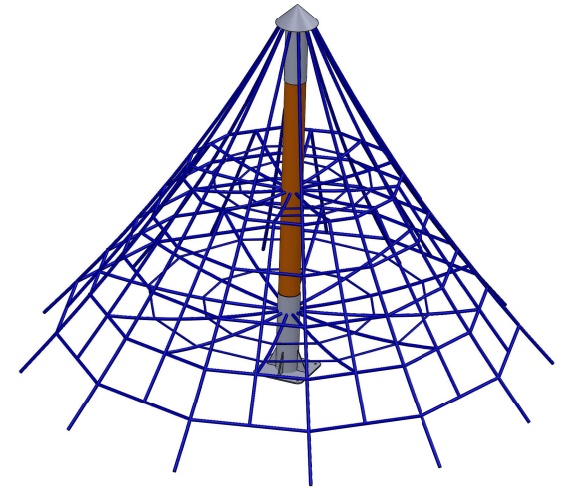

 M. GREZE	ECHELLE 1:20	TITRE: Filet Araignée Référence G701
	DIMENSIONS : mm	
	Dessinateur : M. ROUSSEAU Concepteur : M. ROUSSEAU	
Z.A. Laprade 46 avenue Louis Pasteur 43700 ST GERMAIN LA PRADE Tél : 04.71.03.68.02 Tél : 04.71.08.71.86	Reproduction interdite sous peine de poursuites La société GPE reste propriétaire des dessins et modèles	A3H
CREATION : mercredi 11 juin 2014 14:31:22 IMPRESSION : lundi 19 octobre 2015		

 M. GREZE	ECHELLE 1:50	TITRE: Filet Araignée Référence G701
	DIMENSIONS : mm Dessinateur : M. ROUSSEAU Concepteur : M. ROUSSEAU	
Z.A. Laprade 46 avenue Louis Pasteur 43700 ST GERMAIN LAPRADE Tél : 04.71.03.68.02 Tél : 04.71.08.71.86	Reproduction interdite sous peine de poursuites La société GPE reste propriétaire des dessins et modèles	A3H
CREATION : mercredi 11 juin 2014 16:31:22 IMPRESSION : jeudi 26 juin 2014		

Zone d'impact
64m²

 M. GREZE	ECHELLE 1:40	TITRE:
	DIMENSIONS : mm	Assemblage Araigné G701
	Dessinateur : M. ROUSSEAU Concepteur : M. ROUSSEAU	
Z.A. Laprade 46 avenue Louis Pasteur 43700 ST GERMAIN LAPRADE Tél : 04.71.03.68.02 Tél : 04.71.08.71.86	Reproduction interdite sous peine de poursuites La société GPE reste propriétaire des dessins et modèles	
		A3H
		CREATION : mercredi 11 juin 2014 14:31:22 IMPRESSION : lundi 19 octobre 2015