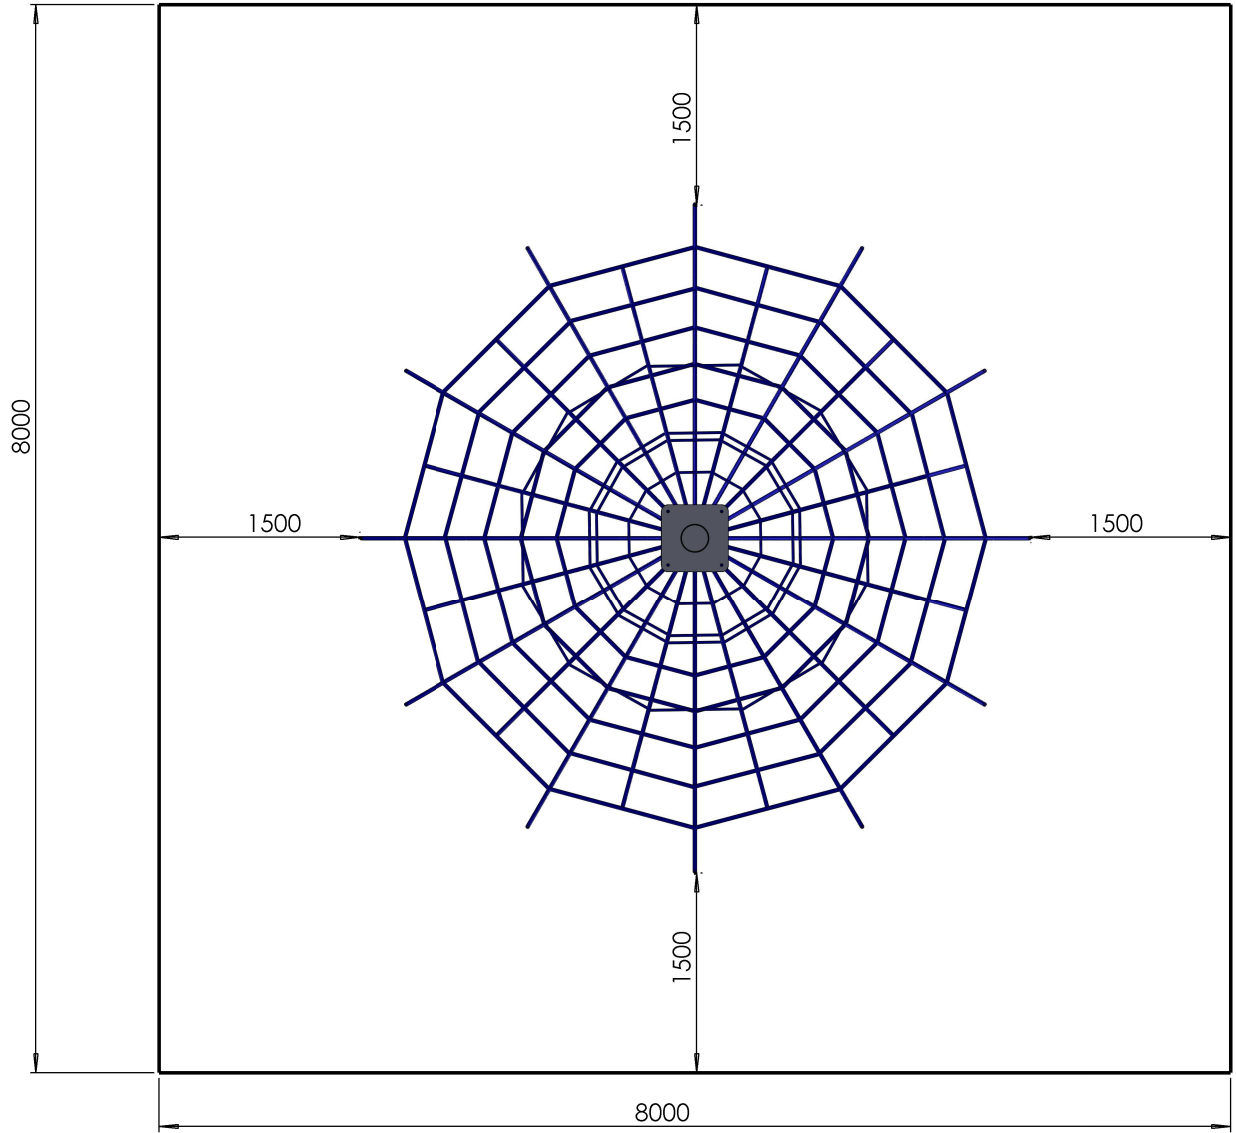

 M. GREZE	ECHELLE 1:20	TITRE: Filet Araignée Référence G701
	DIMENSIONS : mm	
	Dessinateur : M. ROUSSEAU Concepteur : M. ROUSSEAU	
Z.A. Laprade 46 avenue Louis Pasteur 43700 ST GERMAIN LA PRADE Tél : 04.71.03.68.02 Tél : 04.71.08.71.86	Reproduction interdite sous peine de poursuites La société GPE reste propriétaire des dessins et modèles	A3H
CREATION : mercredi 11 juin 2014 14:31:22 IMPRESSION : lundi 19 octobre 2015		

 M. GREZE	ECHELLE 1:50	TITRE: Filet Araignée Référence G701
	DIMENSIONS : mm Dessinateur : M. ROUSSEAU Concepteur : M. ROUSSEAU	
Z.A. Laprade 46 avenue Louis Pasteur 43700 ST GERMAIN LAPRADE Tél : 04.71.03.68.02 Tél : 04.71.08.71.86	Reproduction interdite sous peine de poursuites La société GPE reste propriétaire des dessins et modèles	A3H
CREATION : mercredi 11 juin 2014 16:31:22 IMPRESSION : jeudi 26 juin 2014		

Zone d'impact
64m²

 M. GREZE	ECHELLE 1:40	TITRE:
	DIMENSIONS : mm	Assemblage Araigné G701
	Dessinateur : M. ROUSSEAU Concepteur : M. ROUSSEAU	
Z.A. Laprade 46 avenue Louis Pasteur 43700 ST GERMAIN LAPRADE Tél : 04.71.03.68.02 Tél : 04.71.08.71.86	Reproduction interdite sous peine de poursuites La société GPE reste propriétaire des dessins et modèles	
		A3H
		CREATION : mercredi 11 juin 2014 14:31:22 IMPRESSION : lundi 19 octobre 2015