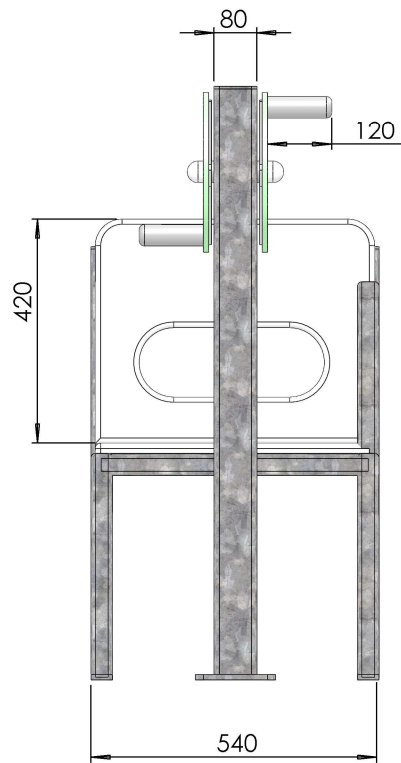

 <b>M. GREZE</b>	<b>ECHELLE 1:6</b>	<b>TITRE:</b>  <b>Pédalier pour bras</b>
	<b>DIMENSIONS : mm</b> Dessinateur : M. ROUSSEAU Concepteur : M. ROUSSEAU	
Z.A. Laprade 46 avenue Louis Pasteur 43700 ST GERMAIN LAPRADE Tél : 04.71.03.68.02 Tél : 04.71.08.71.86	Reproduction interdite sous peine de poursuites La société GPE reste propriétaire des dessins et modèles	<b>A3H</b>
CREATION : jeudi 20 avril 2017 14:41:56 IMPRESSION : jeudi 20 avril 2017		

	ECHELLE 1:10 DIMENSIONS : mm Dessinateur : M. ROUSSEAU Concepteur : M. ROUSSEAU	TITRE:	Pédalier pour bras  Reproduction interdite sous peine de poursuites La société GPE reste propriétaire des dessins et modèles	A3H
	Z.A. Laprade 46 avenue Louis Pasteur 43700 ST GERMAIN LAPRADE Tél : 04.71.03.68.02 Tél : 04.71.08.71.86	CREATION : jeudi 20 avril 2017 14:41:56 IMPRESSION : jeudi 20 avril 2017		

← accès siège roulant

**Accessible PMR**

 <b>M. GREZE</b>	<b>ECHELLE 1:5</b>	<b>TITRE:</b>  Pédalier pour bras
	<b>DIMENSIONS : mm</b> Dessinateur : M. ROUSSEAU Concepteur : M. ROUSSEAU	
Z.A. Laprade 46 avenue Louis Pasteur 43700 ST GERMAIN LAPRADE Tél : 04.71.03.68.02 Tél : 04.71.08.71.86	Reproduction interdite sous peine de poursuites La société GPE reste propriétaire des dessins et modèles	<b>A3H</b>
CREATION : jeudi 20 avril 2017 14:41:56 IMPRESSION : jeudi 20 avril 2017		