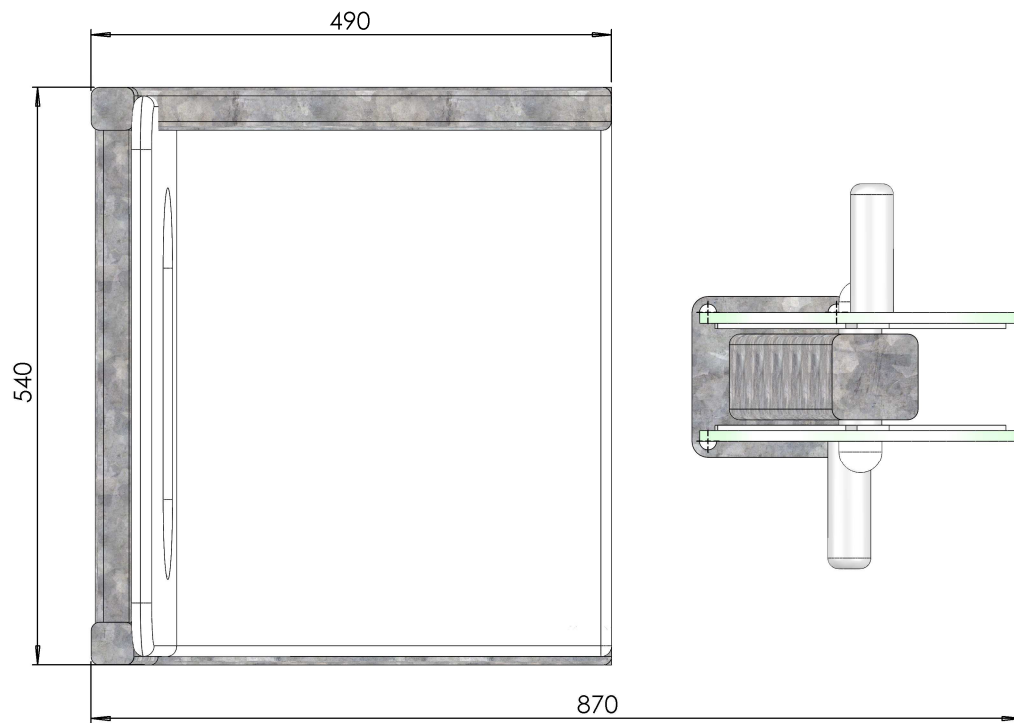

 <b>M. GREZE</b>	<b>ECHELLE 1:6</b>	<b>TITRE:</b>  <b>Pédalier pour bras</b>
	<b>DIMENSIONS : mm</b> Dessinateur : M. ROUSSEAU Concepteur : M. ROUSSEAU	
Z.A. Laprade 46 avenue Louis Pasteur 43700 ST GERMAIN LAPRADE Tél : 04.71.03.68.02 Tél : 04.71.08.71.86	Reproduction interdite sous peine de poursuites La société GPE reste propriétaire des dessins et modèles	<b>A3H</b>
CREATION : jeudi 20 avril 2017 14:41:56 IMPRESSION : jeudi 20 avril 2017		

	ECHELLE 1:10 DIMENSIONS : mm Dessinateur : M. ROUSSEAU Concepteur : M. ROUSSEAU	TITRE:	Pédalier pour bras  Reproduction interdite sous peine de poursuites La société GPE reste propriétaire des dessins et modèles	A3H
	Z.A. Laprade 46 avenue Louis Pasteur 43700 ST GERMAIN LAPRADE Tél : 04.71.03.68.02 Tél : 04.71.08.71.86	CREATION : jeudi 20 avril 2017 14:41:56 IMPRESSION : jeudi 20 avril 2017		

← accès siège roulant

**Accessible PMR**

 <b>M. GREZE</b>	<b>ECHELLE 1:5</b>	<b>TITRE:</b>  Pédalier pour bras
	<b>DIMENSIONS : mm</b> Dessinateur : M. ROUSSEAU Concepteur : M. ROUSSEAU	
Z.A. Laprade 46 avenue Louis Pasteur 43700 ST GERMAIN LAPRADE Tél : 04.71.03.68.02 Tél : 04.71.08.71.86	Reproduction interdite sous peine de poursuites La société GPE reste propriétaire des dessins et modèles	<b>A3H</b>
CREATION : jeudi 20 avril 2017 14:41:56 IMPRESSION : jeudi 20 avril 2017		