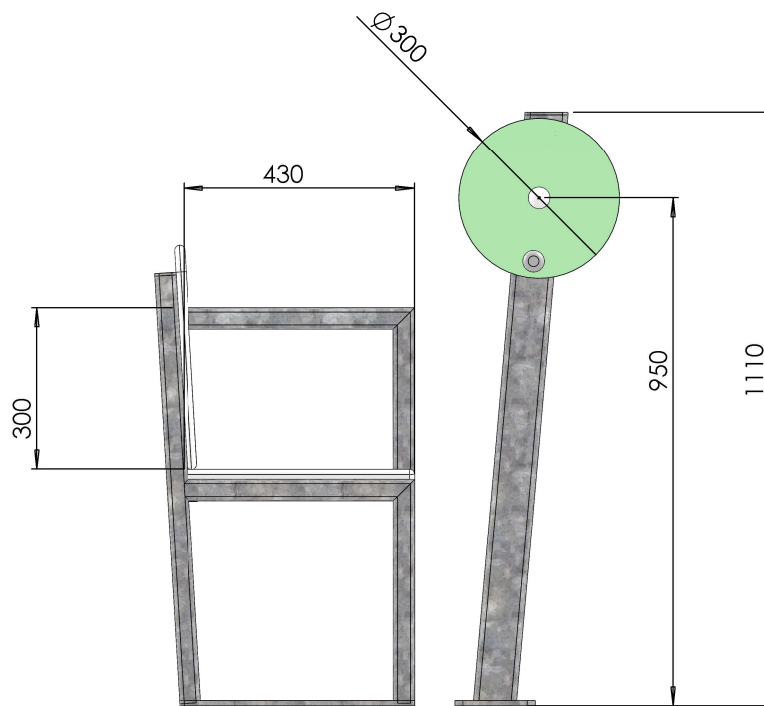

 <b>M. GREZE</b>	<b>ECHELLE 1:6</b>	<b>TITRE:</b>  <b>Pédalier pour bras</b>
	<b>DIMENSIONS : mm</b> Dessinateur : M. ROUSSEAU Concepteur : M. ROUSSEAU	
Z.A. Laprade 46 avenue Louis Pasteur 43700 ST GERMAIN LAPRADE Tél : 04.71.03.68.02 Tél : 04.71.08.71.86	Reproduction interdite sous peine de poursuites La société GPE reste propriétaire des dessins et modèles	<b>A3H</b>
CREATION : jeudi 20 avril 2017 14:41:56 IMPRESSION : jeudi 20 avril 2017		

	ECHELLE 1:10 DIMENSIONS : mm Dessinateur : M. ROUSSEAU Concepteur : M. ROUSSEAU	TITRE:	Pédalier pour bras  Reproduction interdite sous peine de poursuites La société GPE reste propriétaire des dessins et modèles	A3H
	Z.A. Laprade 46 avenue Louis Pasteur 43700 ST GERMAIN LAPRADE Tél : 04.71.03.68.02 Tél : 04.71.08.71.86	CREATION : jeudi 20 avril 2017 14:41:56 IMPRESSION : jeudi 20 avril 2017		

← accès siège roulant

**Accessible PMR**

 <b>M. GREZE</b>	<b>ECHELLE 1:5</b>	<b>TITRE:</b>  Pédalier pour bras
	<b>DIMENSIONS : mm</b> Dessinateur : M. ROUSSEAU Concepteur : M. ROUSSEAU	
Z.A. Laprade 46 avenue Louis Pasteur 43700 ST GERMAIN LAPRADE Tél : 04.71.03.68.02 Tél : 04.71.08.71.86	Reproduction interdite sous peine de poursuites La société GPE reste propriétaire des dessins et modèles	<b>A3H</b>
CREATION : jeudi 20 avril 2017 14:41:56 IMPRESSION : jeudi 20 avril 2017		