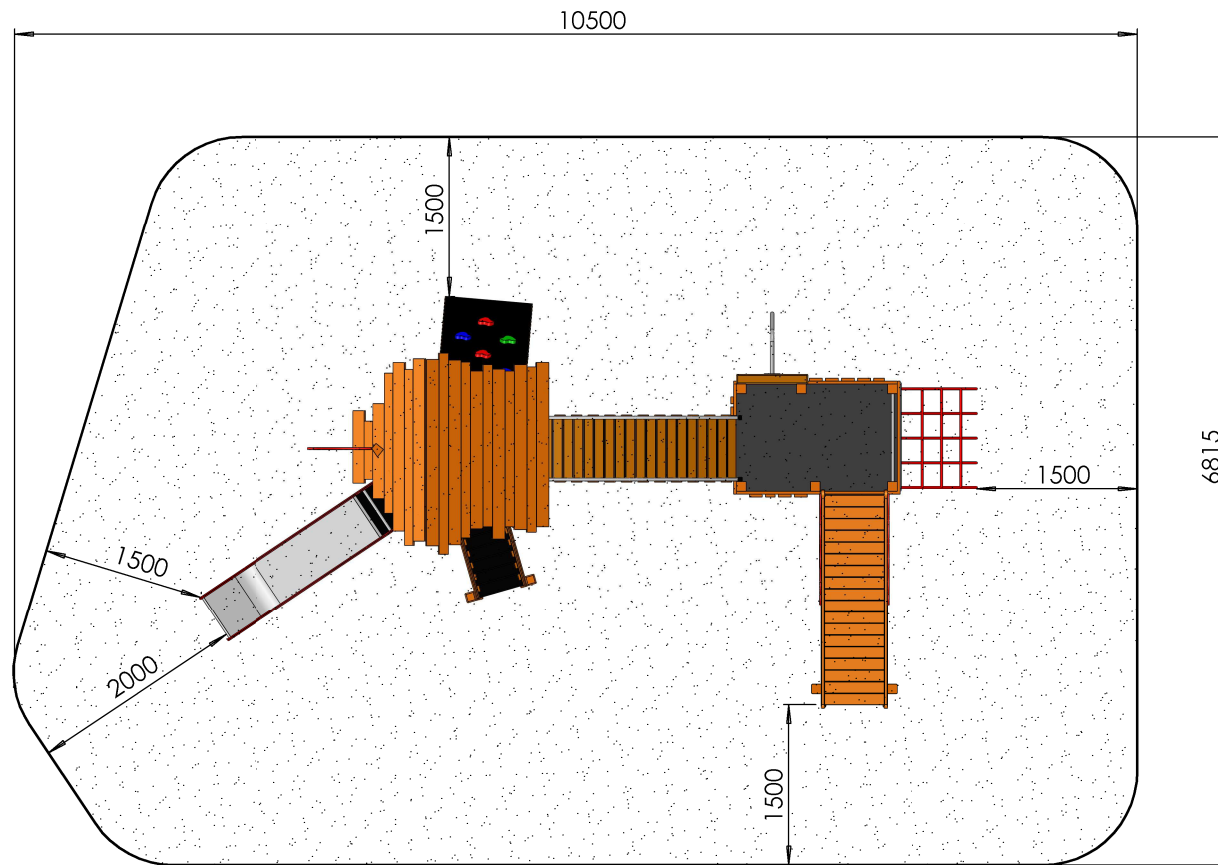

	ECHELLE 1:20	TITRE:
	DIMENSIONS : mm Dessinateur : M. ROUSSEAU Concepteur : M. ROUSSEAU	Assemblage structure 2 à 6 ans tout bois
Z.A. Laprade 46 avenue Louis Pasteur 43700 ST GERMAIN LAPRADE Tél : 04.71.03.68.02 Tél : 04.71.08.71.86	Reproduction interdite sous peine de poursuites La société GPE reste propriétaire des dessins et modèles	A3H
CREATION : mardi 17 septembre 2013 16:42:37 IMPRESSION : mardi 29 juillet 2014		

	ECHELLE 1:20	TITRE:
	DIMENSIONS : mm	Assemblage structure 2 à 6 ans tout bois
M. GREZE	Dessinateur : M. ROUSSEAU	Reproduction interdite sous peine de poursuites La société GPE reste propriétaire des dessins et modèles
	Concepteur : M. ROUSSEAU	
Z.A. Laprade 46 avenue Louis Pasteur 43700 ST GERMAIN LAPRADE Tél : 04.71.03.68.02 Tél : 04.71.08.71.86		A3H
		CREATION : mardi 17 septembre 2013 16:42:37 IMPRESSION : mardi 29 juillet 2014

2025
Long Plan incliné

Glissière Tob
Larg 450

	ECHELLE 1:20 DIMENSIONS : mm Dessinateur : M. ROUSSEAU Concepteur : M. ROUSSEAU	TITRE:	Assemblage structure 2 à 6 ans tout bois Reproduction interdite sous peine de poursuites La société GPE reste propriétaire des dessins et modèles	A3H
	M. GREZE	Z.A. Laprade 46 avenue Louis Pasteur 43700 ST GERMAIN LAPRADE Tél : 04.71.03.68.02 Tél : 04.71.08.71.86		

Zone de sécurité

66 m²
HIC = 1M
Prévoir 1M50 sans obstacle tout autour du jeu
sauf 2M devant le toboggan

	ECHELLE 1:20	TITRE:	Assemblage structure 2 à 6 ans tout bois
	DIMENSIONS : mm		
M. GREZE	Dessinateur : M. ROUSSEAU	Reproduction interdite sous peine de poursuites La société GPE reste propriétaire des dessins et modèles	
	Concepteur : M. ROUSSEAU		
Z.A. Laprade 46 avenue Louis Pasteur 43700 ST GERMAIN LAPRADE Tél : 04.71.03.68.02 Tél : 04.71.08.71.86		A3H CREATION : mardi 17 septembre 2013 16:42:37 IMPRESSION : mardi 29 juillet 2014	