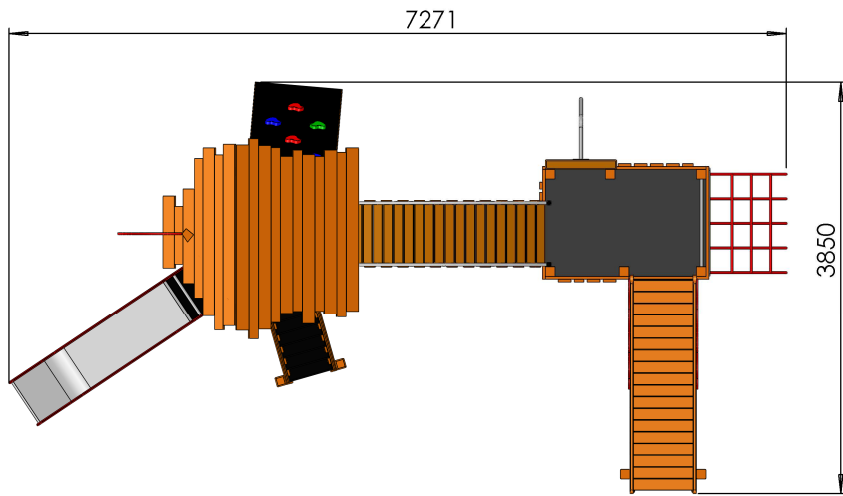

	ECHELLE 1:20	TITRE:
	DIMENSIONS : mm Dessinateur : M. ROUSSEAU Concepteur : M. ROUSSEAU	Assemblage structure 2 à 6 ans tout bois
Z.A. Laprade 46 avenue Louis Pasteur 43700 ST GERMAIN LAPRADE Tél : 04.71.03.68.02 Tél : 04.71.08.71.86	Reproduction interdite sous peine de poursuites La société GPE reste propriétaire des dessins et modèles	A3H
CREATION : mardi 17 septembre 2013 16:42:37 IMPRESSION : mardi 29 juillet 2014		

	ECHELLE 1:20	TITRE:
	DIMENSIONS : mm	Assemblage structure 2 à 6 ans tout bois
M. GREZE	Dessinateur : M. ROUSSEAU	Reproduction interdite sous peine de poursuites La société GPE reste propriétaire des dessins et modèles
	Concepteur : M. ROUSSEAU	
Z.A. Laprade 46 avenue Louis Pasteur 43700 ST GERMAIN LAPRADE Tél : 04.71.03.68.02 Tél : 04.71.08.71.86		A3H
		CREATION : mardi 17 septembre 2013 16:42:37 IMPRESSION : mardi 29 juillet 2014

2025
Long Plan incliné

Glissière Tob
Larg 450

	ECHELLE 1:20 DIMENSIONS : mm Dessinateur : M. ROUSSEAU Concepteur : M. ROUSSEAU	TITRE:	Assemblage structure 2 à 6 ans tout bois Reproduction interdite sous peine de poursuites La société GPE reste propriétaire des dessins et modèles	A3H
	M. GREZE	Z.A. Laprade 46 avenue Louis Pasteur 43700 ST GERMAIN LAPRADE Tél : 04.71.03.68.02 Tél : 04.71.08.71.86		

Zone de sécurité

66 m²
HIC = 1M
Prévoir 1M50 sans obstacle tout autour du jeu
sauf 2M devant le toboggan

	ECHELLE 1:20	TITRE:	Assemblage structure 2 à 6 ans tout bois
	DIMENSIONS : mm		
M. GREZE	Dessinateur : M. ROUSSEAU	Reproduction interdite sous peine de poursuites La société GPE reste propriétaire des dessins et modèles	
	Concepteur : M. ROUSSEAU		
Z.A. Laprade 46 avenue Louis Pasteur 43700 ST GERMAIN LAPRADE Tél : 04.71.03.68.02 Tél : 04.71.08.71.86		A3H CREATION : mardi 17 septembre 2013 16:42:37 IMPRESSION : mardi 29 juillet 2014	