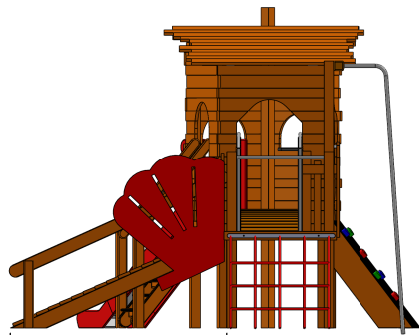

	ECHELLE 1:20	TITRE:
	DIMENSIONS : mm Dessinateur : M. ROUSSEAU Concepteur : M. ROUSSEAU	Assemblage structure 2 à 6 ans tout bois
Z.A. Laprade 46 avenue Louis Pasteur 43700 ST GERMAIN LAPRADE Tél : 04.71.03.68.02 Tél : 04.71.08.71.86	Reproduction interdite sous peine de poursuites La société GPE reste propriétaire des dessins et modèles	A3H
CREATION : mardi 17 septembre 2013 16:42:37 IMPRESSION : mardi 29 juillet 2014		

	ECHELLE 1:20	TITRE:
	DIMENSIONS : mm	Assemblage structure 2 à 6 ans tout bois
M. GREZE	Dessinateur : M. ROUSSEAU	Reproduction interdite sous peine de poursuites La société GPE reste propriétaire des dessins et modèles
	Concepteur : M. ROUSSEAU	
Z.A. Laprade 46 avenue Louis Pasteur 43700 ST GERMAIN LAPRADE Tél : 04.71.03.68.02 Tél : 04.71.08.71.86		A3H
		CREATION : mardi 17 septembre 2013 16:42:37 IMPRESSION : mardi 29 juillet 2014

2025
Long Plan incliné

Glissière Tob
Larg 450

	ECHELLE 1:20 DIMENSIONS : mm Dessinateur : M. ROUSSEAU Concepteur : M. ROUSSEAU	TITRE:	Assemblage structure 2 à 6 ans tout bois Reproduction interdite sous peine de poursuites La société GPE reste propriétaire des dessins et modèles	A3H
	M. GREZE	Z.A. Laprade 46 avenue Louis Pasteur 43700 ST GERMAIN LAPRADE Tél : 04.71.03.68.02 Tél : 04.71.08.71.86		

Zone de sécurité

66 m²
HIC = 1M
Prévoir 1M50 sans obstacle tout autour du jeu
sauf 2M devant le toboggan

	ECHELLE 1:20	TITRE:	Assemblage structure 2 à 6 ans tout bois
	DIMENSIONS : mm		
M. GREZE	Dessinateur : M. ROUSSEAU	Reproduction interdite sous peine de poursuites La société GPE reste propriétaire des dessins et modèles	
	Concepteur : M. ROUSSEAU		
Z.A. Laprade 46 avenue Louis Pasteur 43700 ST GERMAIN LAPRADE Tél : 04.71.03.68.02 Tél : 04.71.08.71.86		A3H CREATION : mardi 17 septembre 2013 16:42:37 IMPRESSION : mardi 29 juillet 2014	