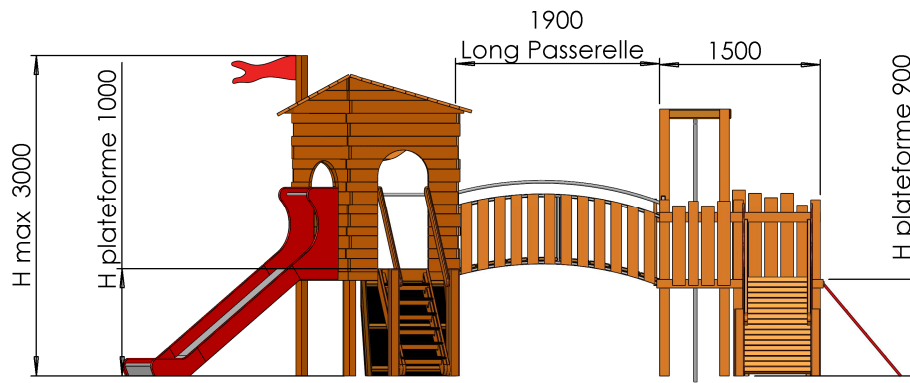

	ECHELLE 1:20	TITRE:
	DIMENSIONS : mm Dessinateur : M. ROUSSEAU Concepteur : M. ROUSSEAU	Assemblage structure 2 à 6 ans tout bois
Z.A. Laprade 46 avenue Louis Pasteur 43700 ST GERMAIN LAPRADE Tél : 04.71.03.68.02 Tél : 04.71.08.71.86	Reproduction interdite sous peine de poursuites La société GPE reste propriétaire des dessins et modèles	A3H
CREATION : mardi 17 septembre 2013 16:42:37 IMPRESSION : mardi 29 juillet 2014		

	ECHELLE 1:20	TITRE:
	DIMENSIONS : mm	Assemblage structure 2 à 6 ans tout bois
M. GREZE	Dessinateur : M. ROUSSEAU	Reproduction interdite sous peine de poursuites La société GPE reste propriétaire des dessins et modèles
	Concepteur : M. ROUSSEAU	
Z.A. Laprade 46 avenue Louis Pasteur 43700 ST GERMAIN LAPRADE Tél : 04.71.03.68.02 Tél : 04.71.08.71.86		A3H
		CREATION : mardi 17 septembre 2013 16:42:37 IMPRESSION : mardi 29 juillet 2014

2025
Long Plan incliné

Glissière Tob
Larg 450

	ECHELLE 1:20 DIMENSIONS : mm Dessinateur : M. ROUSSEAU Concepteur : M. ROUSSEAU	TITRE:	Assemblage structure 2 à 6 ans tout bois Reproduction interdite sous peine de poursuites La société GPE reste propriétaire des dessins et modèles	A3H
	M. GREZE	Z.A. Laprade 46 avenue Louis Pasteur 43700 ST GERMAIN LAPRADE Tél : 04.71.03.68.02 Tél : 04.71.08.71.86		

Zone de sécurité

66 m²
HIC = 1M
Prévoir 1M50 sans obstacle tout autour du jeu
sauf 2M devant le toboggan

	ECHELLE 1:20	TITRE:	Assemblage structure 2 à 6 ans tout bois
	DIMENSIONS : mm		
M. GREZE	Dessinateur : M. ROUSSEAU	Reproduction interdite sous peine de poursuites La société GPE reste propriétaire des dessins et modèles	
	Concepteur : M. ROUSSEAU		
Z.A. Laprade 46 avenue Louis Pasteur 43700 ST GERMAIN LAPRADE Tél : 04.71.03.68.02 Tél : 04.71.08.71.86		A3H CREATION : mardi 17 septembre 2013 16:42:37 IMPRESSION : mardi 29 juillet 2014	