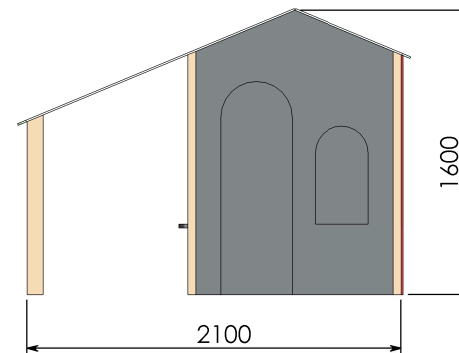

Prevoir une zone d'environ
1m sans obstacle tout autour
du jeu soit 4m10 x 3m20

	ECHELLE 1:30	TITRE:	Le bungalow sans terrasse
	DIMENSIONS : mm		
M. GREZE	Dessinateur : M. ROUSSEAU	Reproduction interdite sous peine de poursuites La société GPE reste propriétaire des dessins et modèles	
	Concepteur : M. ROUSSEAU		
Z.A. Laprade 46 avenue Louis Pasteur 43700 ST GERMAIN LAPRADE Tél : 04.71.03.68.02 Tél : 04.71.08.71.86		A3H	CREATION : jeudi 19 novembre 2010 14:47:48 IMPRESSION : mardi 21 mars 2017