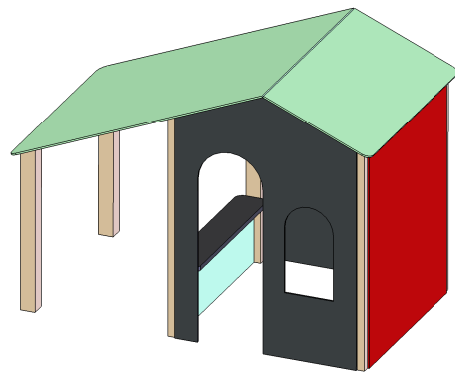

Prevoir une zone d'environ
1m sans obstacle tout autour
du jeu soit 4m10 x 3m20

	ECHELLE 1:30	TITRE:	Le bungalow sans terrasse
	DIMENSIONS : mm		
M. GREZE	Dessinateur : M. ROUSSEAU	Reproduction interdite sous peine de poursuites La société GPE reste propriétaire des dessins et modèles	
	Concepteur : M. ROUSSEAU		
Z.A. Laprade 46 avenue Louis Pasteur 43700 ST GERMAIN LAPRADE Tél : 04.71.03.68.02 Tél : 04.71.08.71.86		A3H	CREATION : jeudi 19 novembre 2010 14:47:48 IMPRESSION : mardi 21 mars 2017