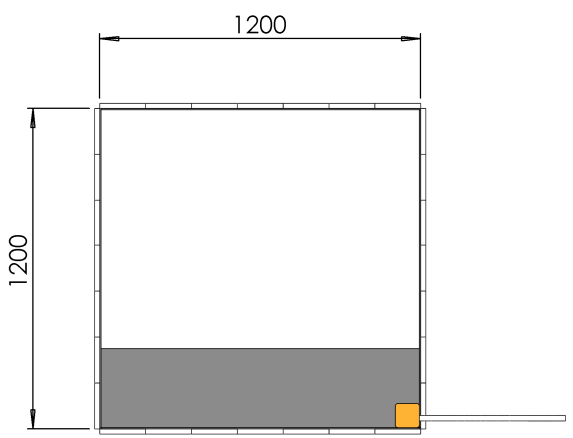

 M. GREZE	ECHELLE 1:20 DIMENSIONS : mm	TITRE:  cabane chevalier ME 017
	Dessinateur : M. ROUSSEAU Concepteur : M. ROUSSEAU	
Z.A. Laprade 46 avenue Louis Pasteur 43700 ST GERMAIN LAPRADE Tél : 04.71.03.68.02 Tél : 04.71.08.71.86	Reproduction interdite sous peine de poursuites La société GPE reste propriétaire des dessins et modèles	A3H
CREATION : lundi 6 février 2017 09:06:58 IMPRESSION : lundi 6 février 2017		

	ECHELLE 1:20	TITRE:
	DIMENSIONS : mm	cabane chevalier ME 017
M. GREZE	Conceuteur : M. ROUSSEAU	
Z.A. Laprade 46 avenue Louis Pasteur 43700 ST GERMAIN LAPRADE Tél : 04.71.03.68.02 Tél : 04.71.08.71.86		Reproduction interdite sous peine de poursuites La société GPE reste propriétaire des dessins et modèles
		A3H
		CREATION : lundi 6 février 2017 09:06:58 IMPRESSION : lundi 6 février 2017