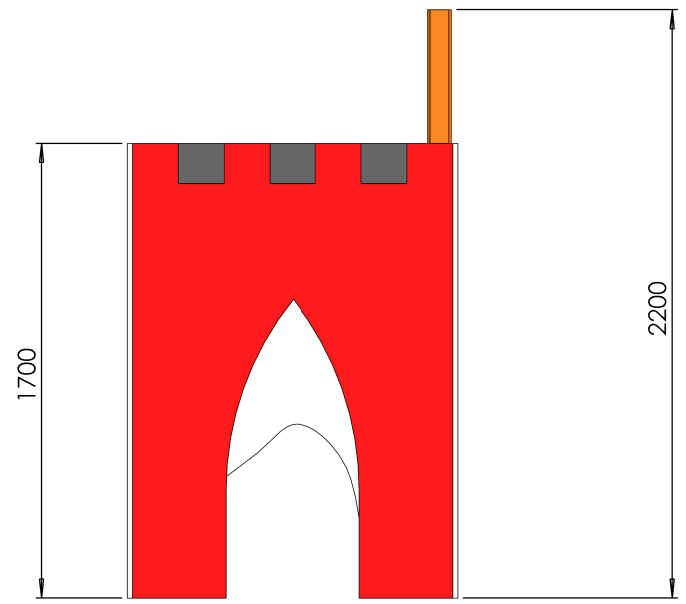

 M. GREZE	ECHELLE 1:20 DIMENSIONS : mm	TITRE:  cabane chevalier ME 017
	Dessinateur : M. ROUSSEAU Concepteur : M. ROUSSEAU	
Z.A. Laprade 46 avenue Louis Pasteur 43700 ST GERMAIN LAPRADE Tél : 04.71.03.68.02 Tél : 04.71.08.71.86	Reproduction interdite sous peine de poursuites La société GPE reste propriétaire des dessins et modèles	A3H
CREATION : lundi 6 février 2017 09:06:58 IMPRESSION : lundi 6 février 2017		

	ECHELLE 1:20	TITRE:
	DIMENSIONS : mm	cabane chevalier ME 017
M. GREZE	Conceuteur : M. ROUSSEAU	
Z.A. Laprade 46 avenue Louis Pasteur 43700 ST GERMAIN LAPRADE Tél : 04.71.03.68.02 Tél : 04.71.08.71.86		Reproduction interdite sous peine de poursuites La société GPE reste propriétaire des dessins et modèles
		A3H
		CREATION : lundi 6 février 2017 09:06:58 IMPRESSION : lundi 6 février 2017