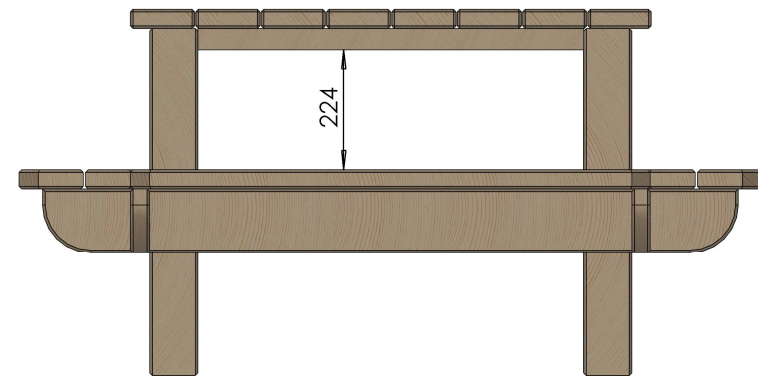

 M. GREZE	ECHELLE 1:5	TITRE:
	DIMENSIONS : mm	table banc carré
	Dessinateur : M. ROUSSEAU Concepteur : M. ROUSSEAU	
Z.A. Laprade 46 avenue Louis Pasteur 43700 ST GERMAIN LAPRADE Tél : 04.71.03.68.02 Tél : 04.71.08.71.86	Reproduction interdite sous peine de poursuites La société GPE reste propriétaire des dessins et modèles	A3H

CREATION : mardi 28 novembre 2017 13:16:34
IMPRESSION : mardi 28 novembre 2017

<p>M. GREZE</p>	<p>ECHELLE 1:10</p>	<p>TITRE:</p>
	<p>DIMENSIONS : mm</p>	<p>table banc carré</p>
	<p>Dessinateur : M. ROUSSEAU</p> <p>Concepteur : M. ROUSSEAU</p>	
<p>Z.A. Laprade 46 avenue Louis Pasteur 43700 ST GERMAIN LAPRADE</p> <p>Tél : 04.71.03.68.02 Tél : 04.71.08.71.86</p>	<p>Reproduction interdite sous peine de poursuites La société GPE reste propriétaire des dessins et modèles</p>	<p>A3H</p>
		<p>CREATION : mardi 28 novembre 2017 13:16:34 IMPRESSION : mardi 28 novembre 2017</p>