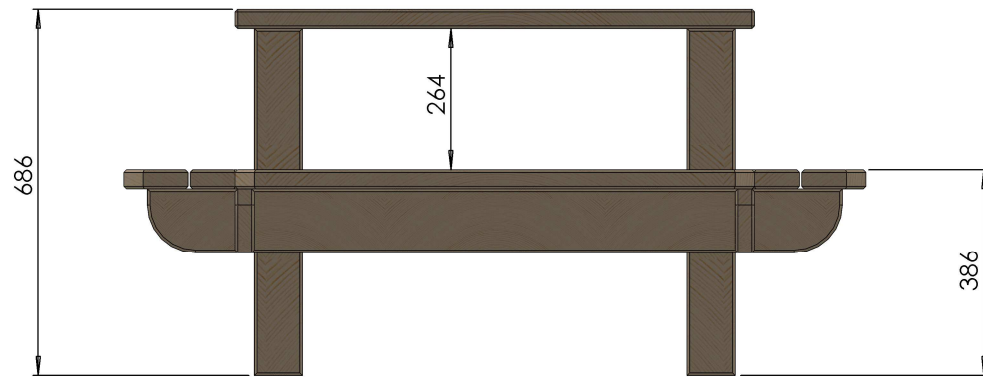

 M. GREZE	ECHELLE 1:5	TITRE:
	DIMENSIONS : mm	table banc carré
	Dessinateur : M. ROUSSEAU Concepteur : M. ROUSSEAU	
Z.A. Laprade 46 avenue Louis Pasteur 43700 ST GERMAIN LAPRADE Tél : 04.71.03.68.02 Tél : 04.71.08.71.86	Reproduction interdite sous peine de poursuites La société GPE reste propriétaire des dessins et modèles	A3H

CREATION : mardi 28 novembre 2017 13:16:34
IMPRESSION : mardi 28 novembre 2017

<p>M. GREZE</p>	<p>ECHELLE 1:10</p>	<p>TITRE:</p>
	<p>DIMENSIONS : mm</p>	<p>table banc carré</p>
	<p>Dessinateur : M. ROUSSEAU</p> <p>Concepteur : M. ROUSSEAU</p>	
<p>Z.A. Laprade 46 avenue Louis Pasteur 43700 ST GERMAIN LAPRADE</p> <p>Tél : 04.71.03.68.02 Tél : 04.71.08.71.86</p>	<p>Reproduction interdite sous peine de poursuites La société GPE reste propriétaire des dessins et modèles</p>	<p>A3H</p>
		<p>CREATION : mardi 28 novembre 2017 13:16:34 IMPRESSION : mardi 28 novembre 2017</p>