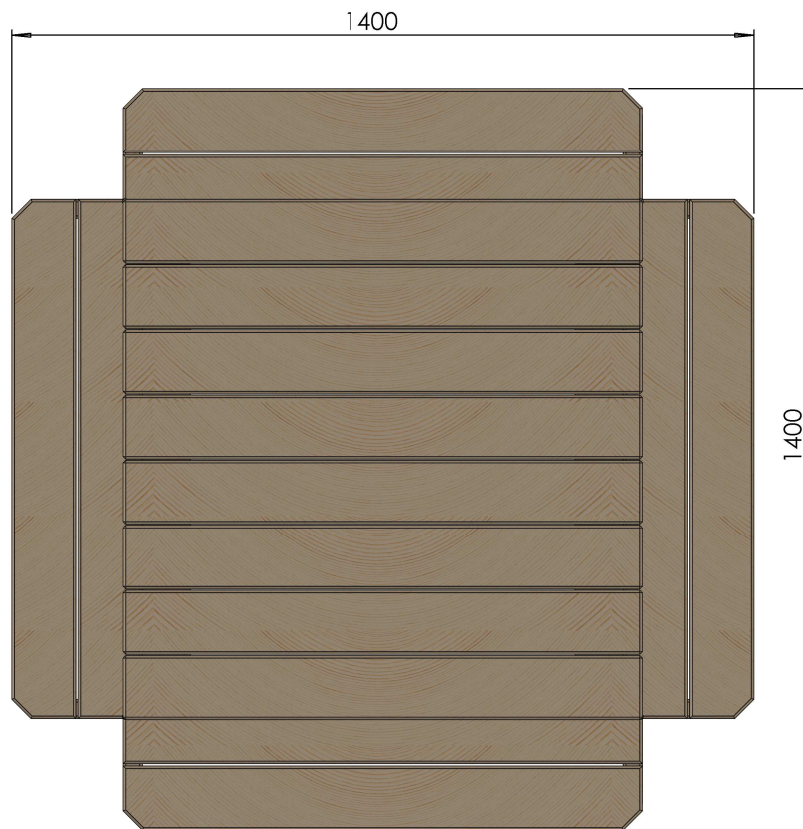

 M. GREZE	ECHELLE 1:5	TITRE:
	DIMENSIONS : mm	table banc carré
	Dessinateur : M. ROUSSEAU Concepteur : M. ROUSSEAU	
Z.A. Laprade 46 avenue Louis Pasteur 43700 ST GERMAIN LAPRADE Tél : 04.71.03.68.02 Tél : 04.71.08.71.86	Reproduction interdite sous peine de poursuites La société GPE reste propriétaire des dessins et modèles	A3H

CREATION : mardi 28 novembre 2017 13:16:34
IMPRESSION : mardi 28 novembre 2017

<p>M. GREZE</p>	<p>ECHELLE 1:10</p>	<p>TITRE:</p>
	<p>DIMENSIONS : mm</p>	<p>table banc carré</p>
	<p>Dessinateur : M. ROUSSEAU</p> <p>Concepteur : M. ROUSSEAU</p>	
<p>Z.A. Laprade 46 avenue Louis Pasteur 43700 ST GERMAIN LAPRADE</p> <p>Tél : 04.71.03.68.02 Tél : 04.71.08.71.86</p>	<p>Reproduction interdite sous peine de poursuites La société GPE reste propriétaire des dessins et modèles</p>	<p>A3H</p>
		<p>CREATION : mardi 28 novembre 2017 13:16:34 IMPRESSION : mardi 28 novembre 2017</p>