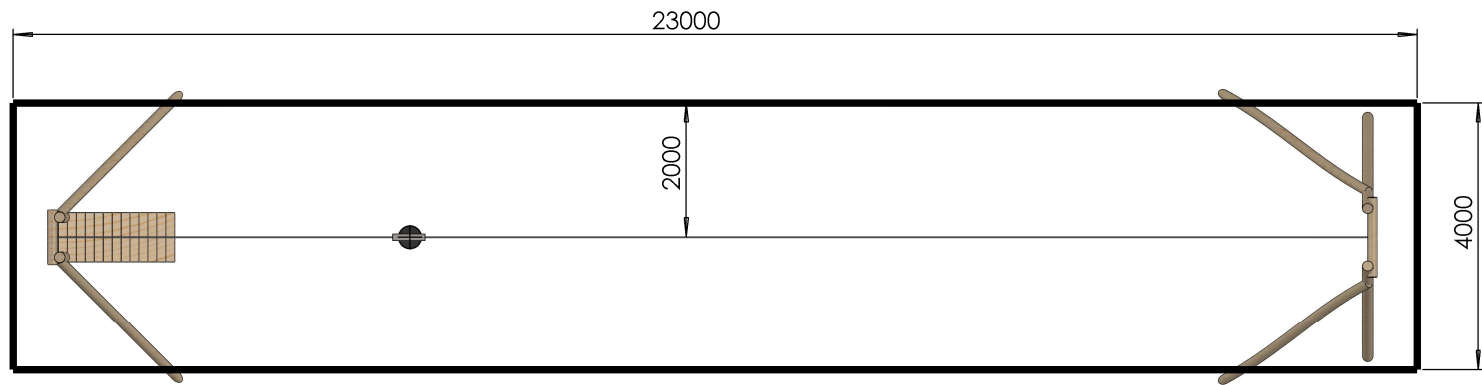

	ECHELLE 1:40	TITRE:	
	DIMENSIONS : mm	TY575 Tyrolienne Robby	
	Dessinateur : M. ROUSSEAU		
M. GREZE	Concepteur : M. ROUSSEAU		
Z.A. Laprade 46 avenue Louis Pasteur 43700 ST GERMAIN LAPRADE Tél : 04.71.03.68.02 Tél : 04.71.08.71.86		Reproduction interdite sous peine de poursuites La société GPE reste propriétaire des dessins et modèles	A3H
		CREATION : mardi 19 décembre 2017 14:33:51 IMPRESSION : jeudi 2 août 2018	

	ECHELLE 1:80	TITRE:
	DIMENSIONS : mm	TY575 Tyrolienne Robby
M. GREZE	Dessinateur : M. ROUSSEAU	Reproduction interdite sous peine de poursuites La société GPE reste propriétaire des dessins et modèles
	Concepteur : M. ROUSSEAU	
Z.A. Laprade 46 avenue Louis Pasteur 43700 ST GERMAIN LAPRADE Tél : 04.71.03.68.02 Tél : 04.71.08.71.86		A3H
		CREATION : mardi 19 décembre 2017 14:33:51 IMPRESSION : jeudi 2 août 2018