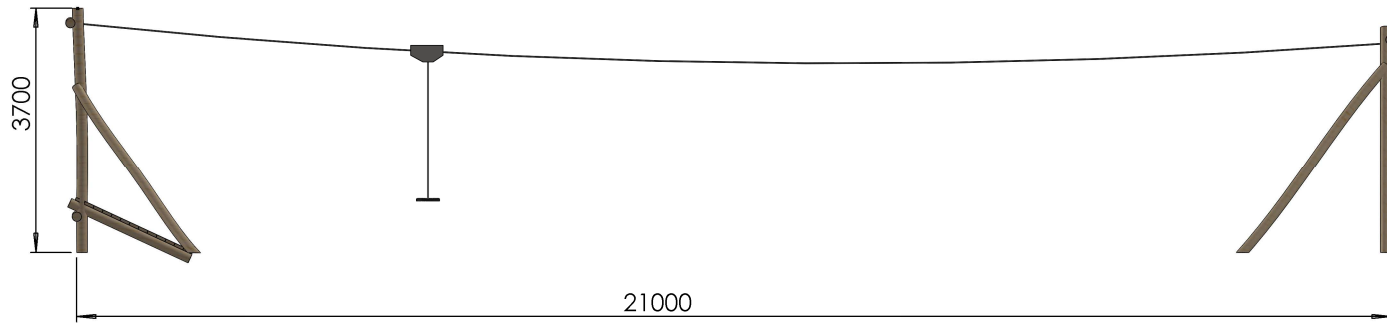

	ECHELLE 1:40	TITRE:	
	DIMENSIONS : mm	TY575 Tyrolienne Robby	
	Dessinateur : M. ROUSSEAU		
M. GREZE	Concepteur : M. ROUSSEAU		
Z.A. Laprade 46 avenue Louis Pasteur 43700 ST GERMAIN LAPRADE Tél : 04.71.03.68.02 Tél : 04.71.08.71.86		Reproduction interdite sous peine de poursuites La société GPE reste propriétaire des dessins et modèles	A3H
		CREATION : mardi 19 décembre 2017 14:33:51 IMPRESSION : jeudi 2 août 2018	

	ECHELLE 1:80	TITRE:
	DIMENSIONS : mm	TY575 Tyrolienne Robby
M. GREZE	Dessinateur : M. ROUSSEAU	Reproduction interdite sous peine de poursuites La société GPE reste propriétaire des dessins et modèles
	Concepteur : M. ROUSSEAU	
Z.A. Laprade 46 avenue Louis Pasteur 43700 ST GERMAIN LAPRADE Tél : 04.71.03.68.02 Tél : 04.71.08.71.86		A3H
		CREATION : mardi 19 décembre 2017 14:33:51 IMPRESSION : jeudi 2 août 2018