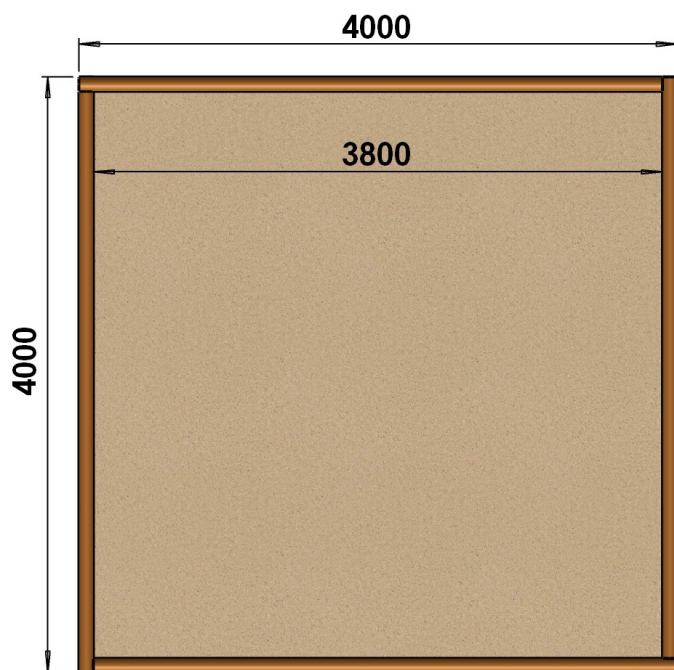

Bac à sable rondin

Bois (pin traité classe 4)

Conforme FD S54-206

Référence : 012A

Tranche d'âge : 1 à 6 ans

Capacité d'accueil : 10 enfants

Dimensions totales du bac :

Longueur 3 800 mm (3m80)
Largeur 3 800 mm (3m80)
Hauteur totale 300 mm (0m30)

Dimensions hors-tout :

Longueur 4 000 mm (4 m)
Largeur 4 000 mm (4 m)
Hauteur totale 300 mm (0m30)

Composition :

- 1 bac à sable rondin 4 m x 4 m

Option pour bac à sable 012A :

- Bâche en PVC avec attaches

Hauteur de chute = 0m30

avec option bâche PVC

Votre fabricant d'équipements

www.gameplayenjoy.com

Français

Scellement du jeu : direct ou sur platine

Béton nécessaire : m³

Caractéristiques de l'équipement :

- Structure entièrement en bois Pin traité classe 4 de diamètre 100 mm
- Fond en géotextile

Modèle disponible en version 2 m x 2 m ou 3 m x 3 m

Compte-tenu des propriétés et caractéristiques des pièces de nos équipements, il se peut qu'il y ait de légères tolérances dimensionnelles par rapport à ce qui est indiqué dans nos documents commerciaux.