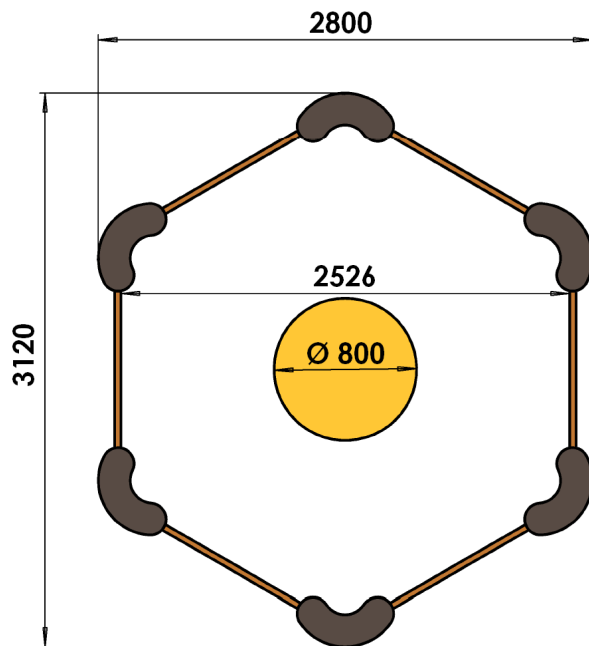

Scellement du jeu : structure auto-stable mais peut être fixée au sol au moyen de fixations mécaniques

Caractéristiques de l'équipement :

- Bac en bois (pin traité classe 4)
- Assises et tablette en Contreplaqué Marine antidérapant et/ou stratifié HPL et/ou polyéthylène

Compte-tenu des propriétés et caractéristiques des pièces de nos équipements, il se peut qu'il y ait de légères tolérances dimensionnelles par rapport à ce qui est indiqué dans nos documents commerciaux.

Tous les matériaux que nous utilisons dans la fabrication de nos jeux sont de premières qualités afin de garantir la satisfaction de nos clients ainsi que la sécurité des utilisateurs de nos équipements.

Notre fabrication est entièrement Française et exclusivement faite à Saint Germain Laprade dans notre usine de fabrication avec du personnel réglementé et qualifié.

Propriétés des principaux matériaux utilisés : Résistance aux UV, à la corrosion, aux chocs et aux rayures, faciles d'entretien et sans aspérités pour les panneaux stratifié et polyéthylène. Nos éléments bois sont protégés de par leur traitement CI.4 en autoclave afin d'assurer leur durabilité et de les protéger face aux nombreuses agressions extérieures. Nos éléments acier sont protégés de par leur traitement anticorrosion avant le passage en peinture afin d'assurer leur durabilité et de les protéger face aux nombreuses agressions extérieures.

Les matériaux utilisés sont 100% respectueux de l'environnement et garantissent la robustesse et la longévité de nos équipements.

Dans un souci de qualité et de satisfaction de ses clients, GPE se réserve le droit d'apporter des modifications sur le jeu afin d'en améliorer la fonction ludique et esthétique et ceci sans préavis de notre part.