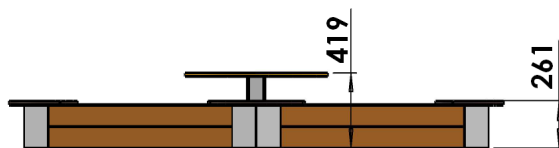

Bac à sable hexa

Bois (pin traité classe 4) / HPL

Conforme FD S54-206

Référence : 016V1

Tranche d'âge : 1 à 6 ans

Capacité d'accueil : 10 enfants

Composition :

- 1 bac à sable hexagonal
- 6 assises
- 1 tablette centrale

Dimensions totales :

Longueur 3 120 mm (3m12)

Largeur 2 800 mm (2m80)

Hauteur totale 419 mm (0m42)

Hauteur bac 261 mm (0m26)

Hauteur de chute = 0m50

Scellement du jeu : structure auto-stable mais peut être fixée au sol au moyen de fixations mécaniques

Caractéristiques de l'équipement :

- Bac en bois (pin traité classe 4)
- Assises et tablette en Contreplaqué Marine antidérapant et/ou stratifié HPL et/ou polyéthylène

Compte-tenu des propriétés et caractéristiques des pièces de nos équipements, il se peut qu'il y ait de légères tolérances dimensionnelles par rapport à ce qui est indiqué dans nos documents commerciaux.