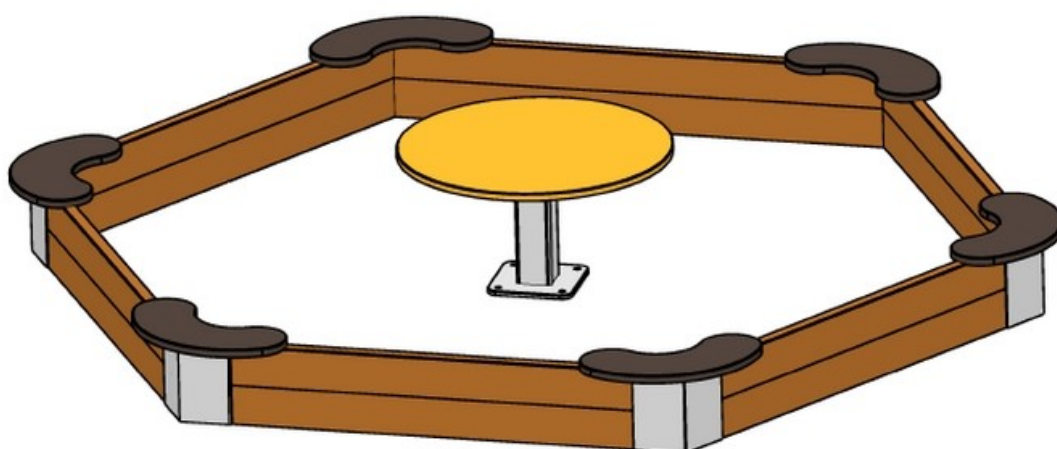

Bac à sable hexa

Bois (pin traité classe 4) / HPL

Conforme FD S54-206

Référence : 016V1

Tranche d'âge : 1 à 6 ans

Capacité d'accueil : 10 enfants

Composition :

- 1 bac à sable hexagonal
- 6 assises
- 1 tablette centrale

Dimensions totales :

Longueur 3 120 mm (3m12)

Largeur 2 800 mm (2m80)

Hauteur totale 419 mm (0m42)

Hauteur bac 261 mm (0m26)

Hauteur de chute = 0m50

Scellement du jeu : structure auto-stable mais peut être fixée au sol au moyen de fixations mécaniques

Caractéristiques de l'équipement :

- Bac en bois (pin traité classe 4)
- Assises et tablette en Contreplaqué Marine antidérapant et/ou stratifié HPL et/ou polyéthylène

Compte-tenu des propriétés et caractéristiques des pièces de nos équipements, il se peut qu'il y ait de légères tolérances dimensionnelles par rapport à ce qui est indiqué dans nos documents commerciaux.