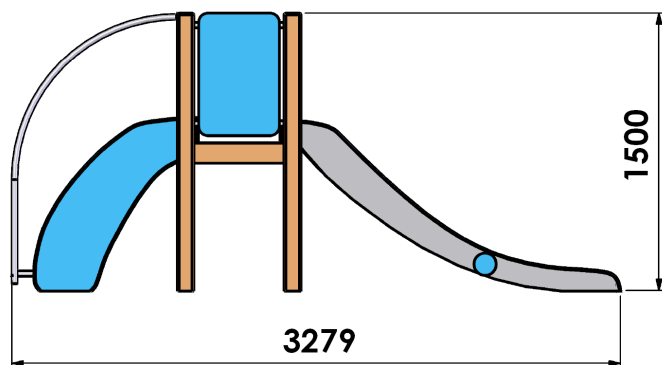

Zone d'impact : 6 780 x 3 666 mm

Surface : 25 m²

Scellement du jeu : direct

Sol de sécurité : Obligatoire

Béton nécessaire : m³

Caractéristiques de l'équipement :

- Tour en bois pin traité classe 4 de section 90 x 90 mm et planches
- Plancher plateforme tour en Contreplaqué Marine antidérapant filmé 2 faces
- Côtés du toboggan en polyéthylène et glissière (en une pièce) en tôle acier inox
- Côtés de l'escalier en stratifié HPL et marches en Contreplaqué Marine antidérapant filmé 2 faces

Compte-tenu des propriétés et caractéristiques des pièces de nos équipements, il se peut qu'il y ait de légères tolérances dimensionnelles par rapport à ce qui est indiqué dans nos documents commerciaux.

Tous les matériaux que nous utilisons dans la fabrication de nos jeux sont de premières qualités afin de garantir la satisfaction de nos clients ainsi que la sécurité des utilisateurs de nos équipements.

Notre fabrication est entièrement Française et exclusivement faite à Saint Germain Laprade dans notre usine de fabrication avec du personnel réglementé et qualifié.

Propriétés des principaux matériaux utilisés : Résistance aux UV, à la corrosion, aux chocs et aux rayures, faciles d'entretien et sans aspérités pour les panneaux stratifié et polyéthylène. Nos éléments bois sont protégés de par leur traitement CI.4 en autoclave afin d'assurer leur durabilité et de les protéger face aux nombreuses agressions extérieures. Nos éléments acier sont protégés de par leur traitement anticorrosion avant le passage en peinture afin d'assurer leur durabilité et de les protéger face aux nombreuses agressions extérieures.

Les matériaux utilisés sont 100% respectueux de l'environnement et garantissent la robustesse et la longévité de nos équipements.

Dans un souci de qualité et de satisfaction de ses clients, GPE se réserve le droit d'apporter des modifications sur le jeu afin d'en améliorer la fonction ludique et esthétique et ceci sans préavis de notre part.