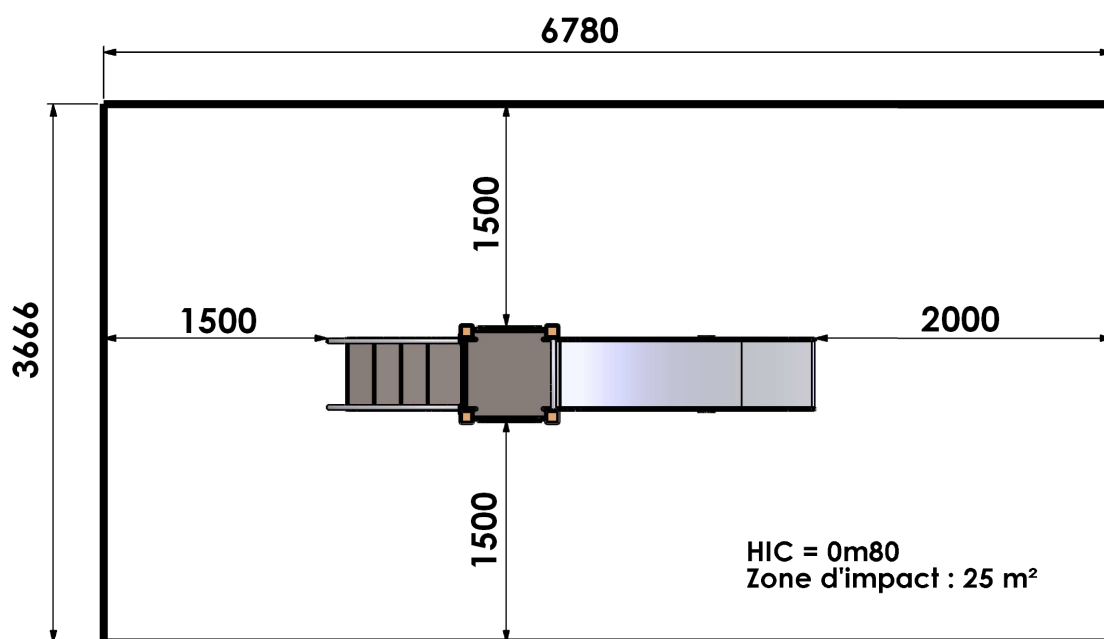

Tom pouce

Bois pin classe 4 / HPL -PE/ Acier inox

Conforme NF EN 1176

Référence : 106-08

Tranche d'âge : 2 à 4 ans

Capacité d'accueil : 4 enfants

Dimensions totales :

Longueur 3 279 mm (3m28)

Largeur 666 mm (0m67)

Hauteur totale 1 500 mm (1m50)

Hauteur départ toboggan 800 mm (0m80)

Composition :

- 1 tour
- 1 toboggan
- 1 escalier avec main courante

Hauteur de chute = 0m80

Votre fabricant d'équipements

www.gameplayenjoy.com

Français

Zone d'impact : 6 780 x 3 666 mm

Surface : 25 m²

Scellement du jeu : direct

Sol de sécurité : Obligatoire

Béton nécessaire : m³

Caractéristiques de l'équipement :

- Tour en bois pin traité classe 4 de section 90 x 90 mm et planches
- Plancher plateforme tour en Contreplaqué Marine antidérapant filmé 2 faces
- Côtés du toboggan en polyéthylène et glissière (en une pièce) en tôle acier inox
- Côtés de l'escalier en stratifié HPL et marches en Contreplaqué Marine antidérapant filmé 2 faces