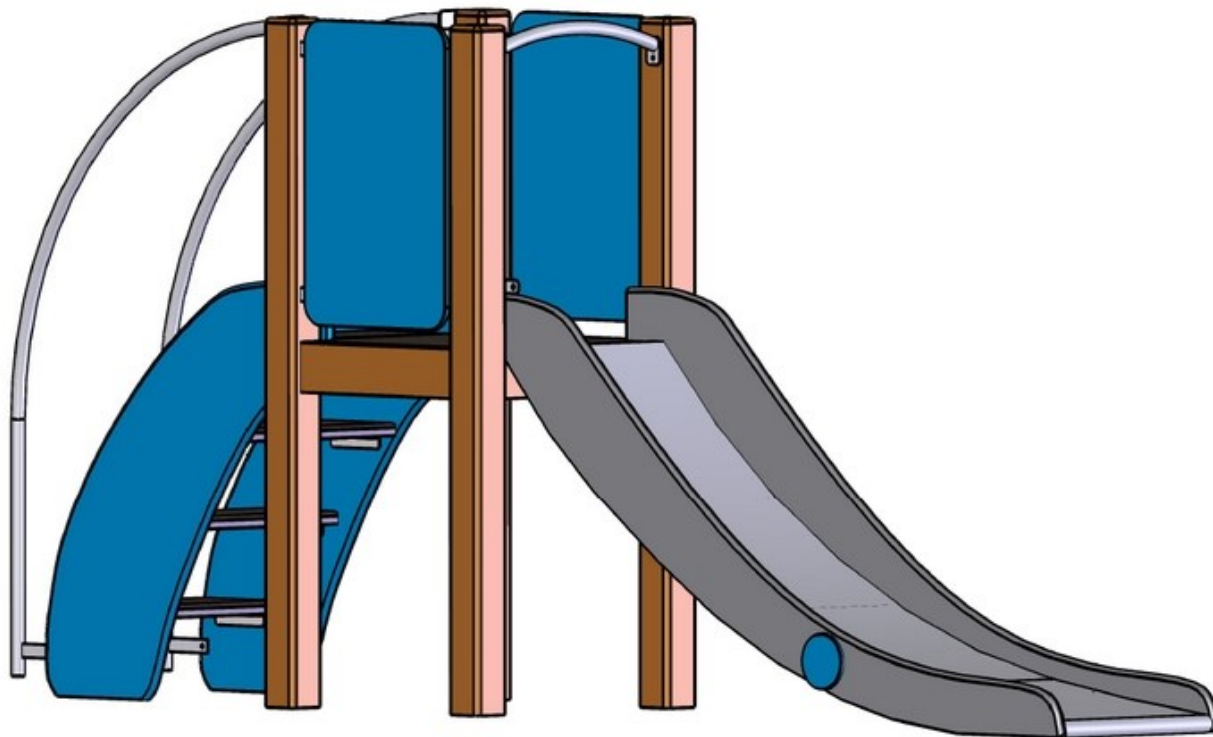

Tom pouce

Bois pin classe 4 / HPL -PE/ Acier inox

Conforme NF EN 1176

Référence : 106-08

Tranche d'âge : 2 à 4 ans

Capacité d'accueil : 4 enfants

Dimensions totales :

Longueur 3 279 mm (3m28)

Largeur 666 mm (0m67)

Hauteur totale 1 500 mm (1m50)

Hauteur départ toboggan 800 mm (0m80)

Composition :

- 1 tour
- 1 toboggan
- 1 escalier avec main courante

Hauteur de chute = 0m80

Votre fabricant d'équipements

www.gameplayenjoy.com

Français

Zone d'impact : 6 780 x 3 666 mm

Surface : 25 m²

Scellement du jeu : direct

Sol de sécurité : Obligatoire

Béton nécessaire : m³

Caractéristiques de l'équipement :

- Tour en bois pin traité classe 4 de section 90 x 90 mm et planches
- Plancher plateforme tour en Contreplaqué Marine antidérapant filmé 2 faces
- Côtés du toboggan en polyéthylène et glissière (en une pièce) en tôle acier inox
- Côtés de l'escalier en stratifié HPL et marches en Contreplaqué Marine antidérapant filmé 2 faces