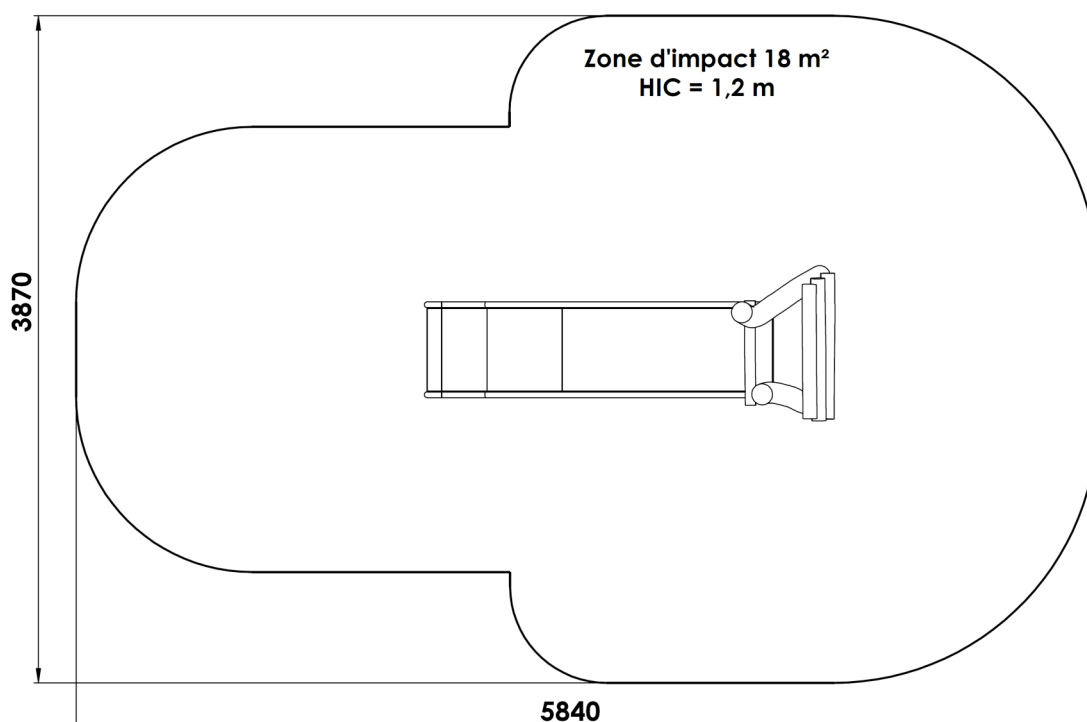

Tobby

Bois robinier / Acier inox

Conforme NF EN 1176

Référence : 113-12

Tranche d'âge : 3 à 8 ans

Capacité d'accueil : 2 enfants

Composition :

- 1 toboggan inox
- 1 échelle

Hauteur de chute = 1m20

Dimensions totales :

Longueur 2 340 mm (2m34)

Largeur 870 mm (0m87)

Hauteur totale 2 500 mm (2m50)

Hauteur départ toboggan 1 200 mm (1m20)

Zone d'impact : 5 840 x 3 870 mm

Surface : 18 m²

Scellement du jeu : direct

Sol de sécurité : Obligatoire

Béton nécessaire : m³

Caractéristiques de l'équipement :

- Structure échelle en bois robinier de diamètre variable
- Toboggan tout acier inox

Compte-tenu des propriétés et caractéristiques des pièces de nos équipements, il se peut qu'il y ait de légères tolérances dimensionnelles par rapport à ce qui est indiqué dans nos documents commerciaux.