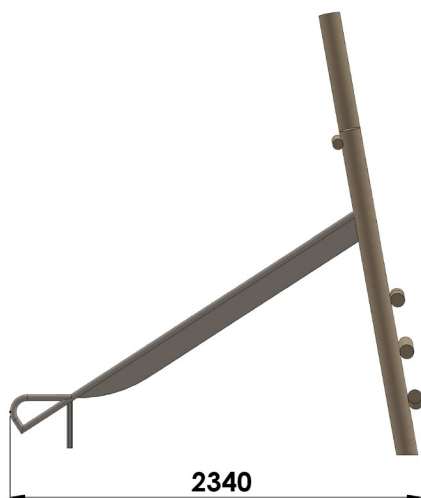

Tobby

Bois robinier / Acier inox

Conforme NF EN 1176

Référence : 113-12

Tranche d'âge : 3 à 8 ans

Capacité d'accueil : 2 enfants

Composition :

- 1 toboggan inox
- 1 échelle

Hauteur de chute = 1m20

Dimensions totales :

Longueur 2 340 mm (2m34)

Largeur 870 mm (0m87)

Hauteur totale 2 500 mm (2m50)

Hauteur départ toboggan 1 200 mm (1m20)

Zone d'impact : 5 840 x 3 870 mm

Surface : 18 m²

Scellement du jeu : direct

Sol de sécurité : Obligatoire

Béton nécessaire : m³

Caractéristiques de l'équipement :

- Structure échelle en bois robinier de diamètre variable
- Toboggan tout acier inox

Compte-tenu des propriétés et caractéristiques des pièces de nos équipements, il se peut qu'il y ait de légères tolérances dimensionnelles par rapport à ce qui est indiqué dans nos documents commerciaux.