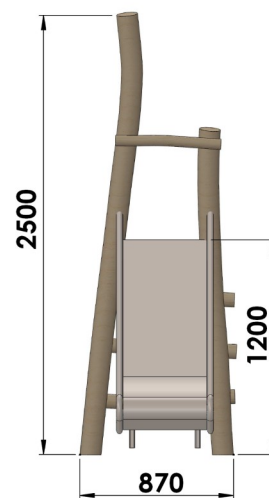

Tobby

Bois robinier / Acier inox

Conforme NF EN 1176

Référence : 113-12

Tranche d'âge : 3 à 8 ans

Capacité d'accueil : 2 enfants

Composition :

- 1 toboggan inox
- 1 échelle

Hauteur de chute = 1m20

Dimensions totales :

Longueur 2 340 mm (2m34)

Largeur 870 mm (0m87)

Hauteur totale 2 500 mm (2m50)

Hauteur départ toboggan 1 200 mm (1m20)

Zone d'impact : 5 840 x 3 870 mm

Surface : 18 m²

Scellement du jeu : direct

Sol de sécurité : Obligatoire

Béton nécessaire : m³

Caractéristiques de l'équipement :

- Structure échelle en bois robinier de diamètre variable
- Toboggan tout acier inox

Compte-tenu des propriétés et caractéristiques des pièces de nos équipements, il se peut qu'il y ait de légères tolérances dimensionnelles par rapport à ce qui est indiqué dans nos documents commerciaux.