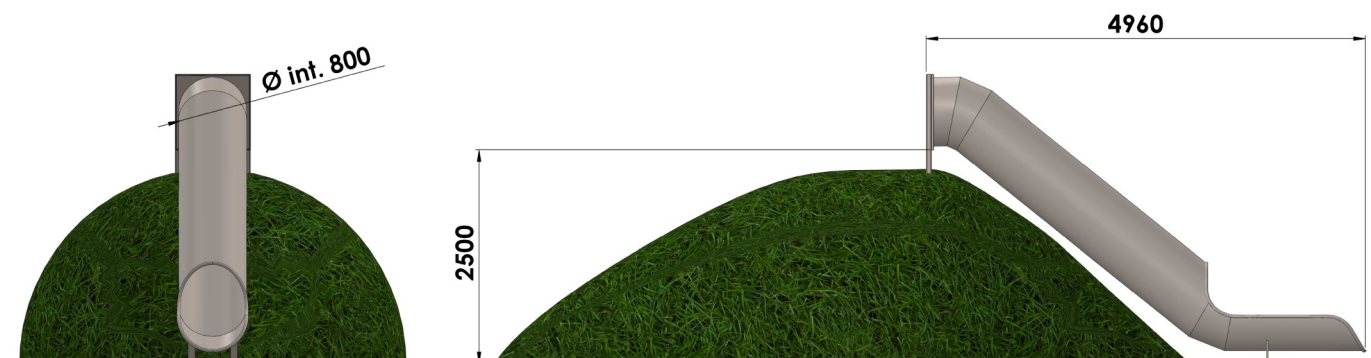

Toboggan tube de talus

Acier inox

Conforme NF EN 1176

Référence : 117

Tranche d'âge : 4 à 12 ans

Capacité d'accueil : 1 enfant

Hauteur de chute < 1 m

Composition :

- 1 toboggan tout inox

Dimensions totales :

Longueur 4 960 mm (4m96)

Largeur 800 mm (0m80)

Hauteur départ toboggan 2 500 mm (2m50)

Zone de réception : 3 800 x 3 700 mm

Surface : 14 m²

Scellement du jeu : direct

Caractéristiques de l'équipement :

- Toboggan tubulaire tout acier inoxydable

Sol de sécurité : Obligatoire

Béton nécessaire : m³

Compte-tenu des propriétés et caractéristiques des pièces de nos équipements, il se peut qu'il y ait de légères tolérances dimensionnelles par rapport à ce qui est indiqué dans nos documents commerciaux.