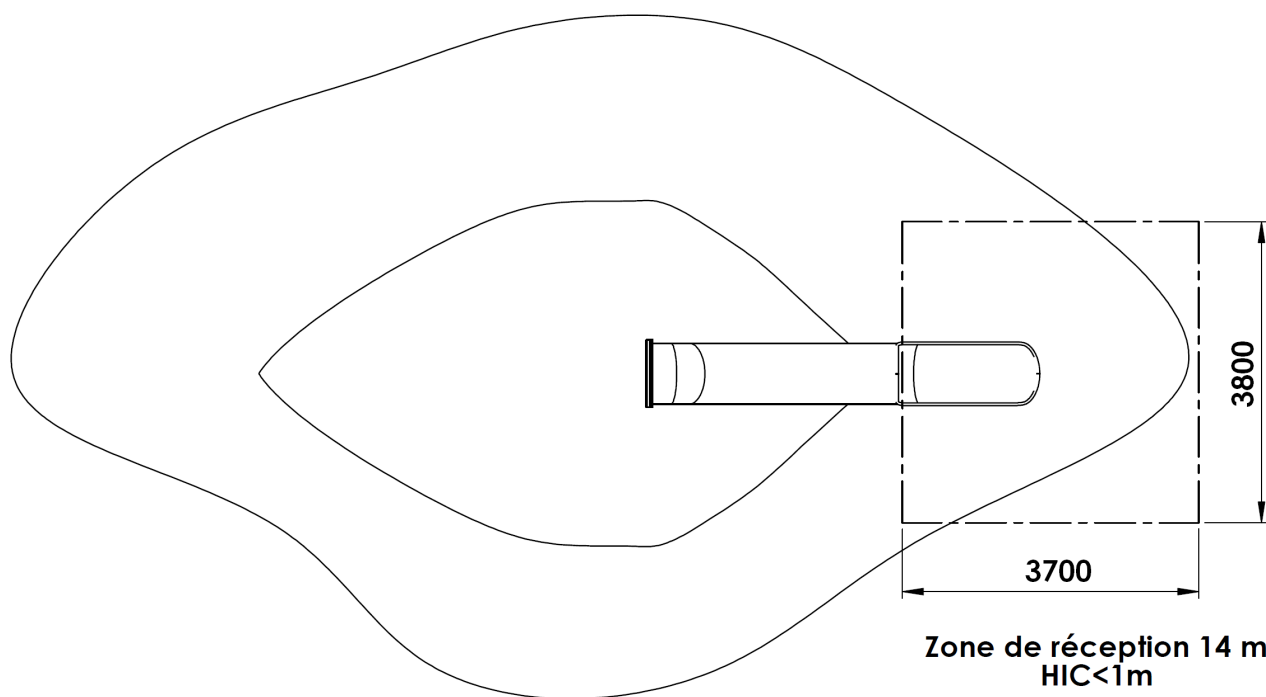

Toboggan tube de talus

Acier inox

Conforme NF EN 1176

Référence : 117

Tranche d'âge : 4 à 12 ans

Capacité d'accueil : 1 enfant

Hauteur de chute < 1 m

Composition :

- 1 toboggan tout inox

Dimensions totales :

Longueur 4 960 mm (4m96)

Largeur 800 mm (0m80)

Hauteur départ toboggan 2 500 mm (2m50)

Zone de réception : 3 800 x 3 700 mm

Surface : 14 m²

Scellement du jeu : direct

Caractéristiques de l'équipement :

- Toboggan tubulaire tout acier inoxydable

Sol de sécurité : Obligatoire

Béton nécessaire : m³

Compte-tenu des propriétés et caractéristiques des pièces de nos équipements, il se peut qu'il y ait de légères tolérances dimensionnelles par rapport à ce qui est indiqué dans nos documents commerciaux.