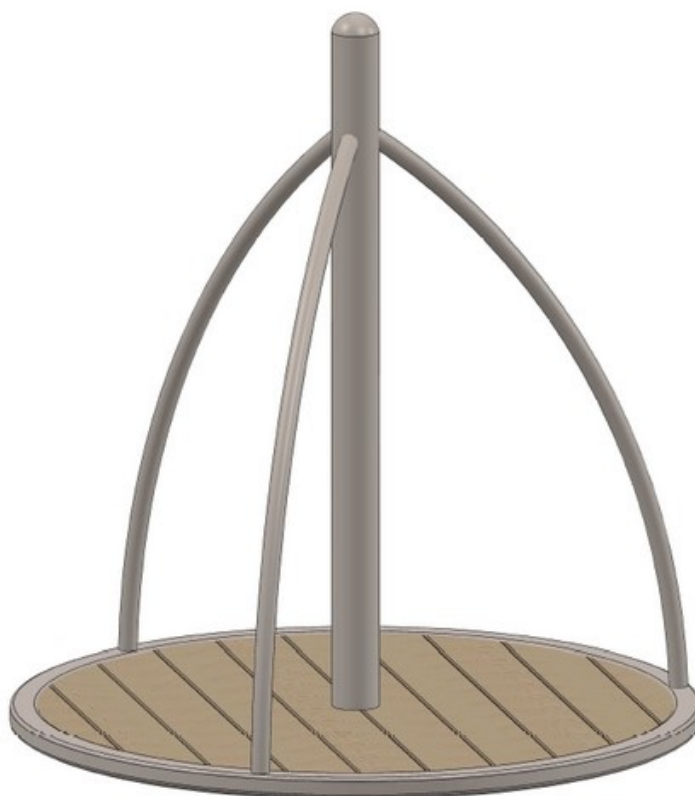

## Plateau tournant B

Acier inox / Bois

Conforme NF EN 1176

Référence : 200B

Tranche d'âge : 3 à 8 ans

Capacité d'accueil : 4 enfants

### Composition :

- 1 plateau tournant

Hauteur de chute < 1 m

### Dimensions totales :

Diamètre 1 000 mm (1 m)

Hauteur totale 1 100 mm (1m10)

Concepteur

Fabricant

Votre fabricant d'équipements

[www.gameplayenjoy.com](http://www.gameplayenjoy.com)

Français

### Caractéristiques de l'équipement :

- Châssis, mât central et arceaux de maintien en tube acier inoxydable (structure mécano-soudée)
- Plateau en bois (pin traité classe 4, douglas, mélèze, robinier, ...)