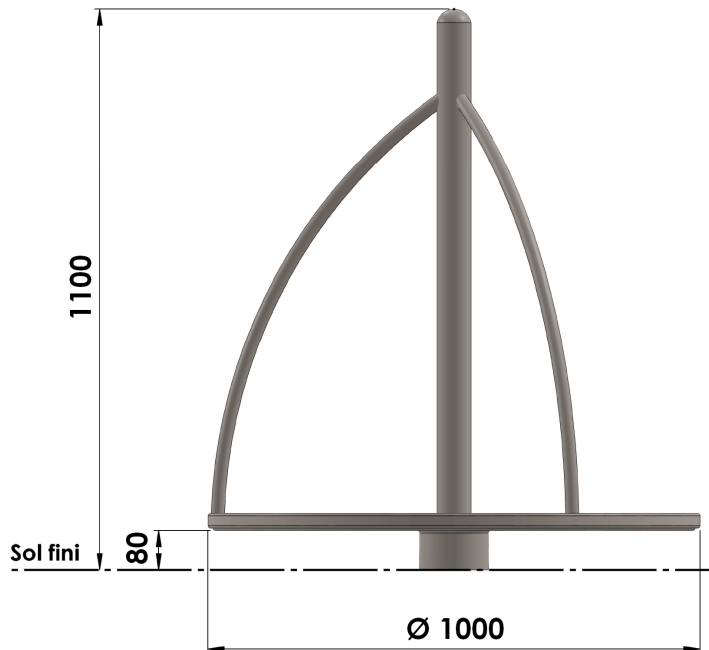

Zone d'impact (minimum) : Ø 5 000 mm

Sol de sécurité : Obligatoire

Surface : 20 m²

Zone d'impact (maximum) : 5 000 x 5 000 mm

Surface : 25 m²

Scellement du jeu : direct ((L. 0,6 m x l. 0,6 m x Prof. 0,6 m)) **Béton nécessaire :** 0,2 m³

Caractéristiques de l'équipement :

- Châssis, mât central et arceaux de maintien en tube acier inoxydable (structure mécano-soudée)
- Plateau en bois (pin traité classe 4, douglas, mélèze, robinier, ...)

Compte-tenu des propriétés et caractéristiques des pièces de nos équipements, il se peut qu'il y ait de légères tolérances dimensionnelles par rapport à ce qui est indiqué dans nos documents commerciaux.

Tous les matériaux que nous utilisons dans la fabrication de nos jeux sont de premières qualités afin de garantir la satisfaction de nos clients ainsi que la sécurité des utilisateurs de nos équipements.

Notre fabrication est entièrement Française et exclusivement faite à Saint Germain Laprade dans notre usine de fabrication avec du personnel réglementé et qualifié.

Propriétés des principaux matériaux utilisés : Résistance aux UV, à la corrosion, aux chocs et aux rayures, faciles d'entretien et sans aspérités pour les panneaux stratifiés et polyéthylène. Nos éléments bois sont protégés de par leur traitement CI.4 en autoclave afin d'assurer leur durabilité et de les protéger face aux nombreuses agressions extérieures. Nos éléments acier sont protégés de par leur traitement anticorrosion avant le passage en peinture afin d'assurer leur durabilité et de les protéger face aux nombreuses agressions extérieures.

Les matériaux utilisés sont 100% respectueux de l'environnement et garantissent la robustesse et la longévité de nos équipements.

Dans un souci de qualité et de satisfaction de ses clients, GPE se réserve le droit d'apporter des modifications sur le jeu afin d'en améliorer la fonction ludique et esthétique et ceci sans préavis de notre part.