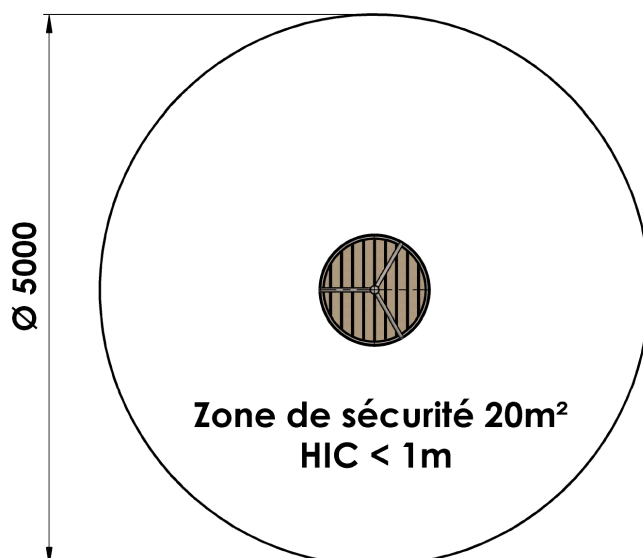

Zone d'impact (minimum) : Ø 5 000 mm

Sol de sécurité : Obligatoire

Surface : 20 m²

Zone d'impact (maximum) : 5 000 x 5 000 mm

Surface : 25 m²

Scellement du jeu : direct ((L. 0,6 m x l. 0,6 m x Prof. 0,6 m)) **Béton nécessaire :** 0,2 m³

Caractéristiques de l'équipement :

- Châssis, mât central et arceaux de maintien en tube acier inoxydable (structure mécano-soudée)
- Plateau en bois (pin traité classe 4, douglas, mélèze, robinier, ...)

Compte-tenu des propriétés et caractéristiques des pièces de nos équipements, il se peut qu'il y ait de légères tolérances dimensionnelles par rapport à ce qui est indiqué dans nos documents commerciaux.

Tous les matériaux que nous utilisons dans la fabrication de nos jeux sont de premières qualités afin de garantir la satisfaction de nos clients ainsi que la sécurité des utilisateurs de nos équipements.

Notre fabrication est entièrement Française et exclusivement faite à Saint Germain Laprade dans notre usine de fabrication avec du personnel réglementé et qualifié.

Propriétés des principaux matériaux utilisés : Résistance aux UV, à la corrosion, aux chocs et aux rayures, faciles d'entretien et sans aspérités pour les panneaux stratifiés et polyéthylène. Nos éléments bois sont protégés de par leur traitement CI.4 en autoclave afin d'assurer leur durabilité et de les protéger face aux nombreuses agressions extérieures. Nos éléments acier sont protégés de par leur traitement anticorrosion avant le passage en peinture afin d'assurer leur durabilité et de les protéger face aux nombreuses agressions extérieures.

Les matériaux utilisés sont 100% respectueux de l'environnement et garantissent la robustesse et la longévité de nos équipements.

Dans un souci de qualité et de satisfaction de ses clients, GPE se réserve le droit d'apporter des modifications sur le jeu afin d'en améliorer la fonction ludique et esthétique et ceci sans préavis de notre part.