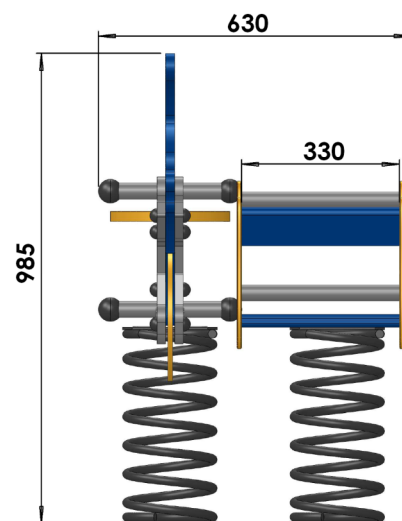

Hauteur de chute < 1 m

Dimensions totales :

Longueur 1 150 mm (1m15)

Largeur 630 mm (0m63)

Hauteur totale 985 mm (0m99)

Hauteur assise 650 mm (0m65)

Votre fabricant d'équipements

www.gameplayenjoy.com

Français

Zone d'impact : 4 150 x 3 630 mm
Surface : 15 m²
Scellement du jeu : direct ((L. 0,8 x l. 0,4 x prof. 0,5 m)*1)

Sol de sécurité : Obligatoire

Béton nécessaire : 0,2 m³

Caractéristiques de l'équipement :

- Silhouette, assise, dossier, roue et longerons en polyéthylène et/ou stratifié compact HPL
- Poignée et repose-pieds en tube rond acier inoxydable avec embout bakélite (moto)
- Ressort hélicoïdal en acier thermolaqué (coloris noir) de diamètre 200 mm (diamètre du fil 20 mm) avec coupelles de fixation aux deux extrémités avec spire anti-pince-doigts