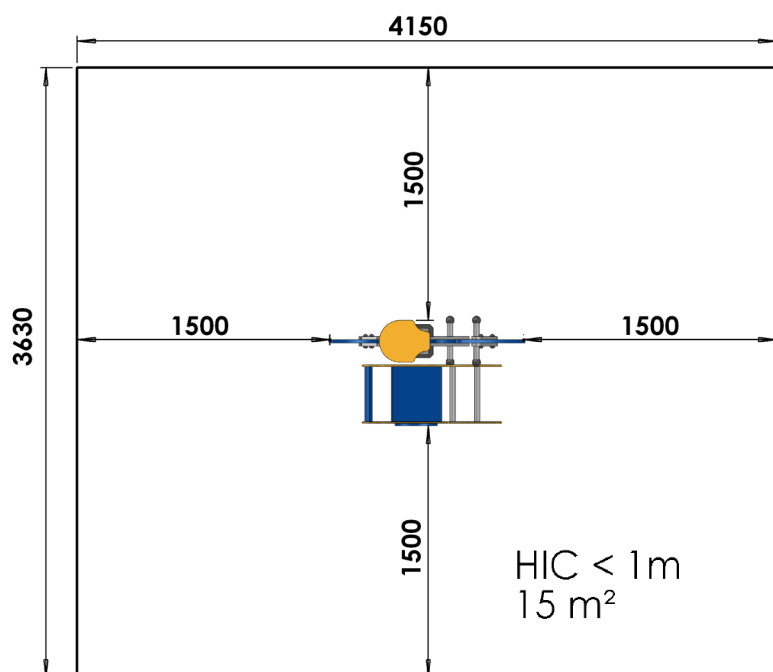

Le side-car

Polyéthylène / Acier

Conforme NF EN 1176

Référence : 302

Tranche d'âge : 3 à 6 ans

Capacité d'accueil : 2 enfants

Composition :

- 1 jeu sur ressort side-car

Hauteur de chute < 1 m

Dimensions totales :

Longueur 1 150 mm (1m15)

Largeur 630 mm (0m63)

Hauteur totale 985 mm (0m99)

Hauteur assise 650 mm (0m65)

Votre fabricant d'équipements

www.gameplayenjoy.com

Français

Zone d'impact : 4 150 x 3 630 mm
Surface : 15 m²
Scellement du jeu : direct ((L. 0,8 x l. 0,4 x prof. 0,5 m)*1)

Sol de sécurité : Obligatoire

Béton nécessaire : 0,2 m³

Caractéristiques de l'équipement :

- Silhouette, assise, dossier, roue et longerons en polyéthylène et/ou stratifié compact HPL
- Poignée et repose-pieds en tube rond acier inoxydable avec embout bakélite (moto)
- Ressort hélicoïdal en acier thermolaqué (coloris noir) de diamètre 200 mm (diamètre du fil 20 mm) avec coupelles de fixation aux deux extrémités avec spire anti-pince-doigts