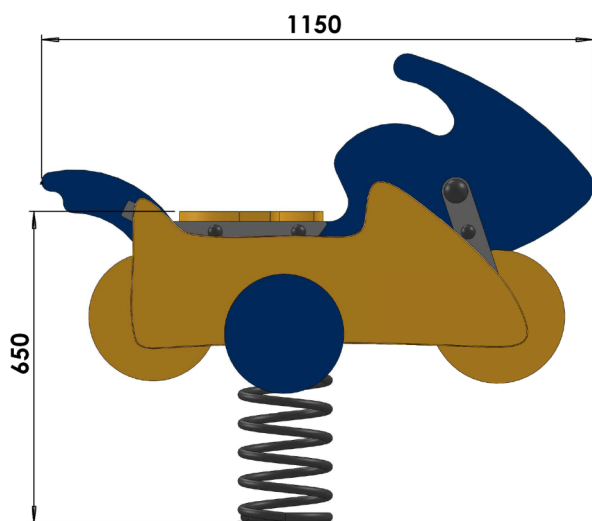

Hauteur de chute < 1 m

Dimensions totales :

Longueur 1 150 mm (1m15)

Largeur 630 mm (0m63)

Hauteur totale 985 mm (0m99)

Hauteur assise 650 mm (0m65)

Votre fabricant d'équipements

www.gameplayenjoy.com

Français

Zone d'impact : 4 150 x 3 630 mm
Surface : 15 m²
Scellement du jeu : direct ((L. 0,8 x l. 0,4 x prof. 0,5 m)*1)

Sol de sécurité : Obligatoire

Béton nécessaire : 0,2 m³

Caractéristiques de l'équipement :

- Silhouette, assise, dossier, roue et longerons en polyéthylène et/ou stratifié compact HPL
- Poignée et repose-pieds en tube rond acier inoxydable avec embout bakélite (moto)
- Ressort hélicoïdal en acier thermolaqué (coloris noir) de diamètre 200 mm (diamètre du fil 20 mm) avec coupelles de fixation aux deux extrémités avec spire anti-pince-doigts