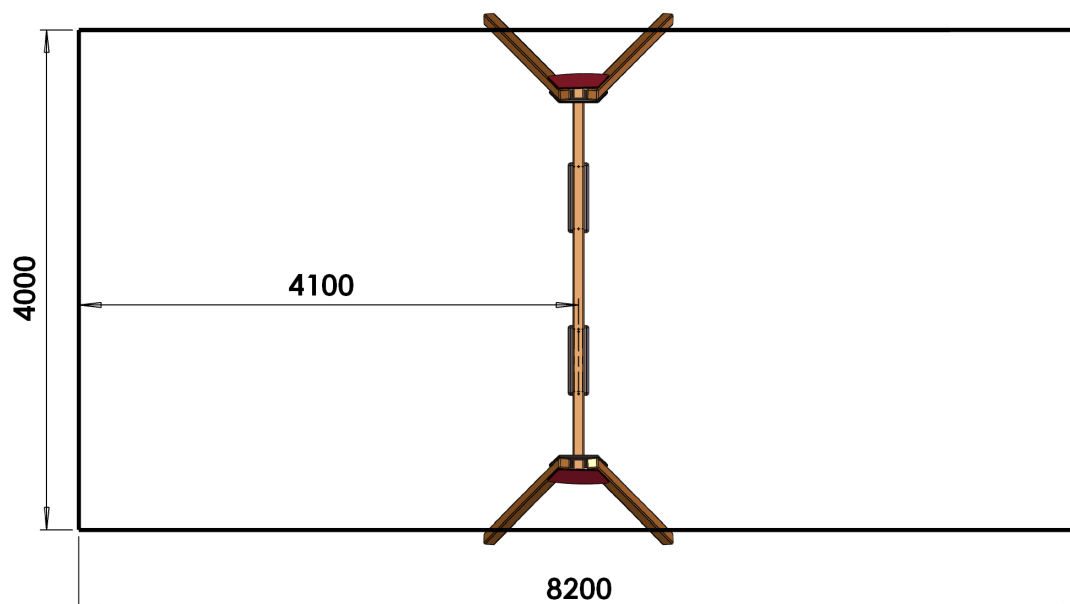

Portique double

Bois Pin traité classe 4

Conforme NF EN 1176

Référence : 405P

Tranche d'âge : 3 à 12 ans

Capacité d'accueil : 2 enfants

Hauteur de chute = 1m50

Composition :

- 2 sièges plats

Dimensions totales :

Longueur 4 220 mm (4m22)

Largeur 1 500 mm (1m50)

Hauteur totale 2 860 mm (2m86)

Hauteur sous-traverse 2 500 mm (2m50)

Zone d'impact : 8 200 x 4 000 mm (maximum en matériaux meubles) **Sol de sécurité :** Obligatoire

Surface (m²) : 33 m² (maximum en matériaux meubles)

Scellement : direct ((0,6 m x 0,6 m x 0,6 m)*4)

Béton nécessaire : 0,9 m³

Caractéristiques de l'équipement :

- Poteaux et traverse en bois pin traité classe 4 de section 90 x 90 mm
- Habillage flasque en polyéthylène ou stratifié HPL
- Siège plat en caoutchouc renforcé et suspendues en chaîne acier inoxydable
- Cardan d'oscillation en acier inoxydable avec mécanismes à double roulements à bille étanche inox