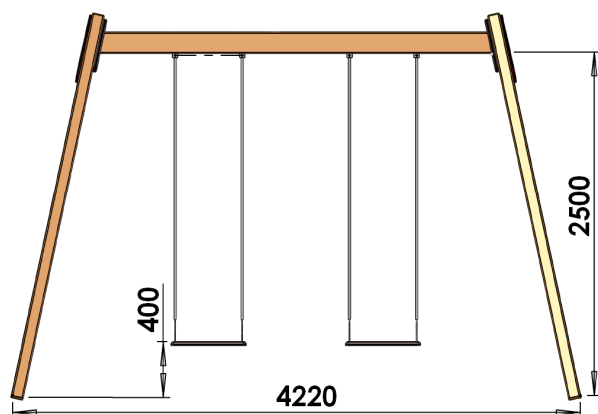

Portique double

Bois Pin traité classe 4

Conforme NF EN 1176

Référence : 405P

Tranche d'âge : 3 à 12 ans

Capacité d'accueil : 2 enfants

Hauteur de chute = 1m50

Composition :

- 2 sièges plats

Dimensions totales :

Longueur 4 220 mm (4m22)

Largeur 1 500 mm (1m50)

Hauteur totale 2 860 mm (2m86)

Hauteur sous-traverse 2 500 mm (2m50)

Zone d'impact : 8 200 x 4 000 mm (maximum en matériaux meubles) **Sol de sécurité :** Obligatoire

Surface (m²) : 33 m² (maximum en matériaux meubles)

Scellement : direct ((0,6 m x 0,6 m x 0,6 m)*4)

Béton nécessaire : 0,9 m³

Caractéristiques de l'équipement :

- Poteaux et traverse en bois pin traité classe 4 de section 90 x 90 mm
- Habillage flasque en polyéthylène ou stratifié HPL
- Siège plat en caoutchouc renforcé et suspendues en chaîne acier inoxydable
- Cardan d'oscillation en acier inoxydable avec mécanismes à double roulements à bille étanche inox