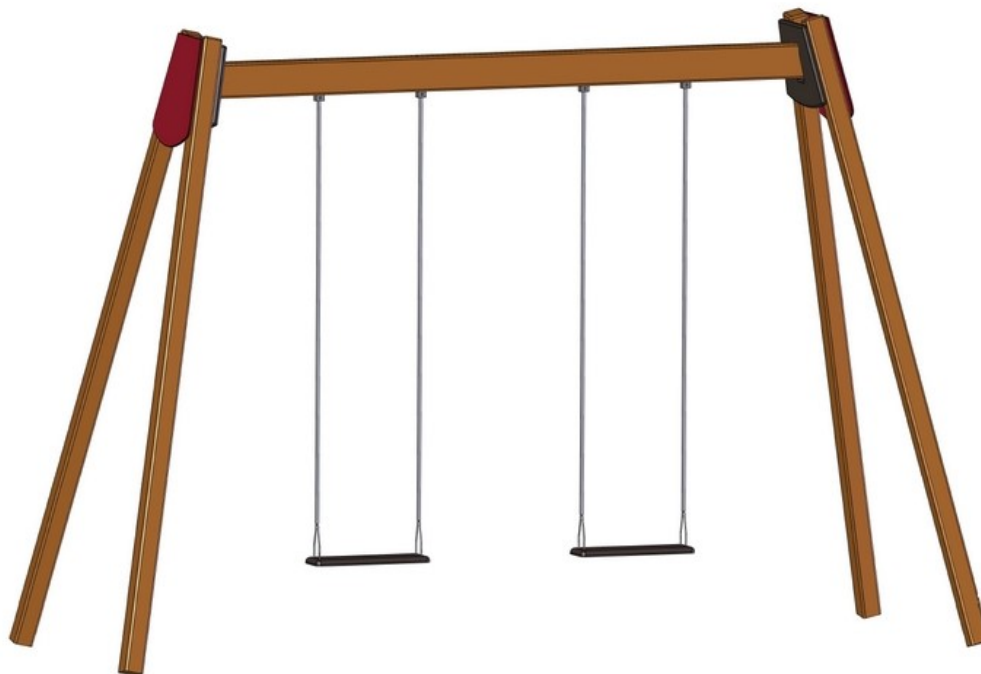

Portique double

Bois Pin traité classe 4

Conforme NF EN 1176

Référence : 405P

Tranche d'âge : 3 à 12 ans

Capacité d'accueil : 2 enfants

Hauteur de chute = 1m50

Composition :

- 2 sièges plats

Dimensions totales :

Longueur 4 220 mm (4m22)

Largeur 1 500 mm (1m50)

Hauteur totale 2 860 mm (2m86)

Hauteur sous-traverse 2 500 mm (2m50)

Zone d'impact : 8 200 x 4 000 mm (maximum en matériaux meubles) **Sol de sécurité :** Obligatoire

Surface (m²) : 33 m² (maximum en matériaux meubles)

Scellement : direct ((0,6 m x 0,6 m x 0,6 m)*4)

Béton nécessaire : 0,9 m³

Caractéristiques de l'équipement :

- Poteaux et traverse en bois pin traité classe 4 de section 90 x 90 mm
- Habillage flasque en polyéthylène ou stratifié HPL
- Siège plat en caoutchouc renforcé et suspendues en chaîne acier inoxydable
- Cardan d'oscillation en acier inoxydable avec mécanismes à double roulements à bille étanche inox