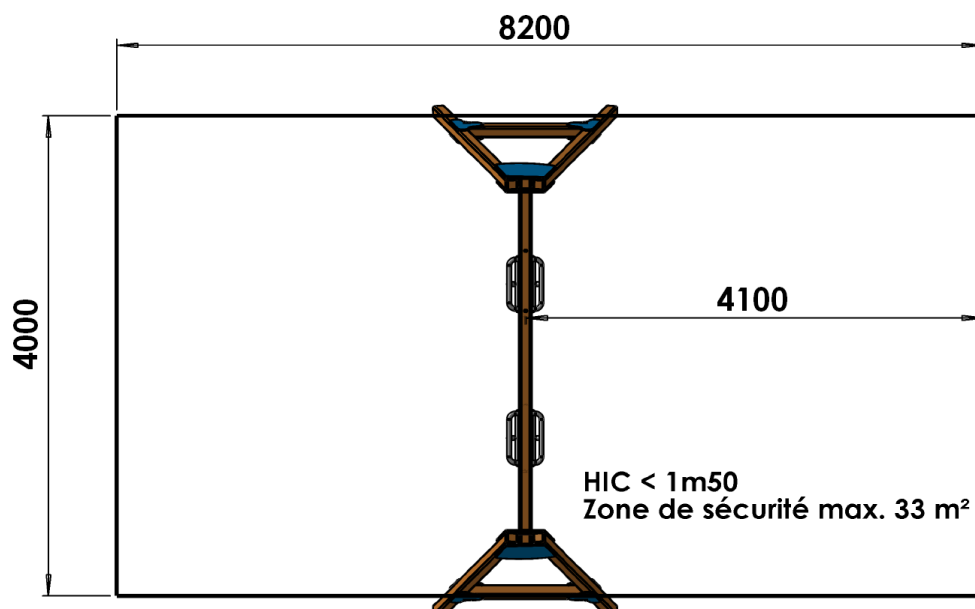

Portique double

Bois Pin traité classe 4

Conforme NF EN 1176

Référence : 407B

Tranche d'âge : 1 à 4 ans

Capacité d'accueil : 2 enfants

Hauteur de chute < 1m50

Composition :

- 2 sièges bébés

Dimensions totales :

Longueur 4 230 mm (4m23)

Largeur 1 500 mm (1m50)

Hauteur totale 2 860 mm (2m86)

Hauteur sous-traverse 2 500 mm (2m50)

Zone d'impact : 8 200 x 4 000 mm (maximum en matériaux meubles) **Sol de sécurité :** Obligatoire

Surface (m²) : 33 m² (maximum en matériaux meubles)

Scellement : direct ((0,6 m x 0,6 m x 0,6 m)*4)

Béton nécessaire : 0,9 m³

Caractéristiques de l'équipement :

- Poteaux et traverse en bois pin traité classe 4 de section 90 x 90 mm
- Habillage flasque en polyéthylène ou stratifié HPL
- Siège bébé en caoutchouc renforcé et suspentes en chaîne acier inoxydable
- Cardan d'oscillation en acier inoxydable avec mécanismes à double roulements à bille étanche inox