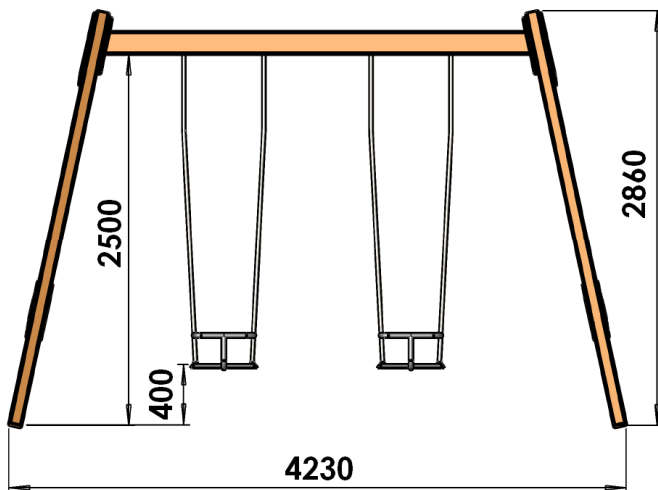

Portique double

Bois Pin traité classe 4

Conforme NF EN 1176

Référence : 407B

Tranche d'âge : 1 à 4 ans

Capacité d'accueil : 2 enfants

Hauteur de chute < 1m50

Composition :

- 2 sièges bébés

Dimensions totales :

Longueur 4 230 mm (4m23)

Largeur 1 500 mm (1m50)

Hauteur totale 2 860 mm (2m86)

Hauteur sous-traverse 2 500 mm (2m50)

Zone d'impact : 8 200 x 4 000 mm (maximum en matériaux meubles) **Sol de sécurité :** Obligatoire

Surface (m²) : 33 m² (maximum en matériaux meubles)

Scellement : direct ((0,6 m x 0,6 m x 0,6 m)*4)

Béton nécessaire : 0,9 m³

Caractéristiques de l'équipement :

- Poteaux et traverse en bois pin traité classe 4 de section 90 x 90 mm
- Habillage flasque en polyéthylène ou stratifié HPL
- Siège bébé en caoutchouc renforcé et suspentes en chaîne acier inoxydable
- Cardan d'oscillation en acier inoxydable avec mécanismes à double roulements à bille étanche inox