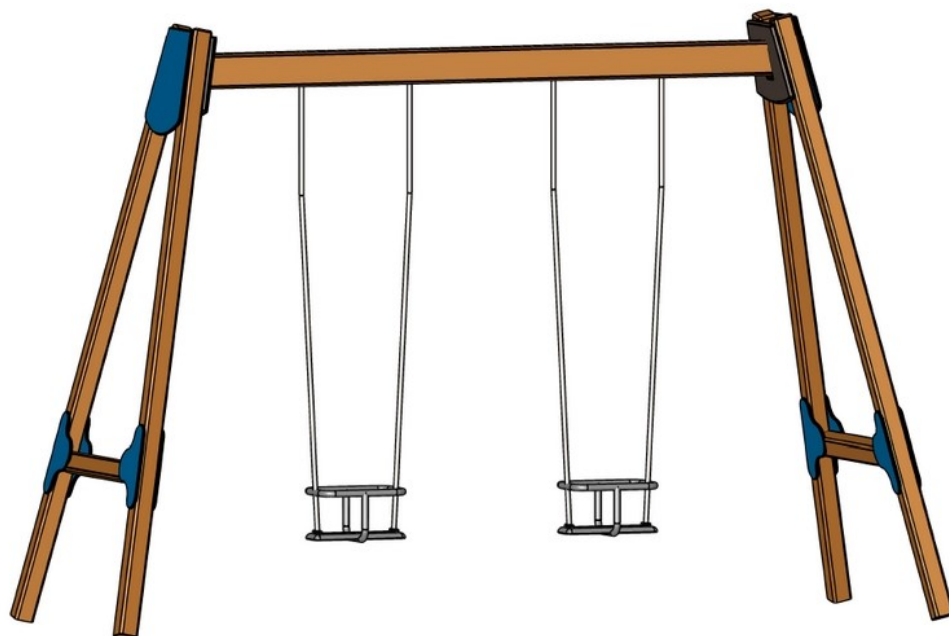

Portique double

Bois Pin traité classe 4

Conforme NF EN 1176

Référence : 407B

Tranche d'âge : 1 à 4 ans

Capacité d'accueil : 2 enfants

Hauteur de chute < 1m50

Composition :

- 2 sièges bébés

Dimensions totales :

Longueur 4 230 mm (4m23)

Largeur 1 500 mm (1m50)

Hauteur totale 2 860 mm (2m86)

Hauteur sous-traverse 2 500 mm (2m50)

Zone d'impact : 8 200 x 4 000 mm (maximum en matériaux meubles) **Sol de sécurité :** Obligatoire

Surface (m²) : 33 m² (maximum en matériaux meubles)

Scellement : direct ((0,6 m x 0,6 m x 0,6 m)*4)

Béton nécessaire : 0,9 m³

Caractéristiques de l'équipement :

- Poteaux et traverse en bois pin traité classe 4 de section 90 x 90 mm
- Habillage flasque en polyéthylène ou stratifié HPL
- Siège bébé en caoutchouc renforcé et suspentes en chaîne acier inoxydable
- Cardan d'oscillation en acier inoxydable avec mécanismes à double roulements à bille étanche inox