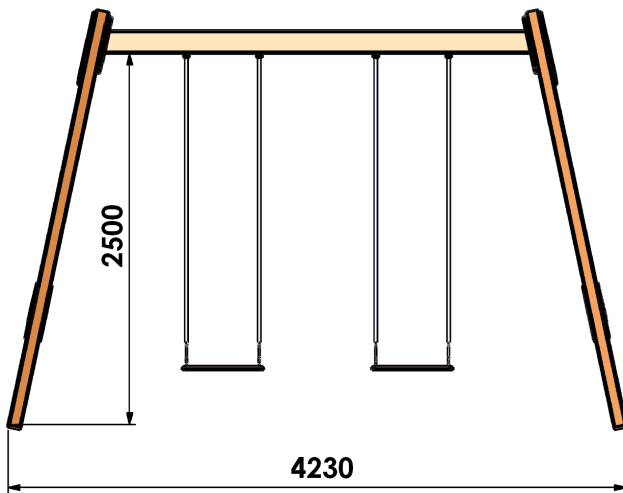

Portique double

Bois Pin traité classe 4

Conforme NF EN 1176

Référence : 407P

Tranche d'âge : 3 à 12 ans

Capacité d'accueil : 2 enfants

Hauteur de chute < 1m50

Composition :

- 2 sièges plats

Dimensions totales :

Longueur 4 230 mm (4m23)

Largeur 1 500 mm (1m50)

Hauteur totale 2 860 mm (2m86)

Hauteur sous-traverse 2 500 mm (2m50)

Zone d'impact : 8 200 x 4 000 mm (maximum en matériaux meubles) **Sol de sécurité :** Obligatoire

Surface (m²) : 33 m² (maximum en matériaux meubles)

Scellement : direct ((0,6 m x 0,6 m x 0,6 m)*4)

Béton nécessaire : 0,9 m³

Caractéristiques de l'équipement :

- Poteaux et traverse en bois pin traité classe 4 de section 90 x 90 mm
- Habillage flasque en polyéthylène ou stratifié HPL
- Siège plat en caoutchouc renforcé et suspendues en chaîne acier inoxydable
- Cardan d'oscillation en acier inoxydable avec mécanismes à double roulements à bille étanche inox