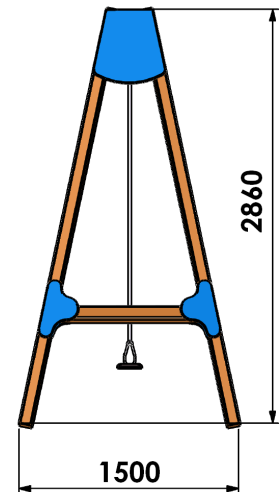

Portique double

Bois Pin traité classe 4

Conforme NF EN 1176

Référence : 407P

Tranche d'âge : 3 à 12 ans

Capacité d'accueil : 2 enfants

Hauteur de chute < 1m50

Composition :

- 2 sièges plats

Dimensions totales :

Longueur 4 230 mm (4m23)

Largeur 1 500 mm (1m50)

Hauteur totale 2 860 mm (2m86)

Hauteur sous-traverse 2 500 mm (2m50)

Zone d'impact : 8 200 x 4 000 mm (maximum en matériaux meubles) **Sol de sécurité :** Obligatoire

Surface (m²) : 33 m² (maximum en matériaux meubles)

Scellement : direct ((0,6 m x 0,6 m x 0,6 m)*4)

Béton nécessaire : 0,9 m³

Caractéristiques de l'équipement :

- Poteaux et traverse en bois pin traité classe 4 de section 90 x 90 mm
- Habillage flasque en polyéthylène ou stratifié HPL
- Siège plat en caoutchouc renforcé et suspendues en chaîne acier inoxydable
- Cardan d'oscillation en acier inoxydable avec mécanismes à double roulements à bille étanche inox