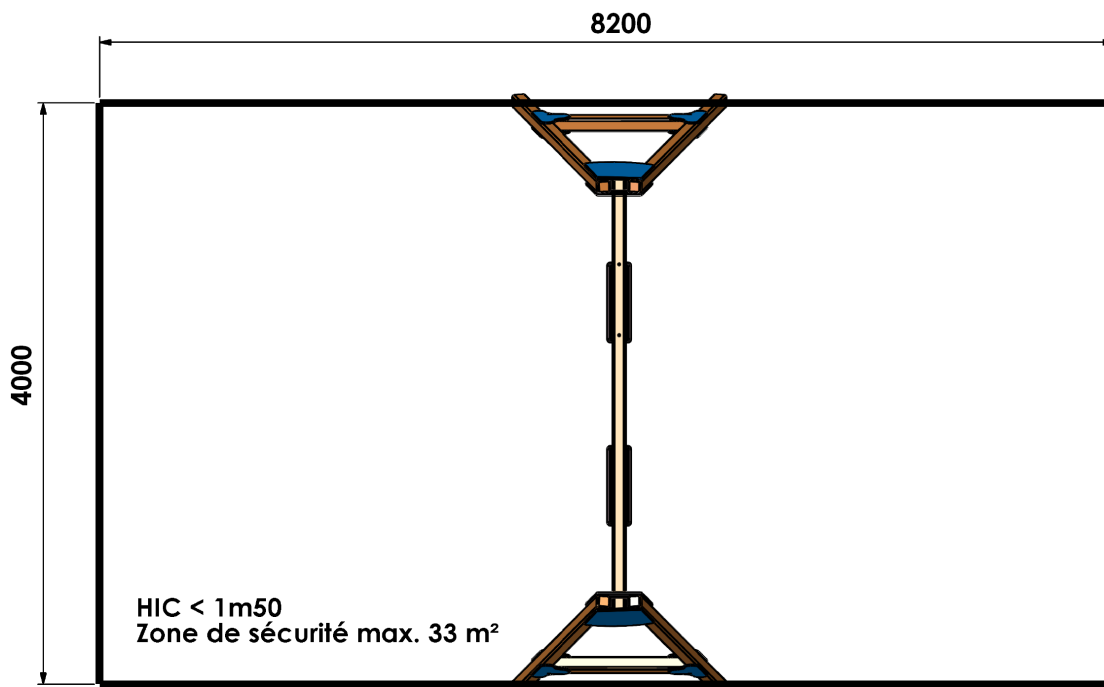

Portique double

Bois Pin traité classe 4

Conforme NF EN 1176

Référence : 407P

Tranche d'âge : 3 à 12 ans

Capacité d'accueil : 2 enfants

Hauteur de chute < 1m50

Composition :

- 2 sièges plats

Dimensions totales :

Longueur 4 230 mm (4m23)

Largeur 1 500 mm (1m50)

Hauteur totale 2 860 mm (2m86)

Hauteur sous-traverse 2 500 mm (2m50)

Zone d'impact : 8 200 x 4 000 mm (maximum en matériaux meubles) **Sol de sécurité :** Obligatoire

Surface (m²) : 33 m² (maximum en matériaux meubles)

Scellement : direct ((0,6 m x 0,6 m x 0,6 m)*4)

Béton nécessaire : 0,9 m³

Caractéristiques de l'équipement :

- Poteaux et traverse en bois pin traité classe 4 de section 90 x 90 mm
- Habillage flasque en polyéthylène ou stratifié HPL
- Siège plat en caoutchouc renforcé et suspendues en chaîne acier inoxydable
- Cardan d'oscillation en acier inoxydable avec mécanismes à double roulements à bille étanche inox