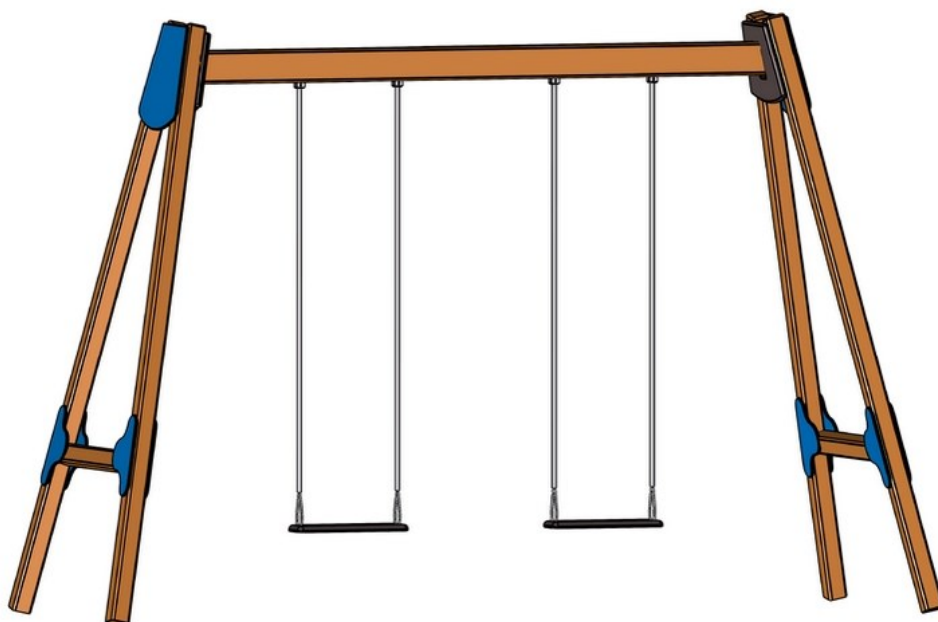

Portique double

Bois Pin traité classe 4

Conforme NF EN 1176

Référence : 407P

Tranche d'âge : 3 à 12 ans

Capacité d'accueil : 2 enfants

Hauteur de chute < 1m50

Composition :

- 2 sièges plats

Dimensions totales :

Longueur 4 230 mm (4m23)

Largeur 1 500 mm (1m50)

Hauteur totale 2 860 mm (2m86)

Hauteur sous-traverse 2 500 mm (2m50)

Zone d'impact : 8 200 x 4 000 mm (maximum en matériaux meubles) **Sol de sécurité :** Obligatoire

Surface (m²) : 33 m² (maximum en matériaux meubles)

Scellement : direct ((0,6 m x 0,6 m x 0,6 m)*4)

Béton nécessaire : 0,9 m³

Caractéristiques de l'équipement :

- Poteaux et traverse en bois pin traité classe 4 de section 90 x 90 mm
- Habillage flasque en polyéthylène ou stratifié HPL
- Siège plat en caoutchouc renforcé et suspendues en chaîne acier inoxydable
- Cardan d'oscillation en acier inoxydable avec mécanismes à double roulements à bille étanche inox