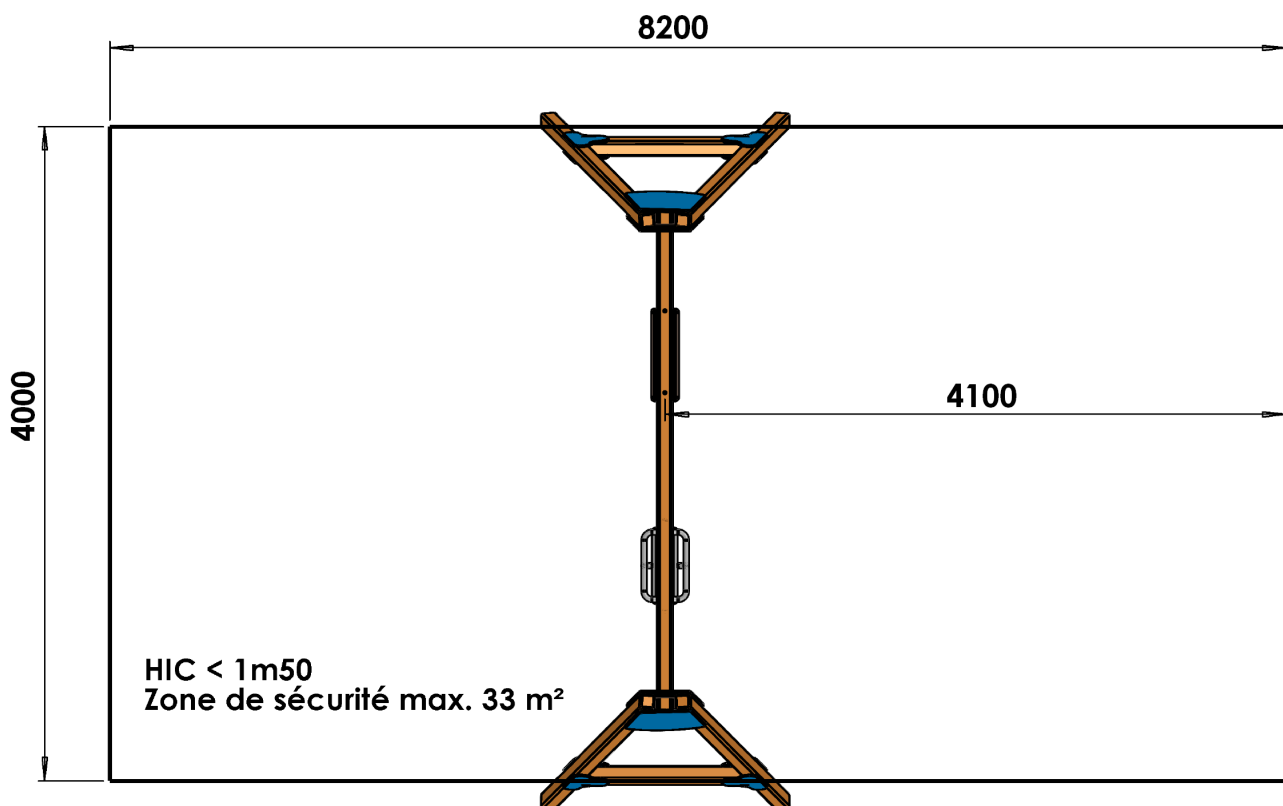

Portique double

Bois Pin traité classe 4

Conforme NF EN 1176

Référence : 407PB

Tranche d'âge : 1 à 12 ans

Capacité d'accueil : 2 enfants

Hauteur de chute < 1m50

Composition :

- 1 siège plat
- 1 siège bébé

Dimensions totales :

Longueur 4 230 mm (4m23)

Largeur 1 500 mm (1m50)

Hauteur totale 2 860 mm (2m86)

Hauteur sous-traverse 2 500 mm (2m50)

Zone d'impact : 8 200 x 4 000 mm (maximum en matériaux meubles) **Sol de sécurité :** Obligatoire

Surface (m²) : 33 m² (maximum en matériaux meubles)

Scellement : direct ((0,6 m x 0,6 m x 0,6 m)*4)

Béton nécessaire : 0,9 m³

Caractéristiques de l'équipement :

- Poteaux et traverse en bois pin traité classe 4 de section 90 x 90 mm
- Habillage flasque en polyéthylène ou stratifié HPL
- Siège plat et bûbé en caoutchouc renforcé et suspentes en chaîne acier inoxydable
- Cardan d'oscillation en acier inoxydable avec mécanismes à double roulements à bille étanche inox