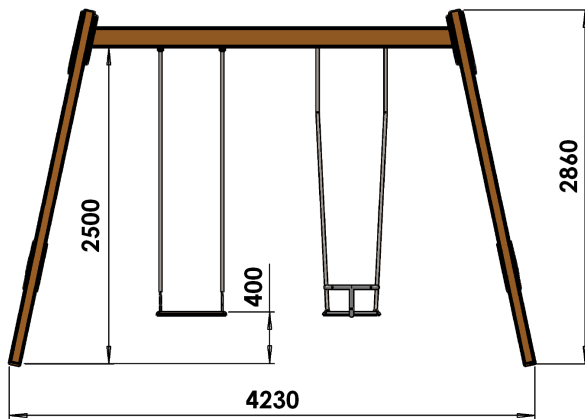

Portique double

Bois Pin traité classe 4

Conforme NF EN 1176

Référence : 407PB

Tranche d'âge : 1 à 12 ans

Capacité d'accueil : 2 enfants

Hauteur de chute < 1m50

Composition :

- 1 siège plat
- 1 siège bébé

Dimensions totales :

Longueur 4 230 mm (4m23)

Largeur 1 500 mm (1m50)

Hauteur totale 2 860 mm (2m86)

Hauteur sous-traverse 2 500 mm (2m50)

Zone d'impact : 8 200 x 4 000 mm (maximum en matériaux meubles) **Sol de sécurité :** Obligatoire

Surface (m²) : 33 m² (maximum en matériaux meubles)

Scellement : direct ((0,6 m x 0,6 m x 0,6 m)*4)

Béton nécessaire : 0,9 m³

Caractéristiques de l'équipement :

- Poteaux et traverse en bois pin traité classe 4 de section 90 x 90 mm
- Habillage flasque en polyéthylène ou stratifié HPL
- Siège plat et bûbé en caoutchouc renforcé et suspentes en chaîne acier inoxydable
- Cardan d'oscillation en acier inoxydable avec mécanismes à double roulements à bille étanche inox