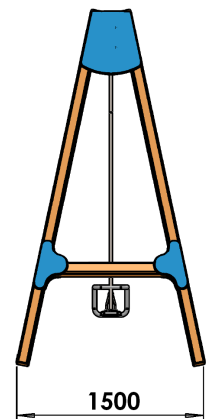

Portique double

Bois Pin traité classe 4

Conforme NF EN 1176

Référence : 407PB

Tranche d'âge : 1 à 12 ans

Capacité d'accueil : 2 enfants

Hauteur de chute < 1m50

Composition :

- 1 siège plat
- 1 siège bébé

Dimensions totales :

Longueur 4 230 mm (4m23)

Largeur 1 500 mm (1m50)

Hauteur totale 2 860 mm (2m86)

Hauteur sous-traverse 2 500 mm (2m50)

Zone d'impact : 8 200 x 4 000 mm (maximum en matériaux meubles) **Sol de sécurité :** Obligatoire

Surface (m²) : 33 m² (maximum en matériaux meubles)

Scellement : direct ((0,6 m x 0,6 m x 0,6 m)*4)

Béton nécessaire : 0,9 m³

Caractéristiques de l'équipement :

- Poteaux et traverse en bois pin traité classe 4 de section 90 x 90 mm
- Habillage flasque en polyéthylène ou stratifié HPL
- Siège plat et bûbé en caoutchouc renforcé et suspentes en chaîne acier inoxydable
- Cardan d'oscillation en acier inoxydable avec mécanismes à double roulements à bille étanche inox