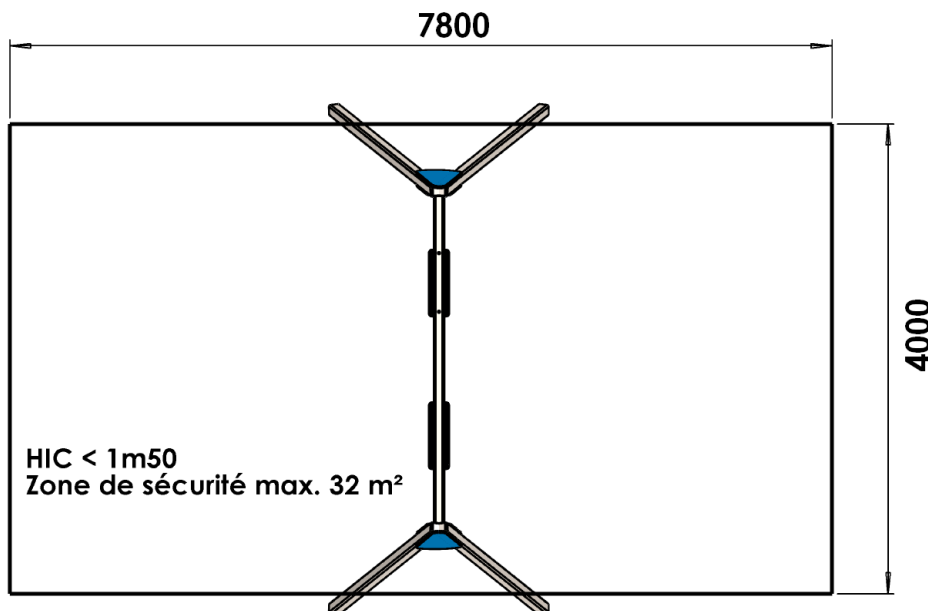

Portique double

Acier inox / Stratifié HPL

Conforme NF EN 1176

Référence : 410P

Tranche d'âge : 3 à 12 ans

Capacité d'accueil : 2 enfants

Hauteur de chute < 1m50

Composition :

- 2 sièges plats

Dimensions totales :

Longueur 4 330 mm (4m33)

Largeur 1 860 mm (1m86)

Hauteur totale 2 650 mm (2m65)

Hauteur sous-traverse 2 300 mm (2m30)

Zone d'impact : 7 800 x 4 000 mm (maximum en matériaux meubles) **Sol de sécurité :** Obligatoire

Surface (m²) : 32 m² (maximum en matériaux meubles)

Scellement : direct ((0,6 m x 0,6 m x 0,6 m)*4)

Béton nécessaire : 0,9 m³

Caractéristiques de l'équipement :

- Poteaux et traverse en tube rond acier inox de section 80 x 80 mm
- Habillage flasque en polyéthylène ou stratifié HPL
- Siège plat en caoutchouc renforcé et suspendues en chaîne acier inoxydable
- Cardan d'oscillation en acier inoxydable avec mécanismes à double roulements à bille étanche inox