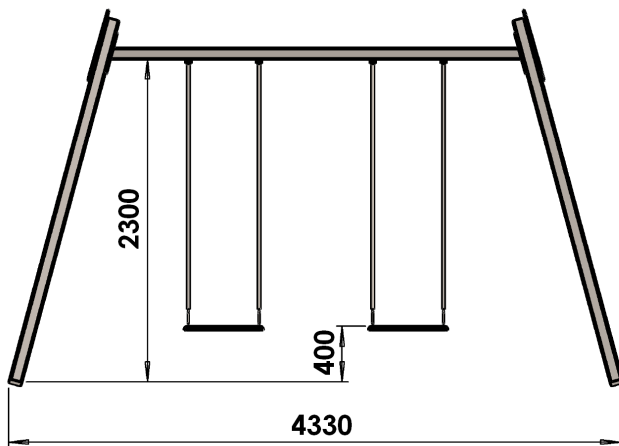

Portique double

Acier inox / Stratifié HPL

Conforme NF EN 1176

Référence : 410P

Tranche d'âge : 3 à 12 ans

Capacité d'accueil : 2 enfants

Hauteur de chute < 1m50

Composition :

- 2 sièges plats

Dimensions totales :

Longueur 4 330 mm (4m33)

Largeur 1 860 mm (1m86)

Hauteur totale 2 650 mm (2m65)

Hauteur sous-traverse 2 300 mm (2m30)

Zone d'impact : 7 800 x 4 000 mm (maximum en matériaux meubles) **Sol de sécurité :** Obligatoire

Surface (m²) : 32 m² (maximum en matériaux meubles)

Scellement : direct ((0,6 m x 0,6 m x 0,6 m)*4)

Béton nécessaire : 0,9 m³

Caractéristiques de l'équipement :

- Poteaux et traverse en tube rond acier inox de section 80 x 80 mm
- Habillage flasque en polyéthylène ou stratifié HPL
- Siège plat en caoutchouc renforcé et suspendues en chaîne acier inoxydable
- Cardan d'oscillation en acier inoxydable avec mécanismes à double roulements à bille étanche inox