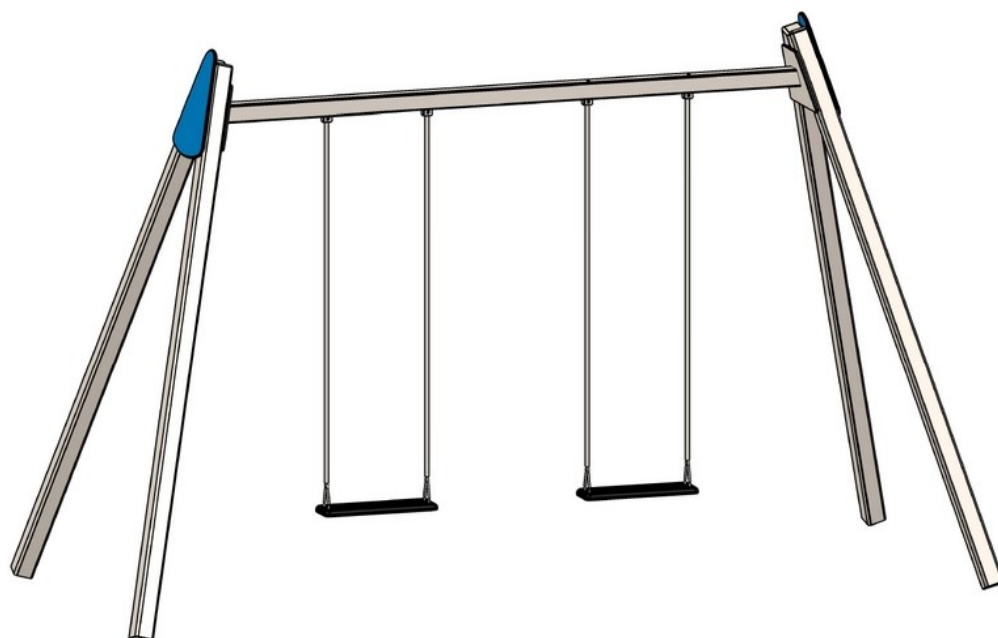

Portique double

Acier inox / Stratifié HPL

Conforme NF EN 1176

Référence : 410P

Tranche d'âge : 3 à 12 ans

Capacité d'accueil : 2 enfants

Hauteur de chute < 1m50

Composition :

- 2 sièges plats

Dimensions totales :

Longueur 4 330 mm (4m33)

Largeur 1 860 mm (1m86)

Hauteur totale 2 650 mm (2m65)

Hauteur sous-traverse 2 300 mm (2m30)

Zone d'impact : 7 800 x 4 000 mm (maximum en matériaux meubles) **Sol de sécurité :** Obligatoire

Surface (m²) : 32 m² (maximum en matériaux meubles)

Scellement : direct ((0,6 m x 0,6 m x 0,6 m)*4)

Béton nécessaire : 0,9 m³

Caractéristiques de l'équipement :

- Poteaux et traverse en tube rond acier inox de section 80 x 80 mm
- Habillage flasque en polyéthylène ou stratifié HPL
- Siège plat en caoutchouc renforcé et suspendues en chaîne acier inoxydable
- Cardan d'oscillation en acier inoxydable avec mécanismes à double roulements à bille étanche inox