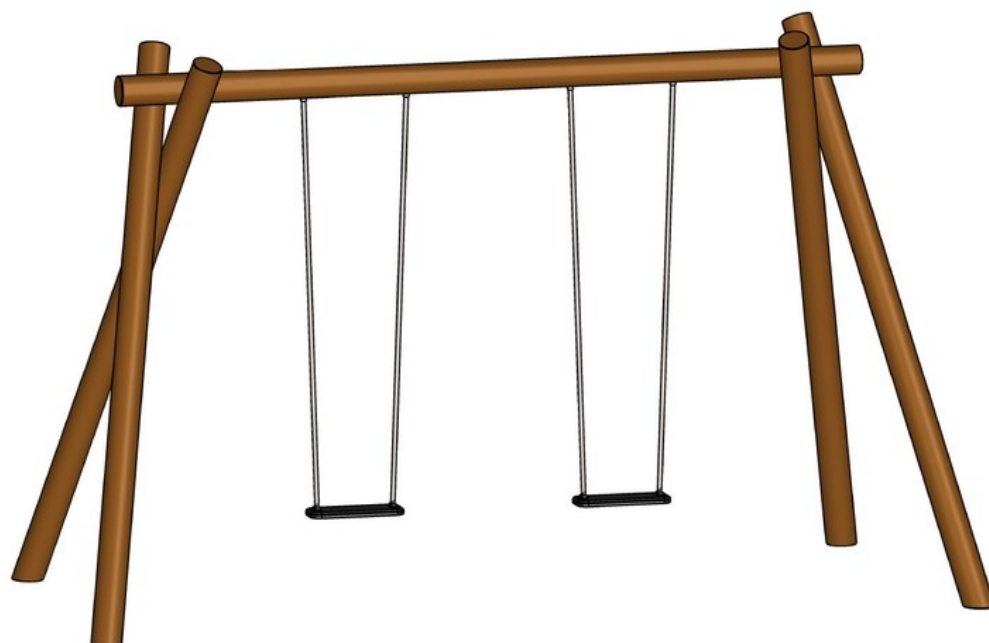

Portique double

Bois Pin traité classe 4

Conforme NF EN 1176

Référence : 412DP

Tranche d'âge : 3 à 12 ans

Capacité d'accueil : 2 enfants

Hauteur de chute = 1m50

Composition :

- 2 sièges plats

Dimensions totales :

Longueur 4 390 mm (4m39)

Largeur 2 100 mm (2m10)

Hauteur totale 2 670 mm (2m67)

Hauteur sous-traverse 2 400 mm (2m40)

Zone d'impact : 8 200 x 4 000 mm (maximum en matériaux meubles) **Sol de sécurité :** Obligatoire

Surface (m²) : 33 m² (maximum en matériaux meubles)

Scellement : direct ((0,6 m x 0,6 m x 0,6 m)*4)

Béton nécessaire : 0,9 m³

Caractéristiques de l'équipement :

- Poteaux et traverse en bois pin traité classe 4 de diamètre 120 mm (poteaux) et 140 mm (traverse)
- Siège plat en caoutchouc renforcé et suspentes en chaîne acier inoxydable
- Cardan d'oscillation en acier inoxydable avec mécanismes à double roulements à bille étanche inox