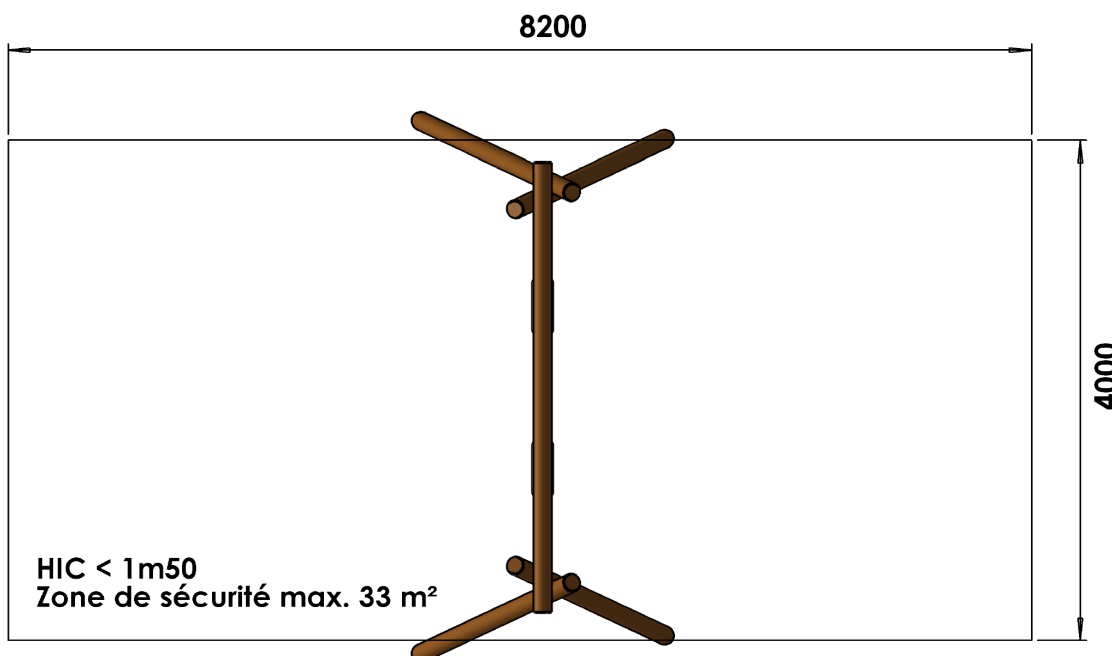

Portique double

Bois Pin traité classe 4

Conforme NF EN 1176

Référence : 412DP

Tranche d'âge : 3 à 12 ans

Capacité d'accueil : 2 enfants

Hauteur de chute = 1m50

Composition :

- 2 sièges plats

Dimensions totales :

Longueur 4 390 mm (4m39)

Largeur 2 100 mm (2m10)

Hauteur totale 2 670 mm (2m67)

Hauteur sous-traverse 2 400 mm (2m40)

Zone d'impact : 8 200 x 4 000 mm (maximum en matériaux meubles) **Sol de sécurité :** Obligatoire

Surface (m²) : 33 m² (maximum en matériaux meubles)

Scellement : direct ((0,6 m x 0,6 m x 0,6 m)*4)

Béton nécessaire : 0,9 m³

Caractéristiques de l'équipement :

- Poteaux et traverse en bois pin traité classe 4 de diamètre 120 mm (poteaux) et 140 mm (traverse)
- Siège plat en caoutchouc renforcé et suspentes en chaîne acier inoxydable
- Cardan d'oscillation en acier inoxydable avec mécanismes à double roulements à bille étanche inox