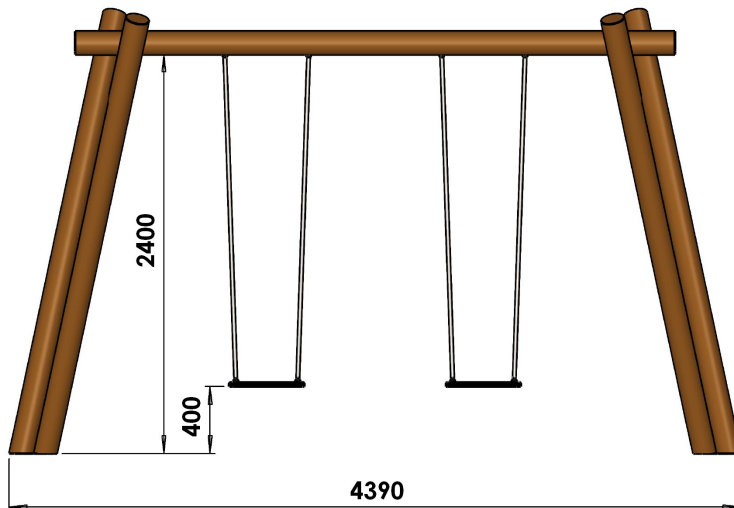

Portique double

Bois Pin traité classe 4

Conforme NF EN 1176

Référence : 412DP

Tranche d'âge : 3 à 12 ans

Capacité d'accueil : 2 enfants

Hauteur de chute = 1m50

Composition :

- 2 sièges plats

Dimensions totales :

Longueur 4 390 mm (4m39)

Largeur 2 100 mm (2m10)

Hauteur totale 2 670 mm (2m67)

Hauteur sous-traverse 2 400 mm (2m40)

Zone d'impact : 8 200 x 4 000 mm (maximum en matériaux meubles) **Sol de sécurité :** Obligatoire

Surface (m²) : 33 m² (maximum en matériaux meubles)

Scellement : direct ((0,6 m x 0,6 m x 0,6 m)*4)

Béton nécessaire : 0,9 m³

Caractéristiques de l'équipement :

- Poteaux et traverse en bois pin traité classe 4 de diamètre 120 mm (poteaux) et 140 mm (traverse)
- Siège plat en caoutchouc renforcé et suspentes en chaîne acier inoxydable
- Cardan d'oscillation en acier inoxydable avec mécanismes à double roulements à bille étanche inox