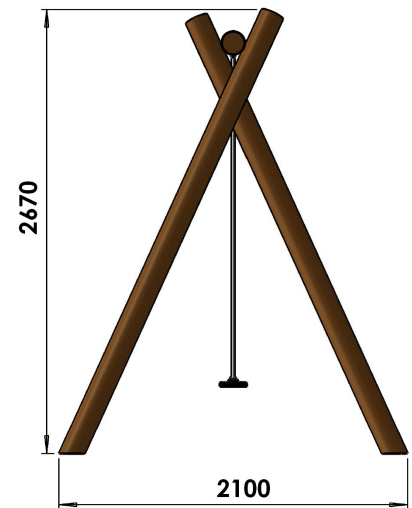

Portique double

Bois Pin traité classe 4

Conforme NF EN 1176

Référence : 412DP

Tranche d'âge : 3 à 12 ans

Capacité d'accueil : 2 enfants

Hauteur de chute = 1m50

Composition :

- 2 sièges plats

Dimensions totales :

Longueur 4 390 mm (4m39)

Largeur 2 100 mm (2m10)

Hauteur totale 2 670 mm (2m67)

Hauteur sous-traverse 2 400 mm (2m40)

Zone d'impact : 8 200 x 4 000 mm (maximum en matériaux meubles) **Sol de sécurité :** Obligatoire

Surface (m²) : 33 m² (maximum en matériaux meubles)

Scellement : direct ((0,6 m x 0,6 m x 0,6 m)*4)

Béton nécessaire : 0,9 m³

Caractéristiques de l'équipement :

- Poteaux et traverse en bois pin traité classe 4 de diamètre 120 mm (poteaux) et 140 mm (traverse)
- Siège plat en caoutchouc renforcé et suspentes en chaîne acier inoxydable
- Cardan d'oscillation en acier inoxydable avec mécanismes à double roulements à bille étanche inox