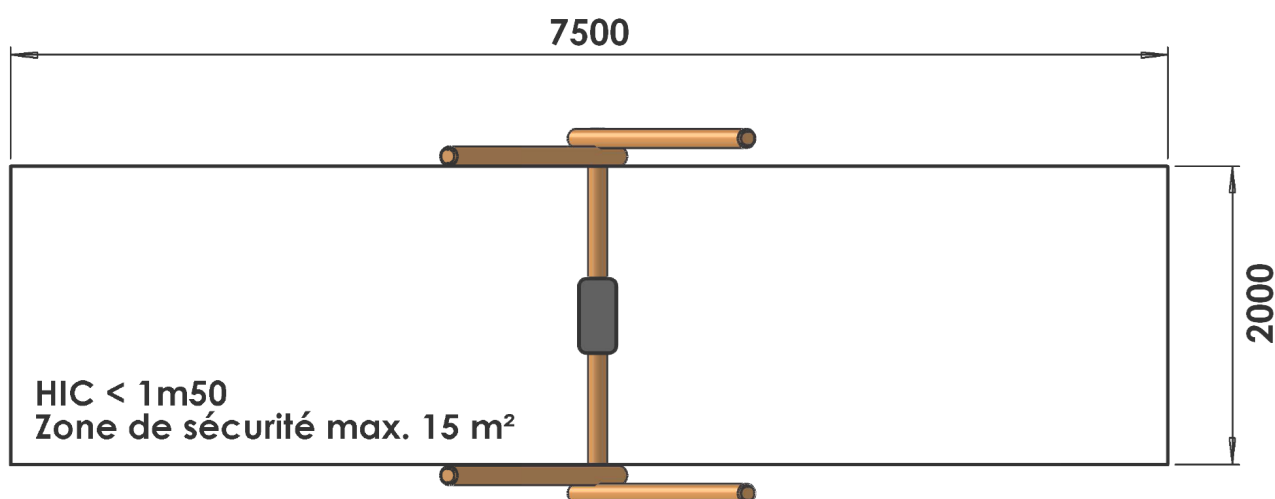

Portique simple

Bois Pin traité classe 4

Conforme NF EN 1176

Référence : 412P

Tranche d'âge : 3 à 12 ans

Capacité d'accueil : 1 enfant

Hauteur de chute = 1m50

Composition :

- 1 siège plat

Dimensions totales :

Longueur 2 500 mm (2m50)

Largeur 2 100 mm (2m10)

Hauteur totale 2 260 mm (2m26)

Hauteur sous-traverse 2 200 mm (2m20)

Zone d'impact : 7 500 x 2 000 mm (maximum en matériaux meubles) **Sol de sécurité :** Obligatoire

Surface (m²) : 15 m² (maximum en matériaux meubles)

Scellement : direct ((0,6 m x 0,6 m x 0,6 m)*4)

Béton nécessaire : 0,9 m³

Caractéristiques de l'équipement :

- Poteaux et traverse en bois pin traité classe 4 de diamètre 120 mm (poteaux) et 140 mm (traverse)
- Siège plat en caoutchouc renforcé et suspendues en chaîne acier inoxydable
- Cardan d'oscillation en acier inoxydable avec mécanismes à double roulements à bille étanche inox