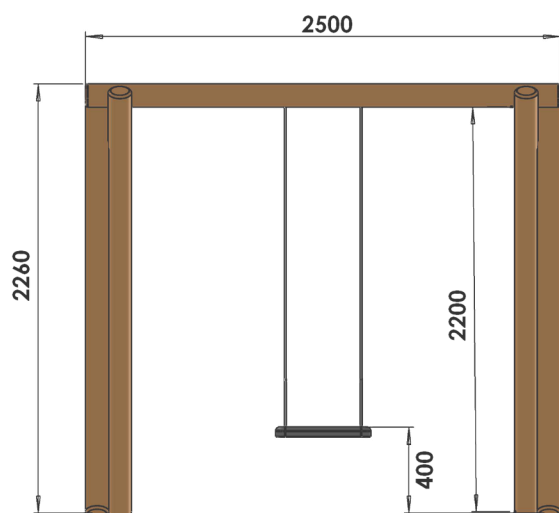

Portique simple

Bois Pin traité classe 4

Conforme NF EN 1176

Référence : 412P

Tranche d'âge : 3 à 12 ans

Capacité d'accueil : 1 enfant

Hauteur de chute = 1m50

Composition :

- 1 siège plat

Dimensions totales :

Longueur 2 500 mm (2m50)

Largeur 2 100 mm (2m10)

Hauteur totale 2 260 mm (2m26)

Hauteur sous-traverse 2 200 mm (2m20)

Zone d'impact : 7 500 x 2 000 mm (maximum en matériaux meubles) **Sol de sécurité :** Obligatoire

Surface (m²) : 15 m² (maximum en matériaux meubles)

Scellement : direct ((0,6 m x 0,6 m x 0,6 m)*4)

Béton nécessaire : 0,9 m³

Caractéristiques de l'équipement :

- Poteaux et traverse en bois pin traité classe 4 de diamètre 120 mm (poteaux) et 140 mm (traverse)
- Siège plat en caoutchouc renforcé et suspendues en chaîne acier inoxydable
- Cardan d'oscillation en acier inoxydable avec mécanismes à double roulements à bille étanche inox