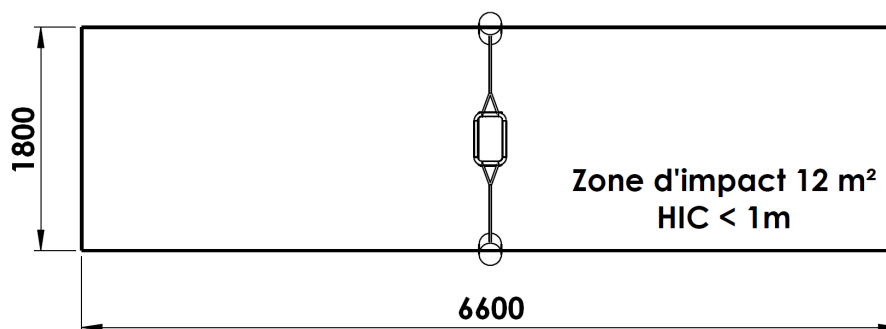

Zone d'impact : 6 600 x 1 800 mm (maximum en matériaux meubles) **Sol de sécurité :** Obligatoire

Surface (m²) : 12 m² (maximum en matériaux meubles)

Scellement : direct ((0,6 m x 0,6 m x 0,6 m)*2)

Béton nécessaire : 0,4 m³

Caractéristiques de l'équipement :

- Poteaux en bois de Robinier de diamètre compris entre 15 et 19 cm
- Siège bébé en caoutchouc renforcé et suspendues en chaîne acier inoxydable
- Cardan d'oscillation en acier inoxydable avec mécanismes à double roulements à bille étanche inox

Le Robinier contient du tanin qui le protège. Les remontées de tanin qui peuvent se révéler en surface au contact de l'eau peuvent tâcher les surfaces amortissantes synthétiques type sol coulé en place

Compte-tenu des propriétés et caractéristiques des pièces de nos équipements, il se peut qu'il y ait de légères tolérances dimensionnelles par rapport à ce qui est indiqué dans nos documents commerciaux.

Tous les matériaux que nous utilisons dans la fabrication de nos jeux sont de premières qualités afin de garantir la satisfaction de nos clients ainsi que la sécurité des utilisateurs de nos équipements.

Notre fabrication est entièrement Française et exclusivement faite à Saint Germain Laprade dans notre usine de fabrication avec du personnel réglementé et qualifié.

Propriétés des principaux matériaux utilisés : Résistance aux UV, à la corrosion, aux chocs et aux rayures, faciles d'entretien et sans aspérités pour les panneaux stratifié et polyéthylène. Nos éléments bois sont protégés de par leur traitement CI.4 en autoclave afin d'assurer leur durabilité et de les protéger face aux nombreuses agressions extérieures. Nos éléments acier sont protégés de par leur traitement anticorrosion avant le passage en peinture afin d'assurer leur durabilité et de les protéger face aux nombreuses agressions extérieures.

Les matériaux utilisés sont 100% respectueux de l'environnement et garantissent la robustesse et la longévité de nos équipements.

Dans un souci de qualité et de satisfaction de ses clients, GPE se réserve le droit d'apporter des modifications sur le jeu afin d'en améliorer la fonction ludique et esthétique et ceci sans préavis de notre part.