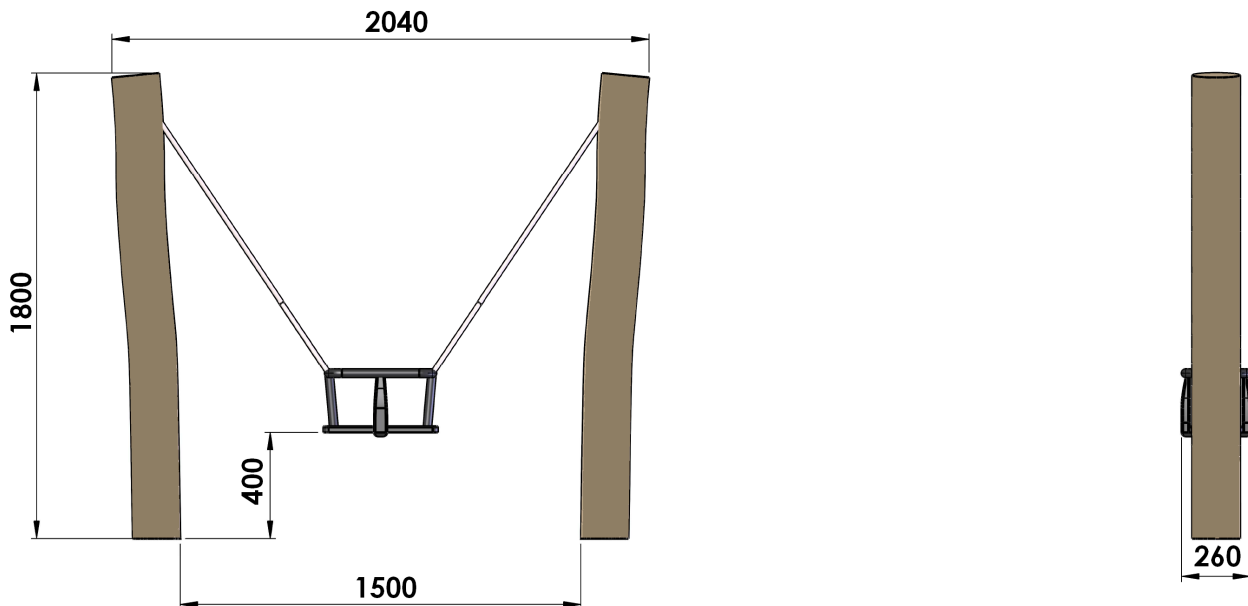

Portique bébé Robby
Bois Robinier
Conforme NF EN 1176
Référence : 427
Tranche d'âge : 1 à 4 ans
Capacité d'accueil : 1 enfant

Hauteur de chute = 1m50

Composition :
- 1 siège bébé

Dimensions totales :
Longueur 2 040 mm (2m04)
Largeur 260 mm (0m26)
Hauteur totale 1 800 mm (1m80)

Zone d'impact : 6 600 x 1 800 mm (maximum en matériaux meubles) **Sol de sécurité :** Obligatoire

Surface (m²) : 12 m² (maximum en matériaux meubles)

Scellement : direct ((0,6 m x 0,6 m x 0,6 m)*2)

Béton nécessaire : 0,4 m³

Caractéristiques de l'équipement :

- Poteaux en bois de Robinier de diamètre compris entre 15 et 19 cm
- Siège bébé en caoutchouc renforcé et suspendues en chaîne acier inoxydable
- Cardan d'oscillation en acier inoxydable avec mécanismes à double roulements à bille étanche inox