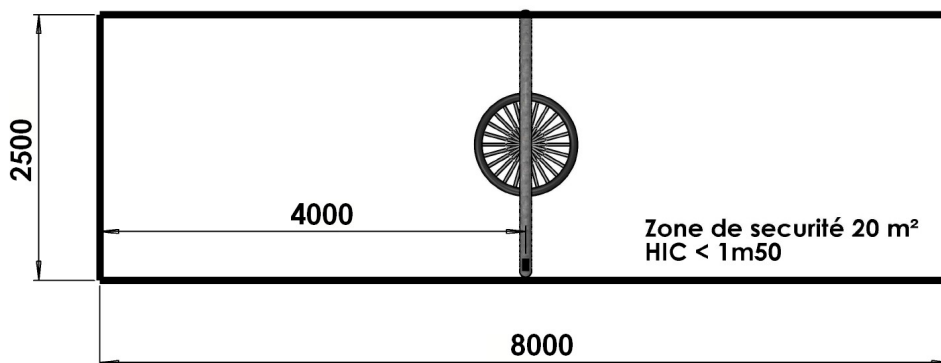

La balancelle pendule ovale

Acier galva ou thermolaqué

Conforme NF EN 1176

Référence : 428V3

Tranche d'âge : 3 à 12 ans

Capacité d'accueil : 4 enfants

Hauteur de chute < 1m50

Composition :

- 1 nacelle nid d'oiseau

Dimensions totales :

Longueur 2 500 mm (2m50)

Largeur 1 000 mm (1 m)

Hauteur totale 2 750 mm (2m75)

Zone d'impact : 8 000 x 2 500 mm (maximum en matériaux meubles) **Sol de sécurité :** Obligatoire

Surface (m²) : 20 m² (maximum en matériaux meubles)

Scellement : direct

Béton nécessaire : m³

Caractéristiques de l'équipement :

- Poteaux en tube rond acier Ø 104 mm avec une finition galvanisé ou thermolaqué (coloris RAL au choix)
- Siège nacelle (anneau en acier recouvert d'une membrane de protection) de diamètre 1 000 mm (1 m), fond en cordes Ø 16 mm armés d'acier (coloris noir) et suspendues en cordes et chaînette de réglage
- Cardan d'oscillation, fixation universelle pour montage diagonal en acier inox avec chaîne de sécurité M6