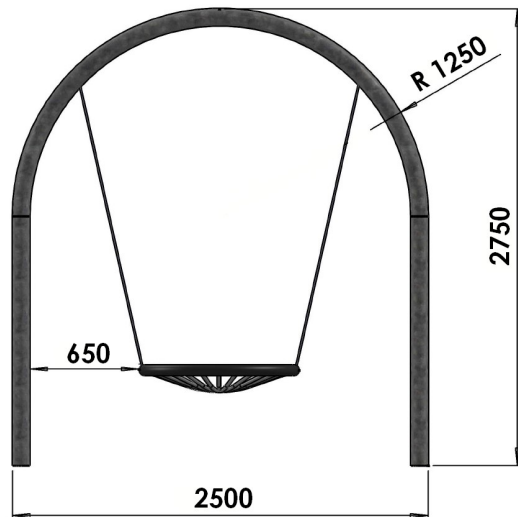

La balancelle pendule ovale

Acier galva ou thermolaqué

Conforme NF EN 1176

Référence : 428V3

Tranche d'âge : 3 à 12 ans

Capacité d'accueil : 4 enfants

Hauteur de chute < 1m50

Composition :

- 1 nacelle nid d'oiseau

Dimensions totales :

Longueur 2 500 mm (2m50)

Largeur 1 000 mm (1 m)

Hauteur totale 2 750 mm (2m75)

Zone d'impact : 8 000 x 2 500 mm (maximum en matériaux meubles) **Sol de sécurité :** Obligatoire

Surface (m²) : 20 m² (maximum en matériaux meubles)

Scellement : direct

Béton nécessaire : m³

Caractéristiques de l'équipement :

- Poteaux en tube rond acier Ø 104 mm avec une finition galvanisé ou thermolaqué (coloris RAL au choix)
- Siège nacelle (anneau en acier recouvert d'une membrane de protection) de diamètre 1 000 mm (1 m), fond en cordes Ø 16 mm armés d'acier (coloris noir) et suspendues en cordes et chaînette de réglage
- Cardan d'oscillation, fixation universelle pour montage diagonal en acier inox avec chaîne de sécurité M6