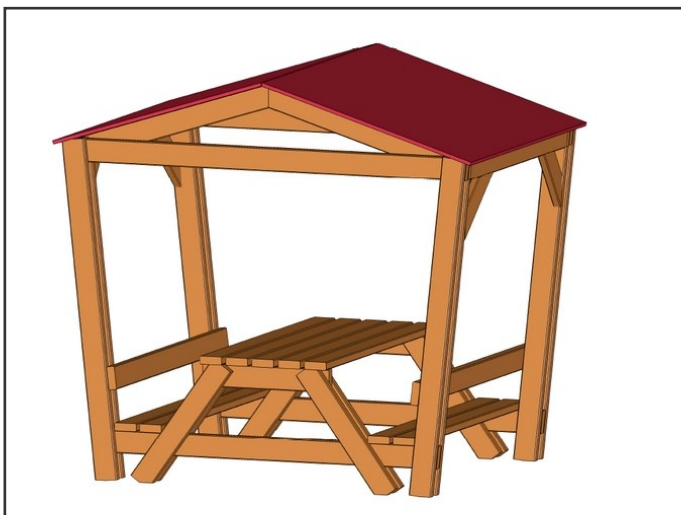

Fiche technique disponible sur demande

Table rencontre
Référence MU119

Capacité d'accueil : 6 personnes

Dimensions hors-tout (L x l) :
Hauteur :

Matériaux :
Pin traité classe 4 (autre essence disponible sur demande) et stratifié HPL (toit)