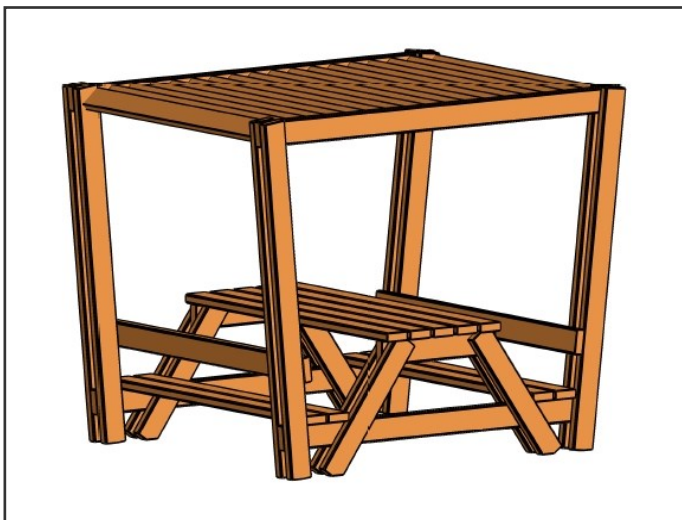

Fiche technique disponible sur demande

MU118

MU119

MU119R

Table rencontre B
Référence MU119B

Capacité d'accueil : 6 personnes

Dimensions hors-tout (L x l) :

Hauteur :

Matériaux :

Pin traité classe 4

(autre essence disponible sur demande)

Fiche technique disponible sur demande

Table rencontre rondins
Référence MU119R

Capacité d'accueil : 6 personnes

Dimensions hors-tout (L x l) :