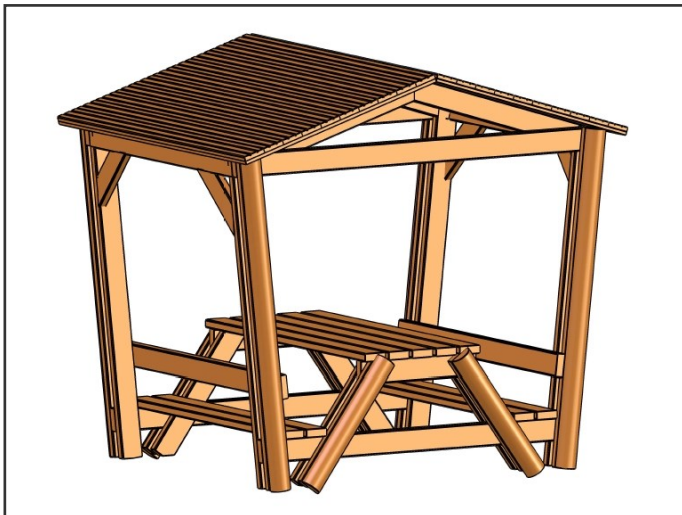

Matériaux :

Pin traité classe 4

(autre essence disponible sur demande)

Fiche technique disponible sur demande

Table rencontre rondins
Référence MU119R

Capacité d'accueil : 6 personnes

Dimensions hors-tout (L x l) :