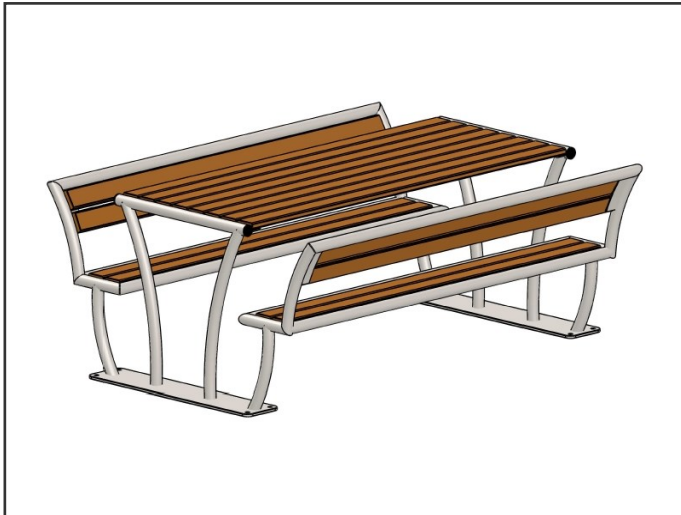

Table-bancs citadine
Référence MU117

Capacité d'accueil : 8 personnes

Dimensions hors-tout (L x l) :
Hauteur :

Matériaux :
Plateau de table, assises et dossiers en lames de pin traité classe 4, pieds et support en tube rond acier thermolaqué (coloris RAL au choix)

Fiche technique disponible sur demande

Table-bancs citadine
Référence MU117V1

Capacité d'accueil : 8 personnes

Dimensions hors-tout (L x l) :
Hauteur :

Matériaux :
Plateau de table, assises et dossiers en lames de pin traité classe 4, pieds et support en tube rond acier inox

Fiche technique disponible sur demande

Table-bancs campagnard
Référence MU118

Capacité d'accueil : 8 personnes

Dimensions hors-tout (L x l) :
Hauteur :

Matériaux :
Pin traité classe 4 (section planches et rondins)
(autre essence disponible sur demande)