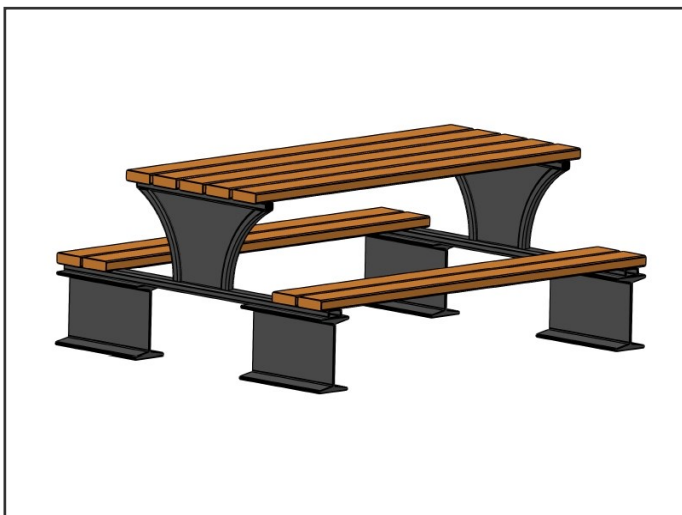

Dimensions hors-tout (L x l) :
 Hauteur :

Matériaux :
 Plateau de table en lames de pin traité classe 4,
 Pieds en acier inox

Fiche technique disponible sur demande

Table-bancs moderne
Référence MU116

Capacité d'accueil : 8 personnes