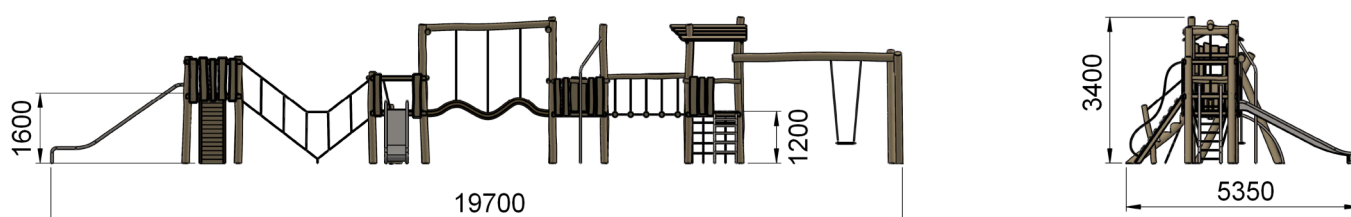

De cette tour,
on a accès à une échelle de cordes en "V" qui permet d'aller à :

1 tour sans toit (haut 1,6 m) avec :

- * accès par un mur d'escalade
- * descente par une double barre à glisser

Un portique avec un siège simple complète cet aménagement de jeux

**FABRIQUÉ
EN FRANCE**

Zone d'impact : 21 300 x 8 730 mm
 Scellement conseillé : direct

Surface : 109 m² (mini)
 Béton nécessaire : m³

Caractéristiques de l'équipement

- Cabane et tours en bois robinier (**écorcé, poncé et sans aubier**) de diamètre et section variable
 Peinture possible en option (peinture naturelle satinée, exempte de substances dangereuses, écologique et de très haute qualité à durée de vie prolongée)
- Modules de jeux en bois robinier (**écorcé, poncé et sans aubier**) de diamètre et section variable
- Cordes Ø 16 mm armées d'acier (6 torons), revêtement en polypropylène et connecteurs alu et/ou inox
- Corde "coco" tressée et carrée de section 140 x 140 mm en polypropylène et fixation intégrée
- Toboggan, échelle bombée, double barre de glisse et barre de pompier en acier inoxydable
- Siège simple plat en caoutchouc renforcé (avec plaque d'acier intérieur), coloris noir, et suspendues en chaînes acier inox (maillon court)
- Cardan d'oscillation en acier inox avec mécanismes à double roulements à bille étanche inox

Longueur de la zone d'impact côté portique : 7 m pour sol synthétique et 8 m pour sol meuble

Le Robinier contient du tanin qui le protège. Les remontées de tanin qui peuvent se révéler en surface au contact de l'eau peuvent tâcher les surfaces amortissantes synthétiques type sol coulé en place