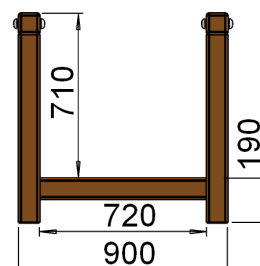

ENJOY

Concepteur

Fabricant

Français

Hauteur de chute < 0,4 m

Composition :

1 passerelle enchaînée

Dimensions totales :

Longueur 3 400 mm (3,4 m)

Largeur 900 mm (0,9 m)

Hauteur totale 900 mm (0,9 m)

Hauteur passerelle 190 mm (0,19 m)

Zone d'impact : 6 400 x 3 940 mm  
 Scellement conseillé : direct

Surface : 25 m<sup>2</sup>  
 Béton nécessaire : m<sup>3</sup>

## Caractéristiques de l'équipement

- Structure et marches passerelle en bois pin traité classe 4 de section 90 x 90 mm
- Assemblage liaison des marches avec de la chaîne acier inox (maillon court)

**FABRIQUÉ  
 EN FRANCE**

Les coloris de ce document ne sont pas contractuels et les dimensions sont données en mm

**Compte-tenu des propriétés et caractéristiques des pièces de nos équipements, il se peut qu'il y ait de légères tolérances dimensionnelles par rapport à ce qui est indiqué dans nos documents commerciaux.**