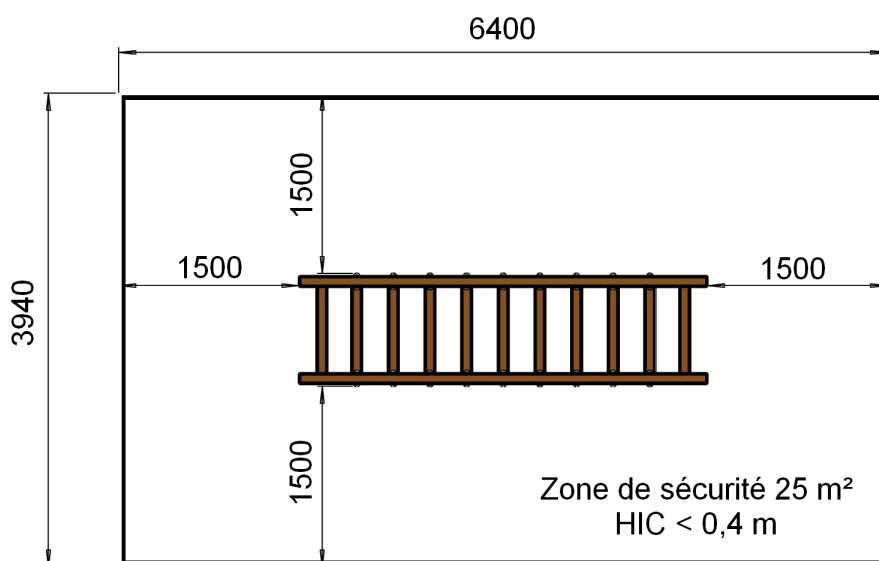

ENJOY

Concepteur

Fabricant

Français

Hauteur de chute < 0,4 m

Composition :

1 passerelle enchaînée

Dimensions totales :

Longueur 3 400 mm (3,4 m)

Largeur 900 mm (0,9 m)

Hauteur totale 900 mm (0,9 m)

Hauteur passerelle 190 mm (0,19 m)

Zone d'impact : 6 400 x 3 940 mm  
 Scellement conseillé : direct

Surface : 25 m<sup>2</sup>  
 Béton nécessaire : m<sup>3</sup>

## Caractéristiques de l'équipement

- Structure et marches passerelle en bois pin traité classe 4 de section 90 x 90 mm
- Assemblage liaison des marches avec de la chaîne acier inox (maillon court)

**FABRIQUÉ  
 EN FRANCE**