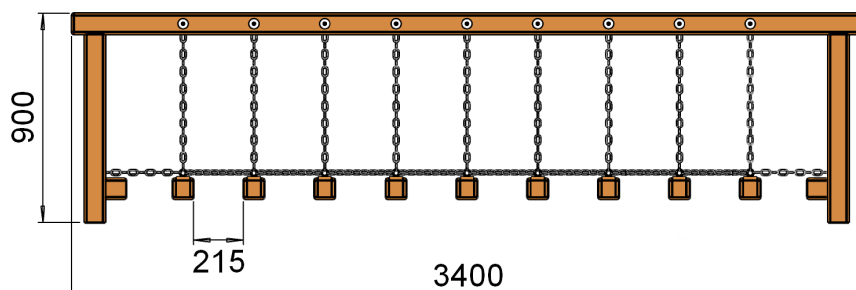

ENJOY

Concepteur

Fabricant

Français

Hauteur de chute < 0,4 m

Composition :

1 passerelle enchaînée

Dimensions totales :

Longueur 3 400 mm (3,4 m)

Largeur 900 mm (0,9 m)

Hauteur totale 900 mm (0,9 m)

Hauteur passerelle 190 mm (0,19 m)

Zone d'impact : 6 400 x 3 940 mm  
 Scellement conseillé : direct

Surface : 25 m<sup>2</sup>  
 Béton nécessaire : m<sup>3</sup>

## Caractéristiques de l'équipement

- Structure et marches passerelle en bois pin traité classe 4 de section 90 x 90 mm
- Assemblage liaison des marches avec de la chaîne acier inox (maillon court)

**FABRIQUÉ  
 EN FRANCE**