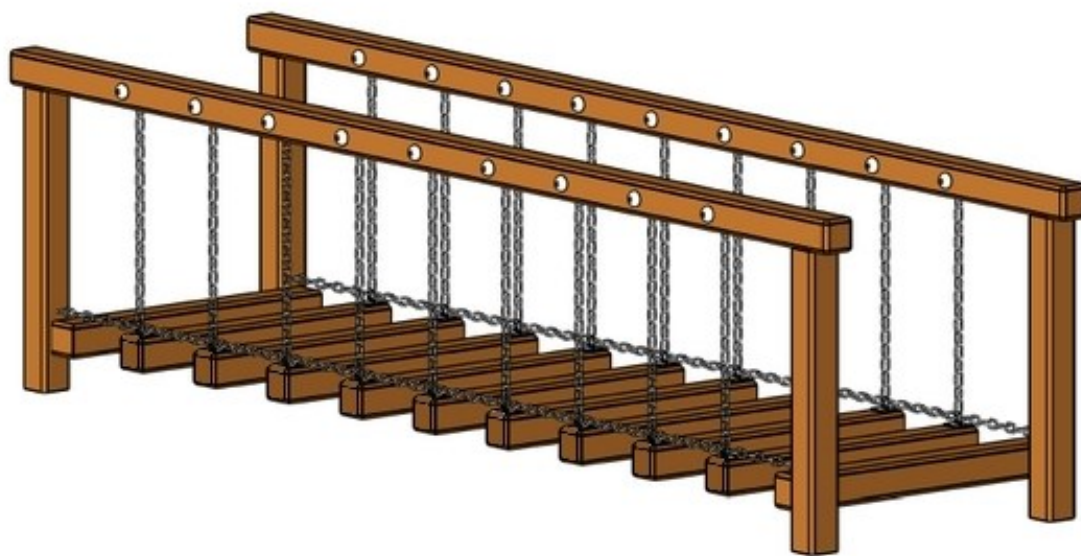

# Passerelle enchaînée

Bois / acier inox

Conforme NF EN 1176

Référence : 002PE

Tranche d'âge conseillée : 4 à 8 ans

Capacité d'accueil : 3 enfants

GAME

PLAY

ENJOY

Concepteur

Fabricant

Français

Hauteur de chute < 0,4 m

Composition :

1 passerelle enchaînée

Dimensions totales :

Longueur 3 400 mm (3,4 m)

Largeur 900 mm (0,9 m)

Hauteur totale 900 mm (0,9 m)

Hauteur passerelle 190 mm (0,19 m)

Zone d'impact : 6 400 x 3 940 mm  
 Scellement conseillé : direct

Surface : 25 m<sup>2</sup>  
 Béton nécessaire : m<sup>3</sup>

## Caractéristiques de l'équipement

- Structure et marches passerelle en bois pin traité classe 4 de section 90 x 90 mm
- Assemblage liaison des marches avec de la chaîne acier inox (maillon court)

**FABRIQUÉ  
 EN FRANCE**