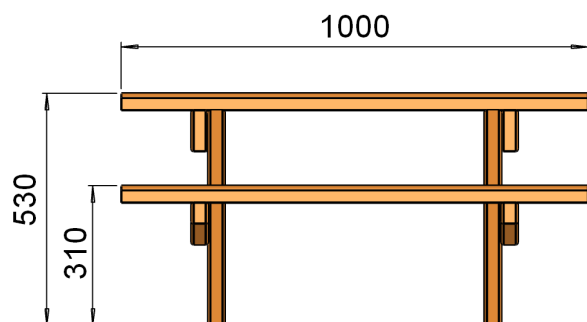

Table-bancs enfants

Bois pin traité classe 4

Référence : ME012

Tranche d'âge : 2 - 6 ans

Capacité d'accueil : 6 enfants

Dimensions totales

Longueur 1 000 mm (1 m)
Largeur 1 050 mm (1,05 m)
Hauteur totale 500 mm (0,5 m)

Composition

1 table-bancs 6 places
pour enfants de 2 à 6 ans

Scellement du jeu : direct ou sur platine

Béton nécessaire : m³

Caractéristiques de l'équipement

- Table-bancs en bois pin traité classe 4 de section 90 x 36 mm

FABRIQUÉ
EN FRANCE

Les coloris de ce document ne sont pas contractuels et les dimensions sont données en mm

Compte-tenu des propriétés et caractéristiques des pièces de nos équipements, il se peut qu'il y ait de légères tolérances dimensionnelles par rapport à ce qui est indiqué dans nos documents commerciaux.