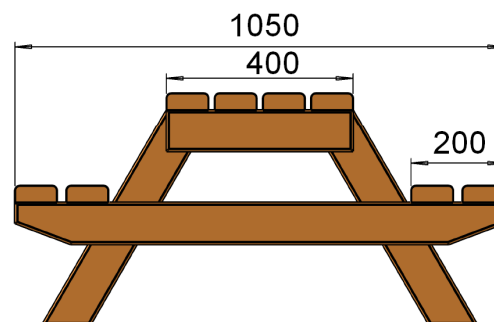

Table-bancs enfants

Bois pin traité classe 4

Référence : ME012

Tranche d'âge : 2 - 6 ans

Capacité d'accueil : 6 enfants

Dimensions totales

Longueur 1 000 mm (1 m)
Largeur 1 050 mm (1,05 m)
Hauteur totale 500 mm (0,5 m)

Composition

1 table-bancs 6 places
pour enfants de 2 à 6 ans

Scellement du jeu : direct ou sur platine

Béton nécessaire : m³

Caractéristiques de l'équipement

- Table-bancs en bois pin traité classe 4 de section 90 x 36 mm

FABRIQUÉ
EN FRANCE

Les coloris de ce document ne sont pas contractuels et les dimensions sont données en mm

Compte-tenu des propriétés et caractéristiques des pièces de nos équipements, il se peut qu'il y ait de légères tolérances dimensionnelles par rapport à ce qui est indiqué dans nos documents commerciaux.